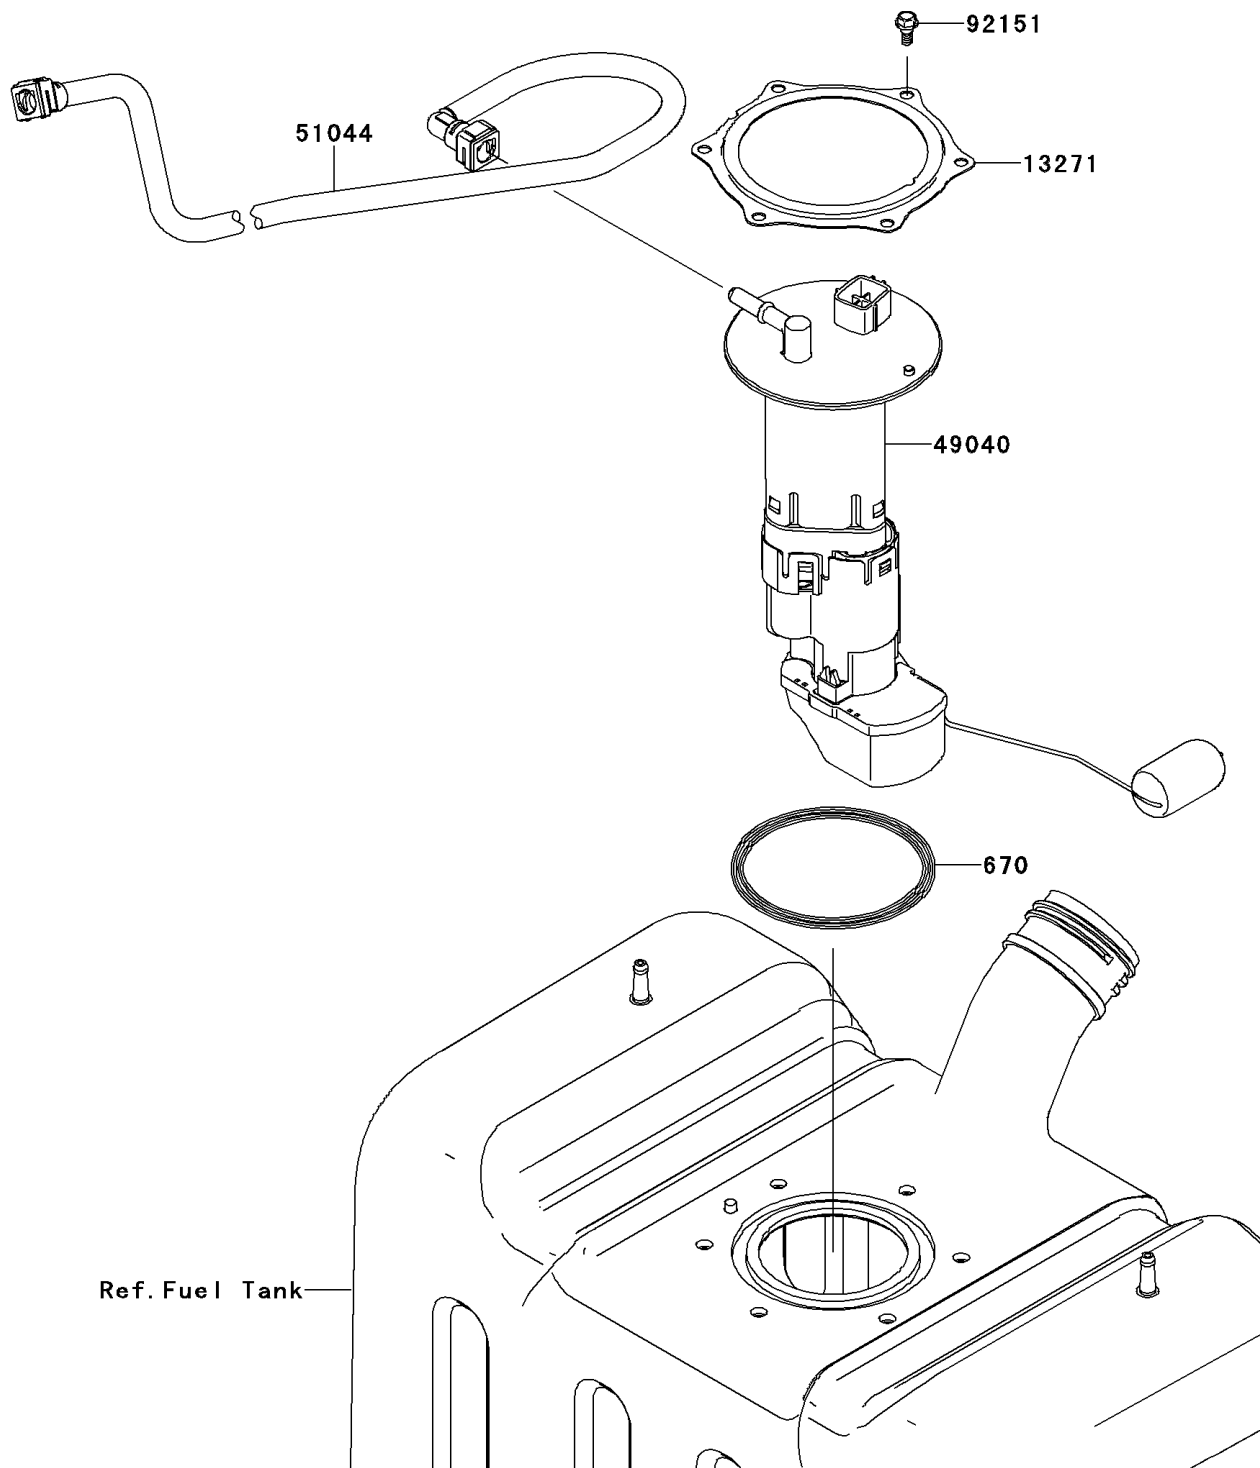

2010 Teryx® 750 FI 4x4 PARTS DIAGRAM

Fuel Pump

E1520

2010 Teryx® 750 FI 4x4 PARTS LIST

Fuel Pump

ITEM NAME	PART NUMBER	QUANTITY
O RING (Ref # 670)	670E5090	1
PLATE (Ref # 13271)	13271-0980	1
PUMP-FUEL (Ref # 49040)	49040-0041	1
TUBE-ASSY,FUEL (Ref # 51044)	51044-0073	1
BOLT,FLANGED,5X11.5 (Ref # 92151)	92151-1754	1