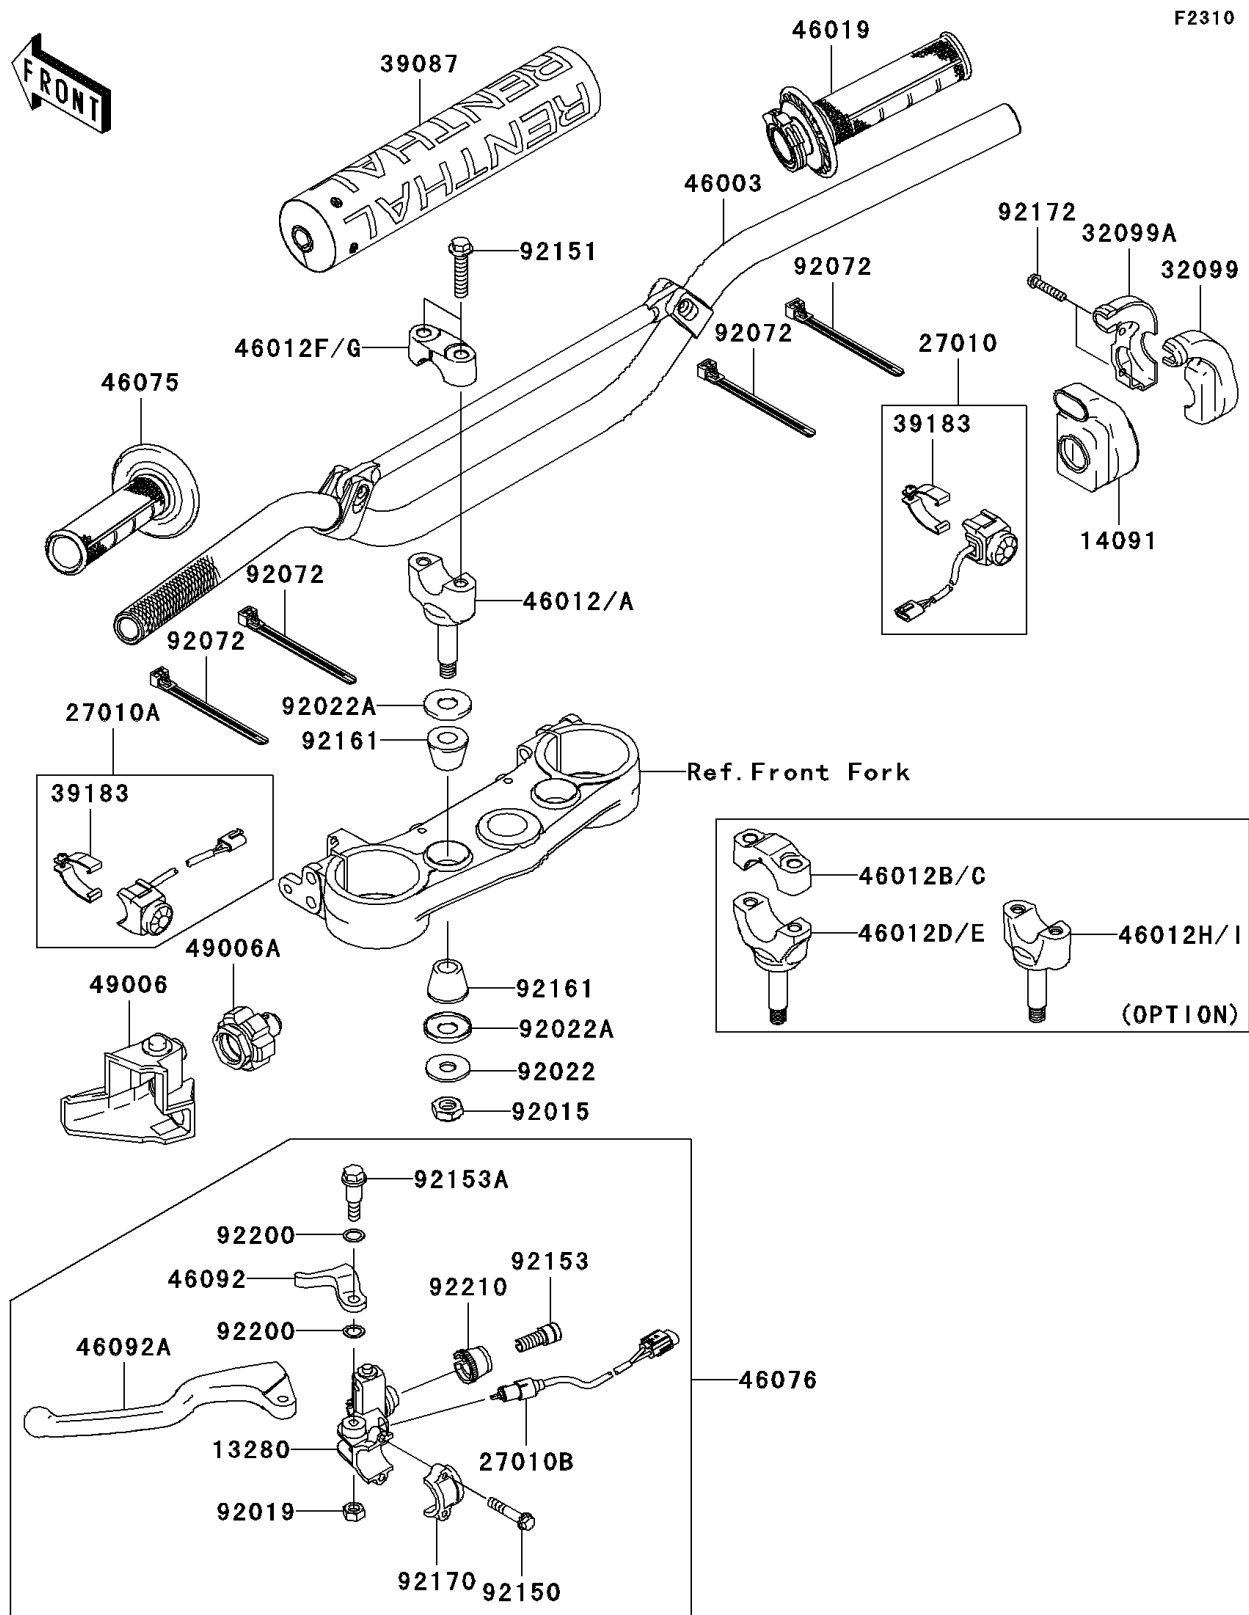

## 2008 KLX™450R PARTS DIAGRAM

Handlebar

## 2008 KLX™450R PARTS LIST

Handlebar

ITEM NAME	PART NUMBER	QUANTITY
HOLDER,CLUTCH LEVER (Ref # 13280)	13280-0213	1
COVER,THROTTLE CASE (Ref # 14091)	14091-0182	1
SWITCH,ENGINE START (Ref # 27010)	27010-0069	1
SWITCH,ENGINE STOP (Ref # 27010A)	27010-0070	1
SWITCH,CLUTCH (Ref # 27010B)	27010-0071	1
CASE,THROTTLE,RR (Ref # 32099)	32099-0002	1
CASE,THROTTLE,FR (Ref # 32099A)	32099-0003	1
PAD-HANDLE (Ref # 39087)	39087-0004	1
BAND-ASSY,ENGINE STOP SWITCH (Ref # 39183)	39183-1059	1
HANDLE (Ref # 46003)	46003-0077	1
HOLDER-HANDLE,LWR,M.M.GOLD (Ref # 46012)	46012-0013-10Y	1
HOLDER-HANDLE,UPP,FAT BAR,GOLD (Ref # 46012B)	46012-0020-10Y	1
HOLDER-HANDLE,LWR,FAT BAR,GOLD (Ref # 46012D)	46012-0021-10Y	1
HOLDER-HANDLE,UPP,M.M.GOLD (Ref # 46012F)	46012-0023-10Y	1
HOLDER-HANDLE,LWR,M.M.GOLD (Ref # 46012H)	46012-0048-10Y	1
GRIP-ASSY,THROTTLE (Ref # 46019)	46019-0018	1
GRIP,LH (Ref # 46075)	46075-0044	1
LEVER-ASSY-GRIP,CLUTCH&STARTER (Ref # 46076)	46076-0041	1
LEVER-GRIP,STARTER (Ref # 46092)	46092-0001	1
LEVER-GRIP,CLUTCH (Ref # 46092A)	46092-0025	1
BOOT,CLUTCH LEVER (Ref # 49006)	49006-0051	1
BOOT,CLUTCH CABLE (Ref # 49006A)	49006-0060	1
NUT,LOCK,10MM (Ref # 92015)	92015-1962	1
NUT,LOCK,6MM (Ref # 92019)	92019-008	1
WASHER,10.2X28X2 (Ref # 92022)	92022-1088	1
WASHER (Ref # 92022A)	92022-1737	1
BAND,L=100 (Ref # 92072)	92072-0055	1
BOLT (Ref # 92150)	92150-1474	1
BOLT,FLANGED,8X35 (Ref # 92151)	92151-1537	1

## 2008 KLX™450R PARTS LIST

Handlebar

ITEM NAME	PART NUMBER	QUANTITY
BOLT,BOLT ADJUSTING (Ref # 92153)	92153-0773	1
BOLT,6MM (Ref # 92153A)	92153-1506	1
DAMPER,HANDLE HOLDER (Ref # 92161)	92161-0113	1
CLAMP,LEVER HOLDER (Ref # 92170)	92170-1226	1
SCREW,5X20 (Ref # 92172)	92172-0069	1
WASHER (Ref # 92200)	92200-0300	1
NUT,BOLT WIRE ADJUSTING (Ref # 92210)	92210-0167	1