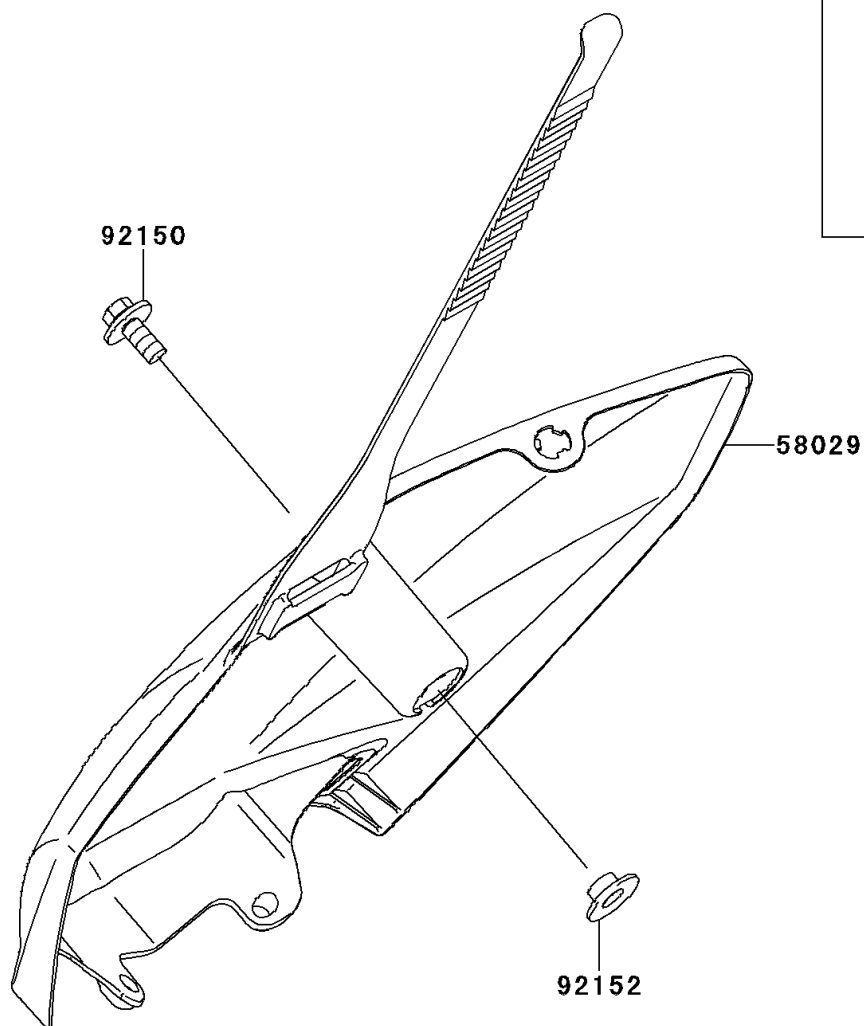

## 2010 KLX®110 PARTS DIAGRAM

Accessory

F2910

## 2010 KLX®110 PARTS LIST

Accessory

ITEM NAME	PART NUMBER	QUANTITY
PLATE-NUMBER,B.WHITE (Ref # 58029)	58029-0010-266	1
BOLT,6X14 (Ref # 92150)	92150-1340	1
COLLAR (Ref # 92152)	92152-0427	1