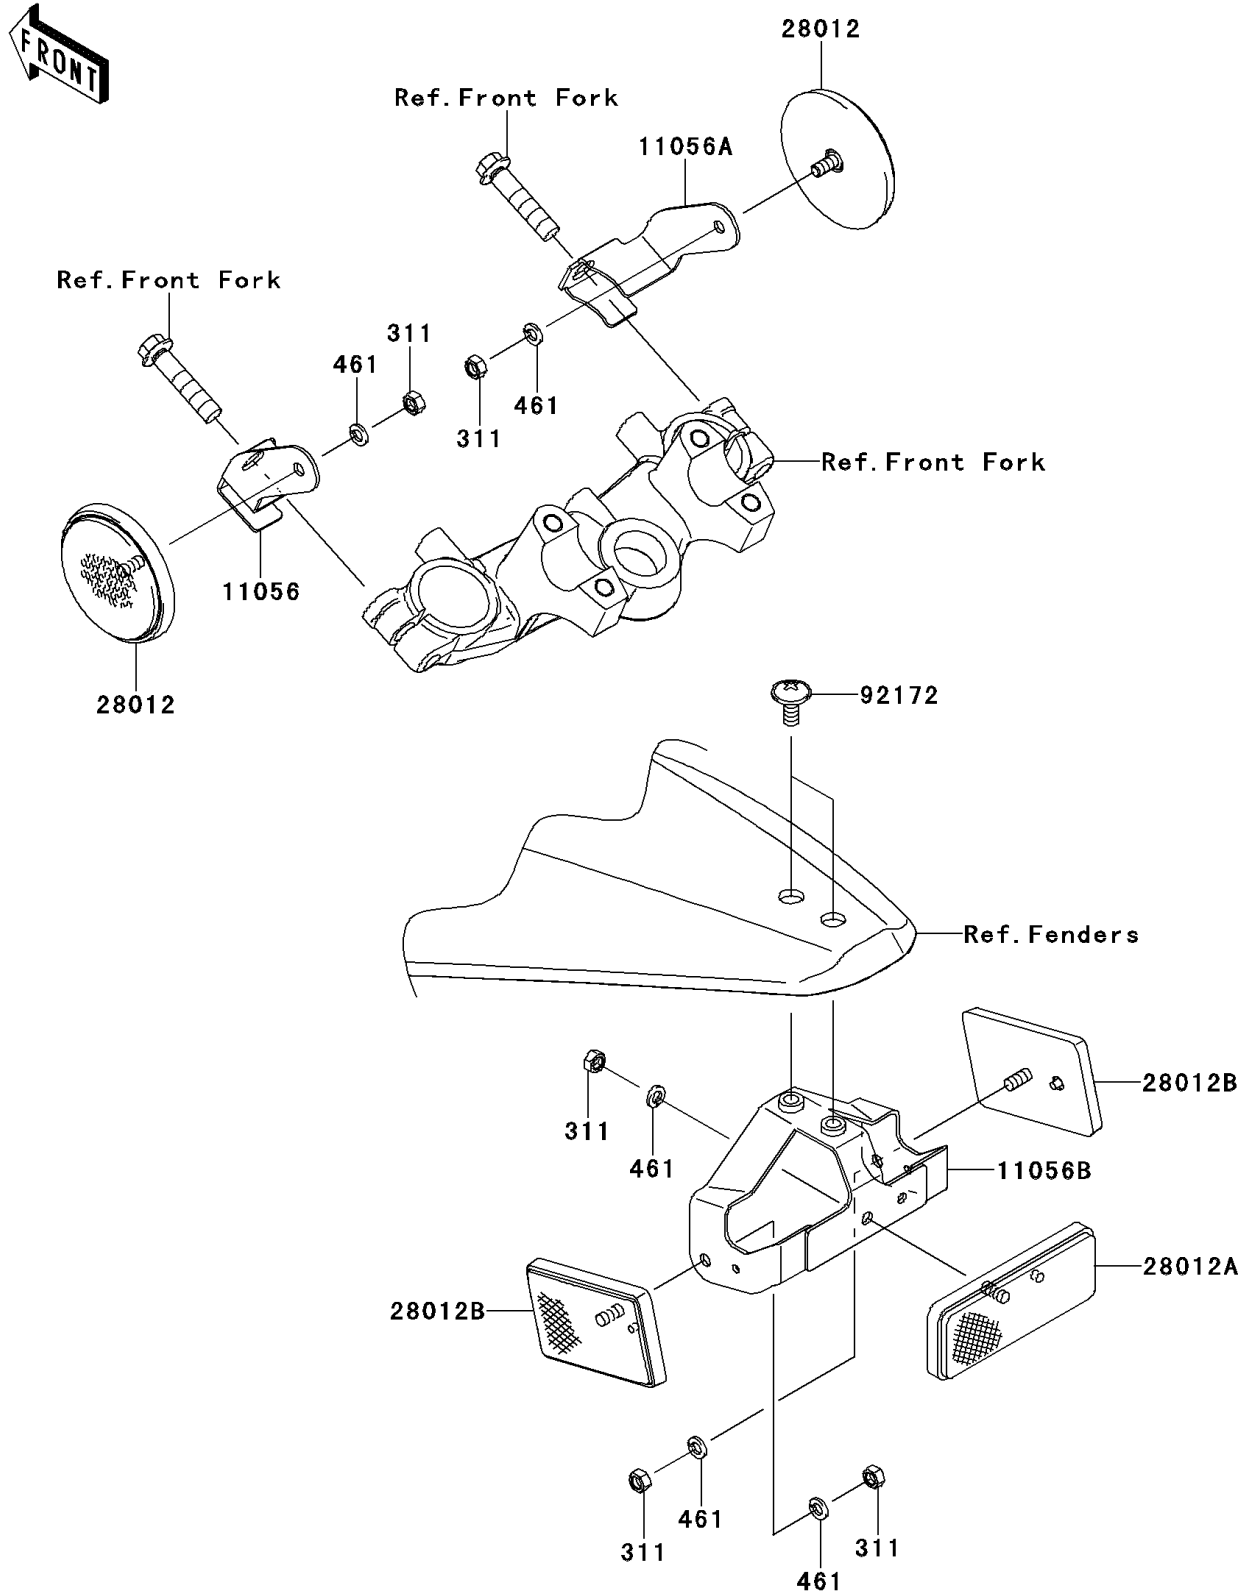

2010 KLX® 110 PARTS DIAGRAM

Reflectors(CN)

F2790

2010 KLX®110 PARTS LIST

Reflectors(CN)

ITEM NAME	PART NUMBER	QUANTITY
NUT-HEX (Ref # 311)	311BA0500	1
WASHER-SPRING (Ref # 461)	461DA0500	1
BRACKET,REFLECTOR,FR,LH (Ref # 11056)	11056-0028	1
BRACKET,REFLECTOR,FR,RH (Ref # 11056A)	11056-0029	1
BRACKET,REFLECTOR,RR (Ref # 11056B)	11056-0111	1
REFLECTOR-REFLEX (Ref # 28012)	28012-0008	1
REFLECTOR-REFLEX (Ref # 28012A)	28012-1077	1
REFLECTOR-REFLEX (Ref # 28012B)	28012-1088	1
SCREW,6X14 (Ref # 92172)	92172-0401	1