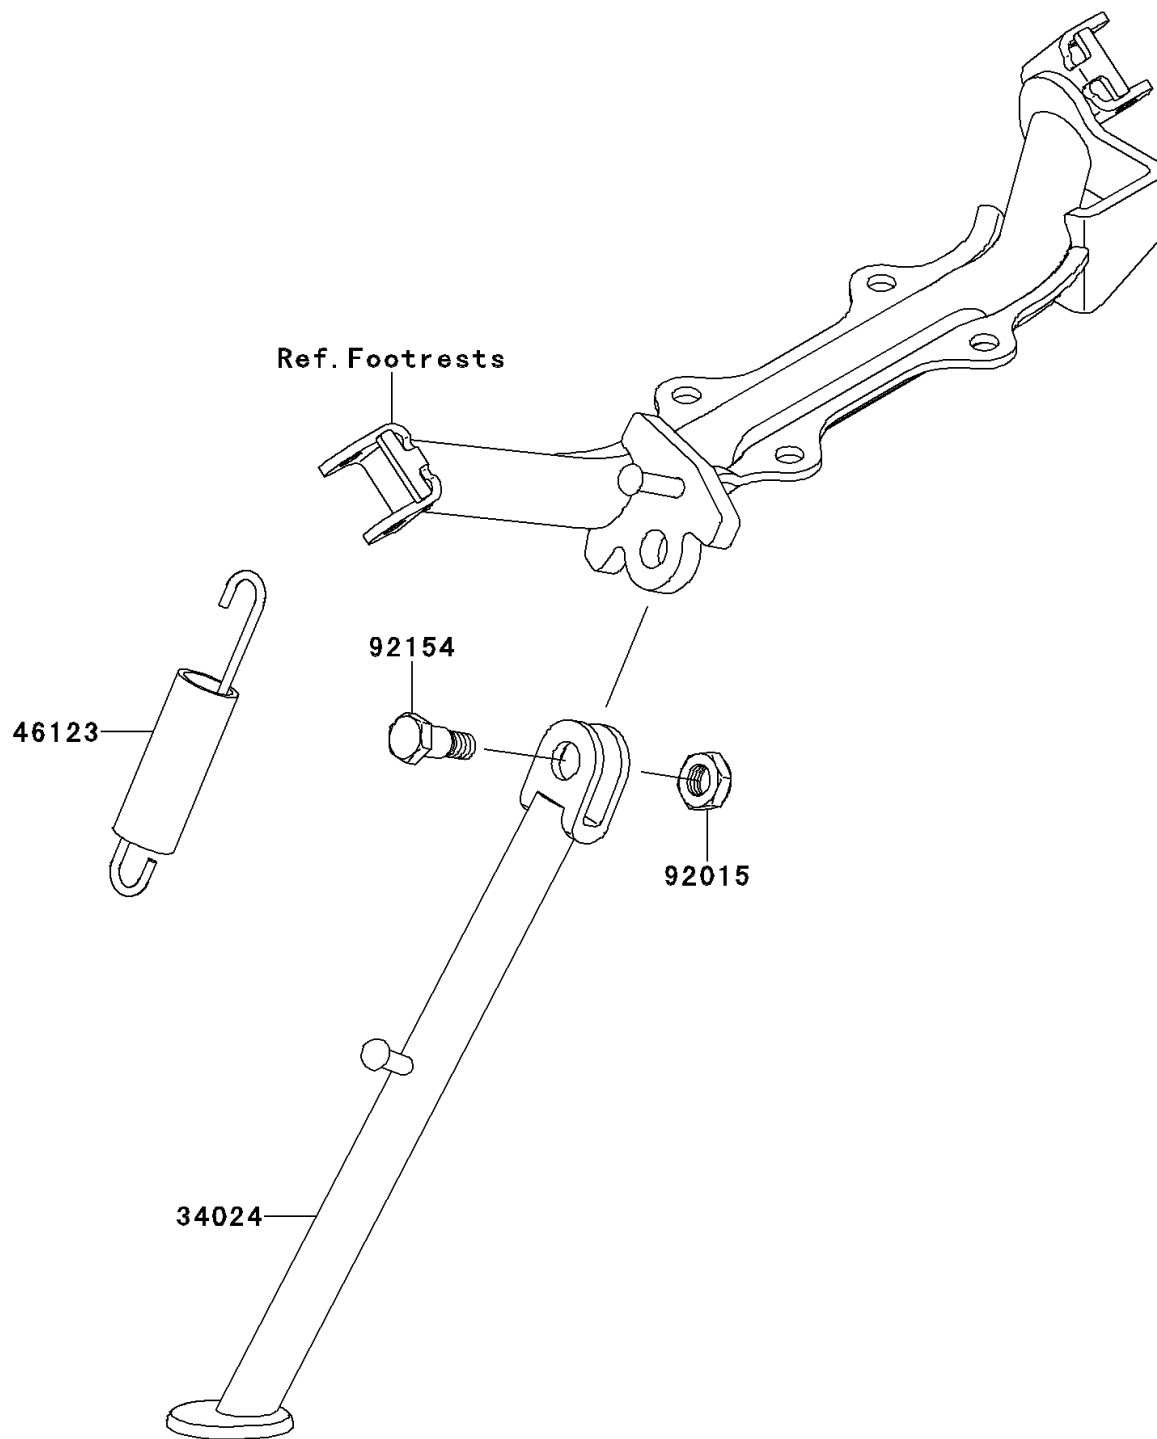

2010 KLX®110 PARTS DIAGRAM

Stand(s)

F2190

2010 KLX®110 PARTS LIST

Stand(s)

ITEM NAME	PART NUMBER	QUANTITY
STAND-SIDE,P.SILVER (Ref # 34024)	34024-0084-458	1
SPRING-COMP,STAND (Ref # 46123)	46123-1059	1
NUT,LOCK,10MM,BLACK (Ref # 92015)	92015-1188	1
BOLT,SIDE STAND (Ref # 92154)	92154-0976	1