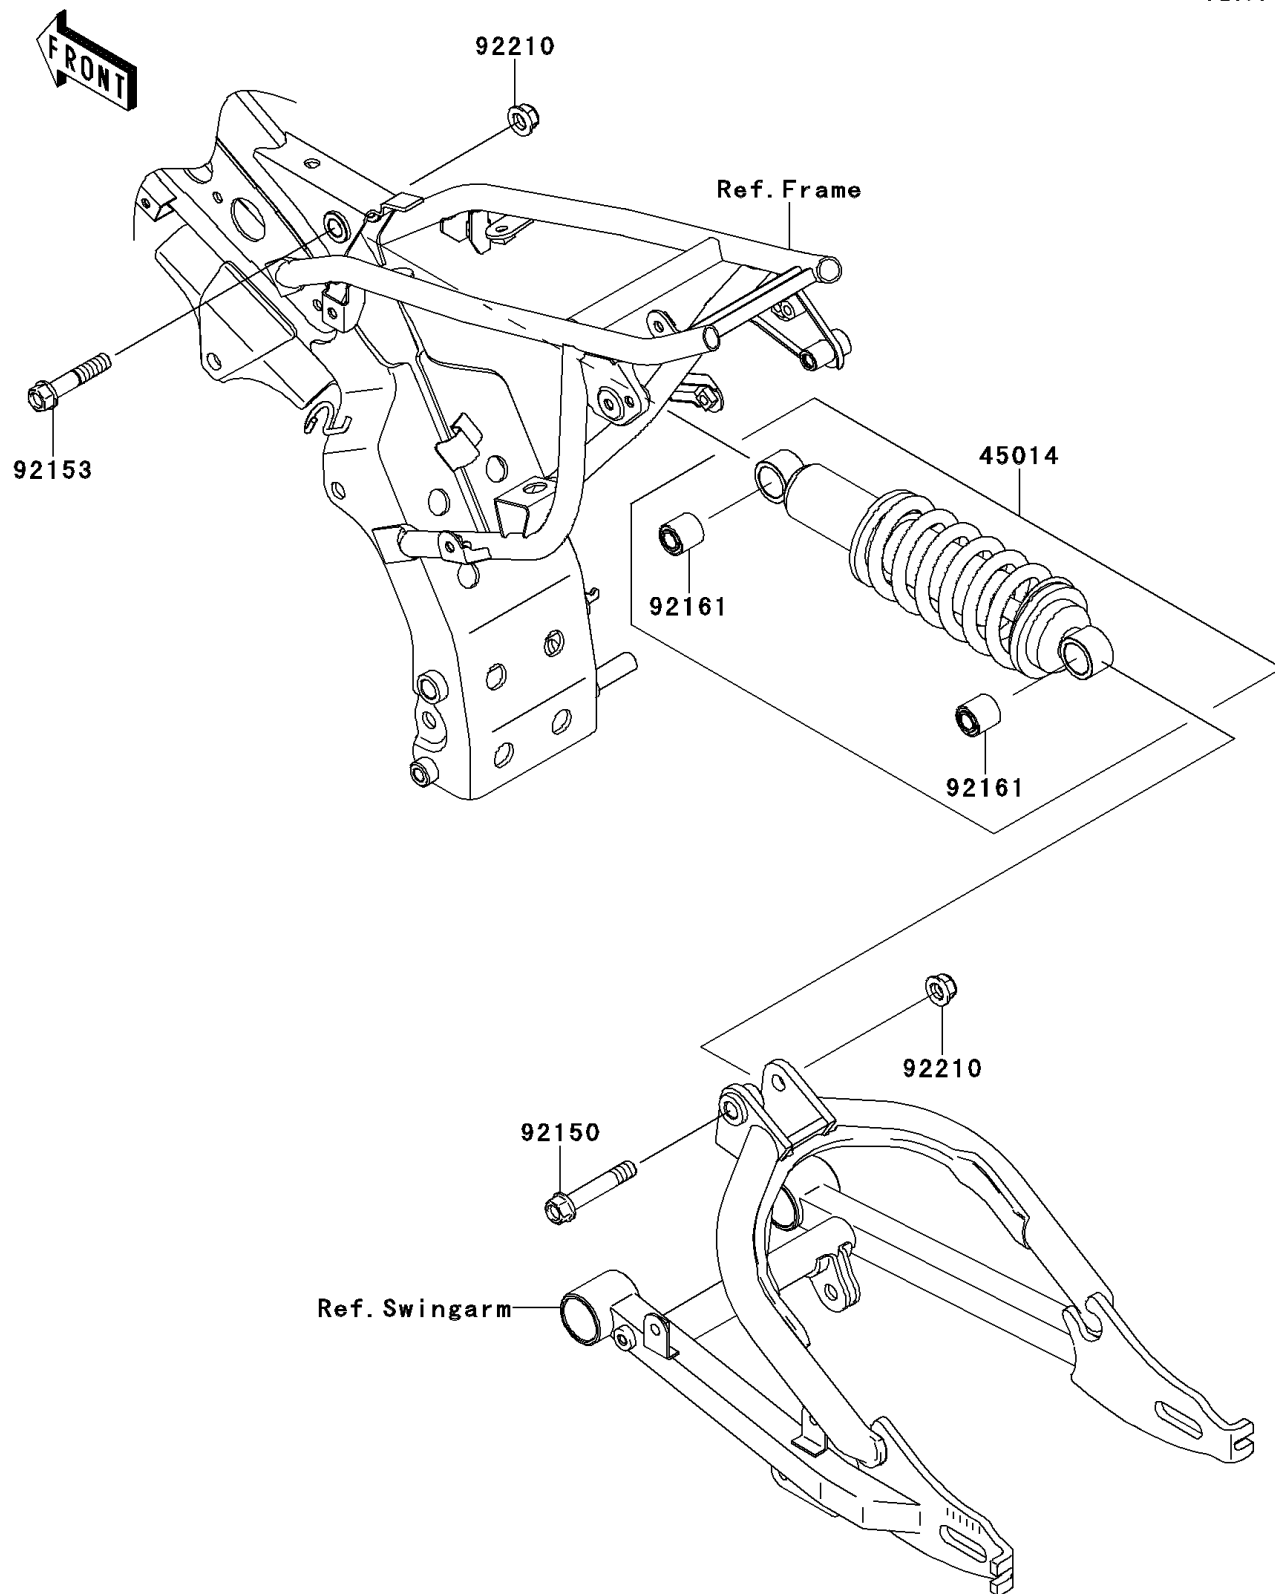

## 2010 KLX® 110 PARTS DIAGRAM

Suspension/Shock Absorber

F2151

## 2010 KLX®110 PARTS LIST

Suspension/Shock Absorber

ITEM NAME	PART NUMBER	QUANTITY
SHOCKABSORBER,I.SILVER (Ref # 45014)	45014-0272-8V	1
BOLT,FLANGED,10X57 (Ref # 92150)	92150-1227	1
BOLT,FLANGED,10X50 (Ref # 92153)	92153-1139	1
DAMPER,SHOCKABSORBER (Ref # 92161)	92161-0100	1
NUT,LOCK,FLANGED,10MM (Ref # 92210)	92210-1080	1