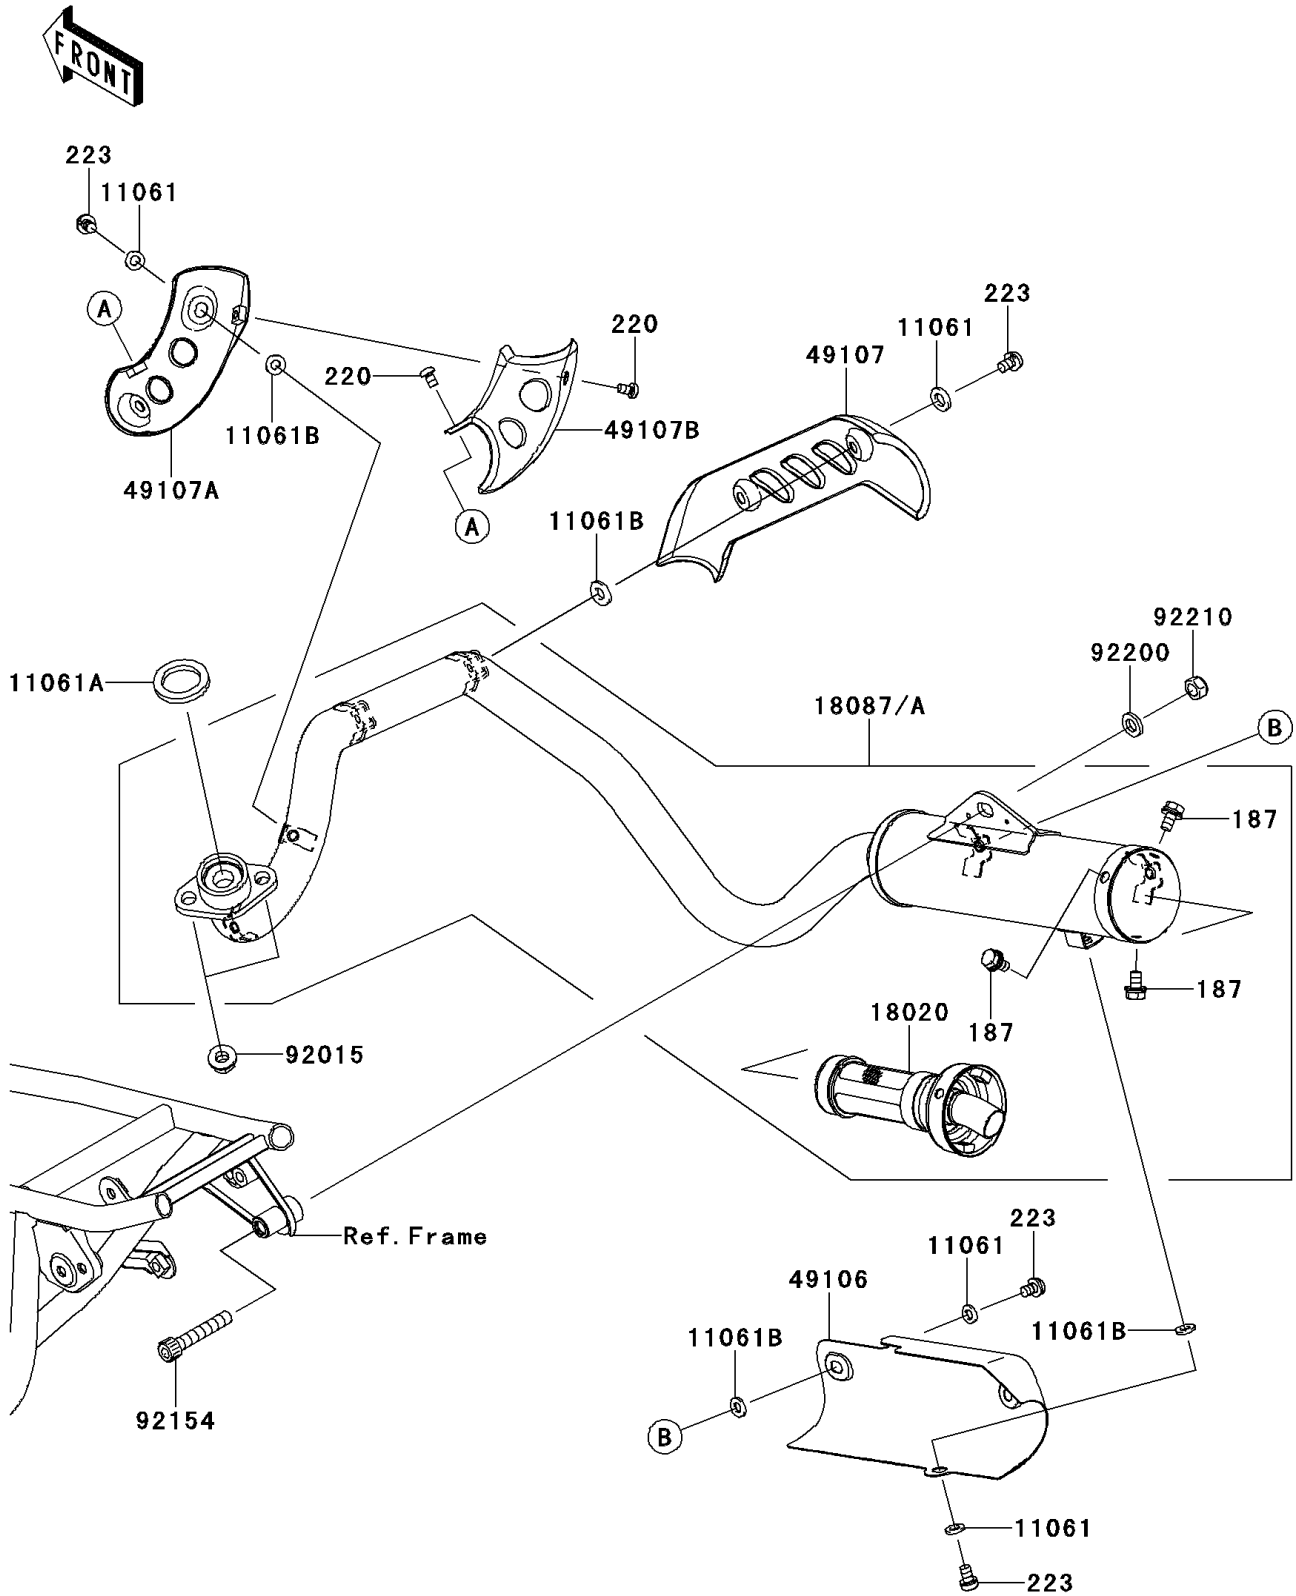

2010 KLX[®]110 PARTS DIAGRAM

Muffler(s)

E1140

2010 KLX®110 PARTS LIST

Muffler(s)

ITEM NAME	PART NUMBER	QUANTITY
BOLT-UPSET-WSP,6X12 (Ref # 187)	187AA0612	1
SCREW-PAN-CROS,5X8 (Ref # 220)	220AB0508	1
SCREW-PAN-WS-CROS,6X10 (Ref # 223)	223AB0610	1
GASKET,6.2X11.5X1.5 (Ref # 11061)	11061-0372	1
GASKET,EXHAUST PIPE (Ref # 11061A)	11061-1112	1
GASKET,5.8X12X1.5 (Ref # 11061B)	11061-1148	1
BAFFLE (Ref # 18020)	18020-0084	1
MUFFLER (Ref # 18087)	18087-0233	1
COVER-MUFFLER (Ref # 49106)	49106-0094	1
COVER-EXHAUST PIPE (Ref # 49107)	49107-1213	1
COVER-EXHAUST PIPE (Ref # 49107A)	49107-1217	1
COVER-EXHAUST PIPE (Ref # 49107B)	49107-1221	1
NUT,8MM (Ref # 92015)	92015-1402	1
BOLT,SOCKET,8X45 (Ref # 92154)	92154-0361	1
WASHER,8.1X15X2.3 (Ref # 92200)	92200-0449	1
NUT,LOCK,8MM (Ref # 92210)	92210-0606	1