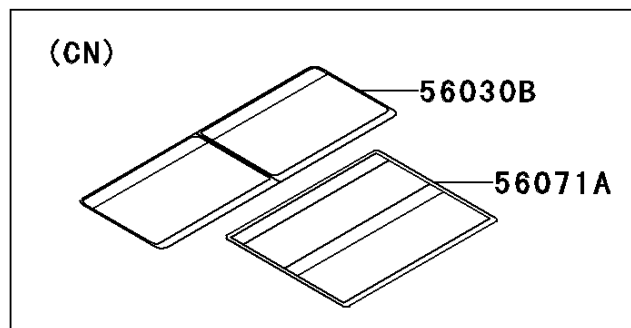

2010 KX™450F PARTS DIAGRAM

Labels

F2860

Ref. Fenders

2010 KX™450F PARTS LIST

Labels

ITEM NAME	PART NUMBER	QUANTITY
LABEL,DISCLAIMER (Ref # 56030)	56030-1229	1
LABEL,NOISE EMISSION (Ref # 56030A)	56030-1231	1
LABEL,DISCLAIMER (Ref # 56030B)	56030-1233	1
LABEL-WARNING,IMPORTANT NOTICE (Ref # 56071)	56071-0028	1
LABEL-WARNING,IMPORTANT NOTICE (Ref # 56071A)	56071-0029	1