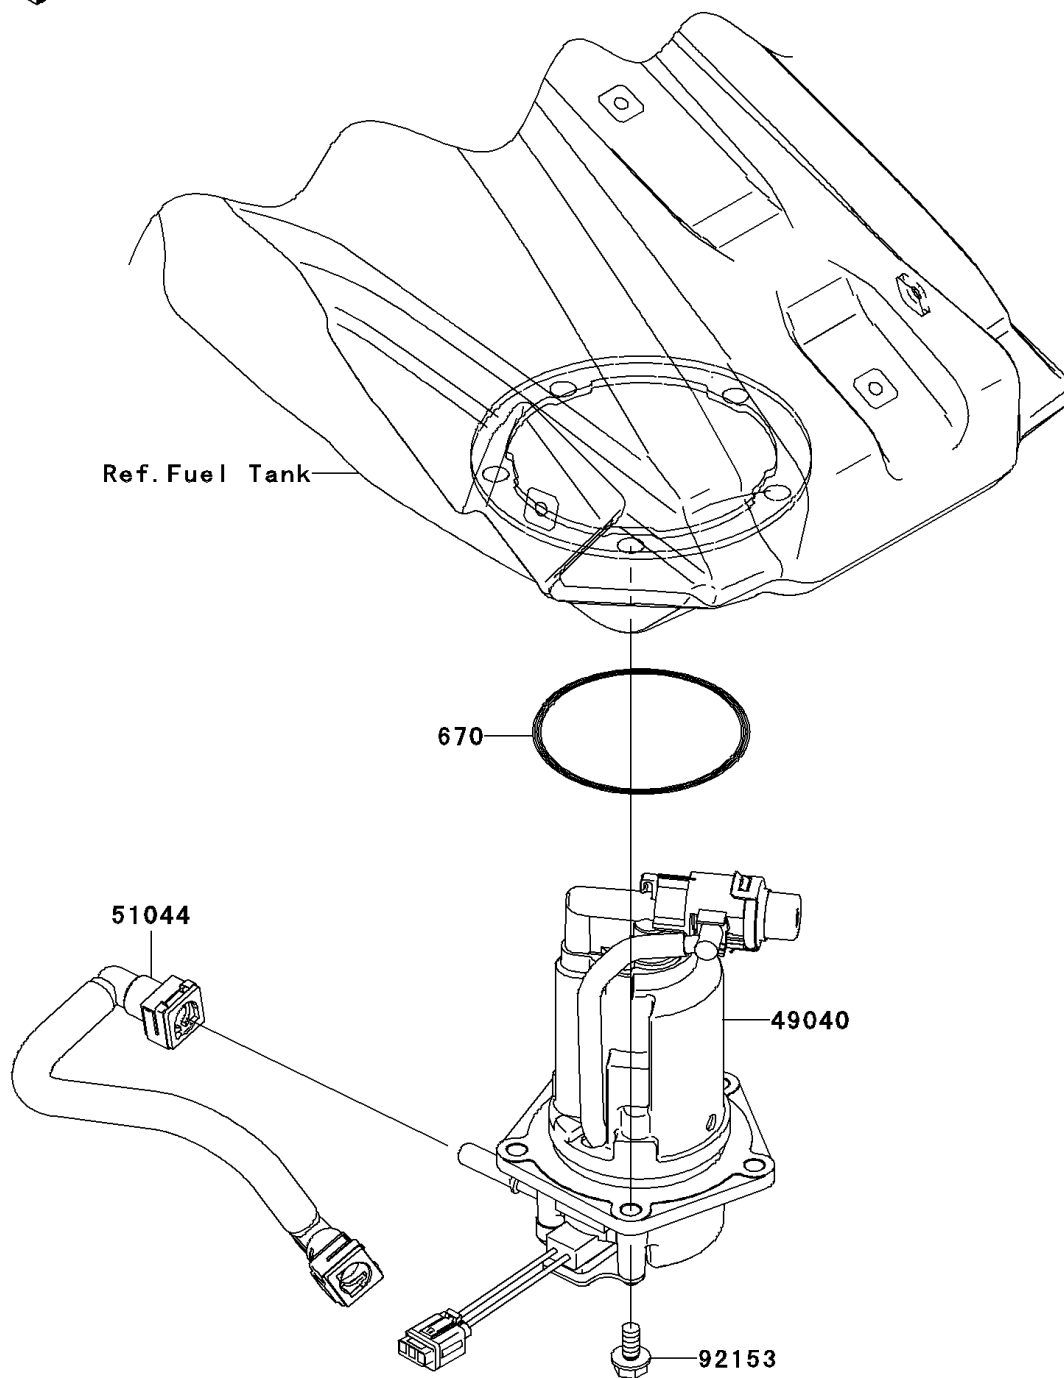

## 2010 KX™450F PARTS DIAGRAM

Fuel Pump

E1520

## 2010 KX™450F PARTS LIST

Fuel Pump

ITEM NAME	PART NUMBER	QUANTITY
O RING (Ref # 670)	670E5070	1
PUMP-FUEL (Ref # 49040)	49040-0037	1
TUBE-ASSY,FUEL (Ref # 51044)	51044-0060	1
BOLT,FLANGED,6X16 (Ref # 92153)	92153-1551	1