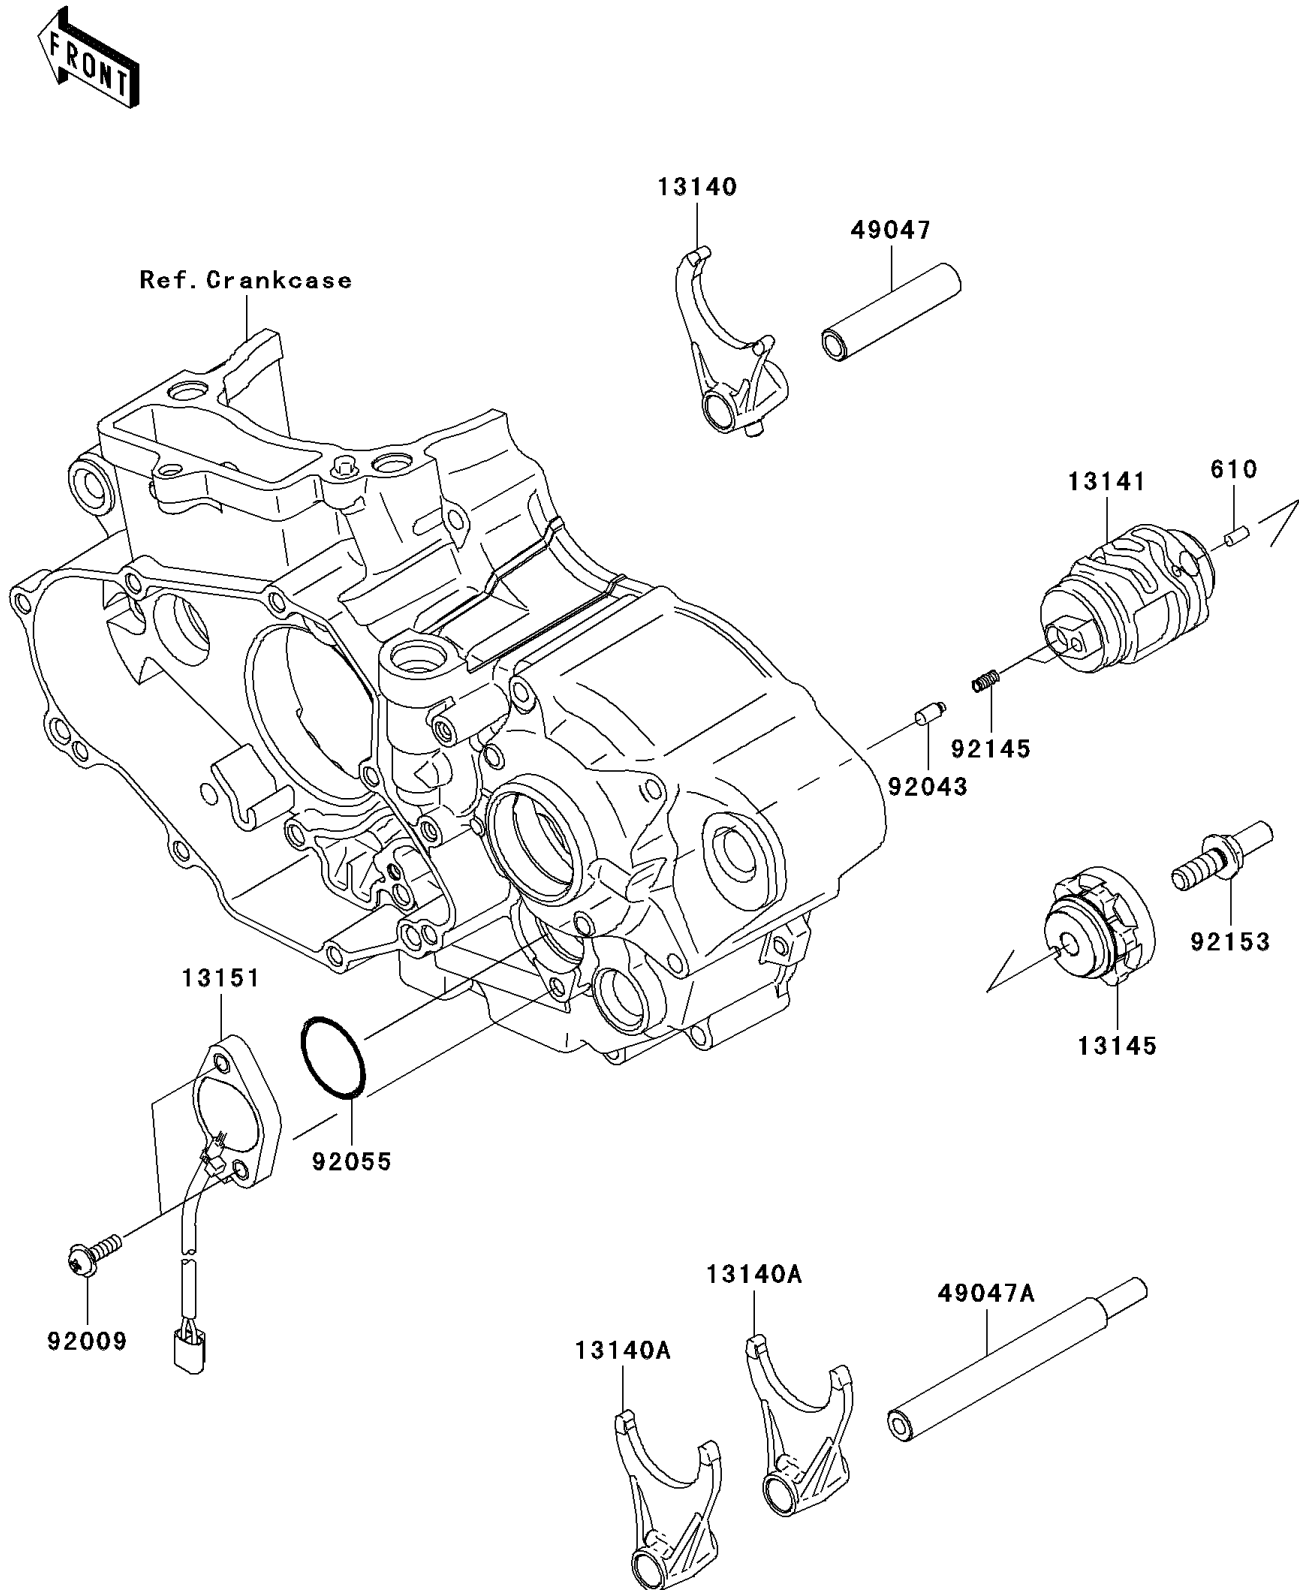

2010 KX™450F PARTS DIAGRAM

Gear Change Drum/Shift Fork(s)

E1362

2010 KX™450F PARTS LIST

Gear Change Drum/Shift Fork(s)

ITEM NAME	PART NUMBER	QUANTITY
ROLLER,4X8 (Ref # 610)	610A0408	1
FORK-SHIFT,IN (Ref # 13140)	13140-0043	1
FORK-SHIFT,OUT (Ref # 13140A)	13140-0044	1
DRUM-CHANGE (Ref # 13141)	13141-0050	1
CAM-CHANGE DRUM (Ref # 13145)	13145-0031	1
SWITCH-COMP,NEUTRAL (Ref # 13151)	13151-0047	1
ROD-SHIFT,IN (Ref # 49047)	49047-0017	1
ROD-SHIFT,OUT (Ref # 49047A)	49047-0028	1
SCREW,5X16 (Ref # 92009)	92009-1571	1
PIN (Ref # 92043)	92043-1654	1
RING-O,27.7X2.4 (Ref # 92055)	92055-091	1
SPRING (Ref # 92145)	92145-1414	1
BOLT,8X20 (Ref # 92153)	92153-0530	1