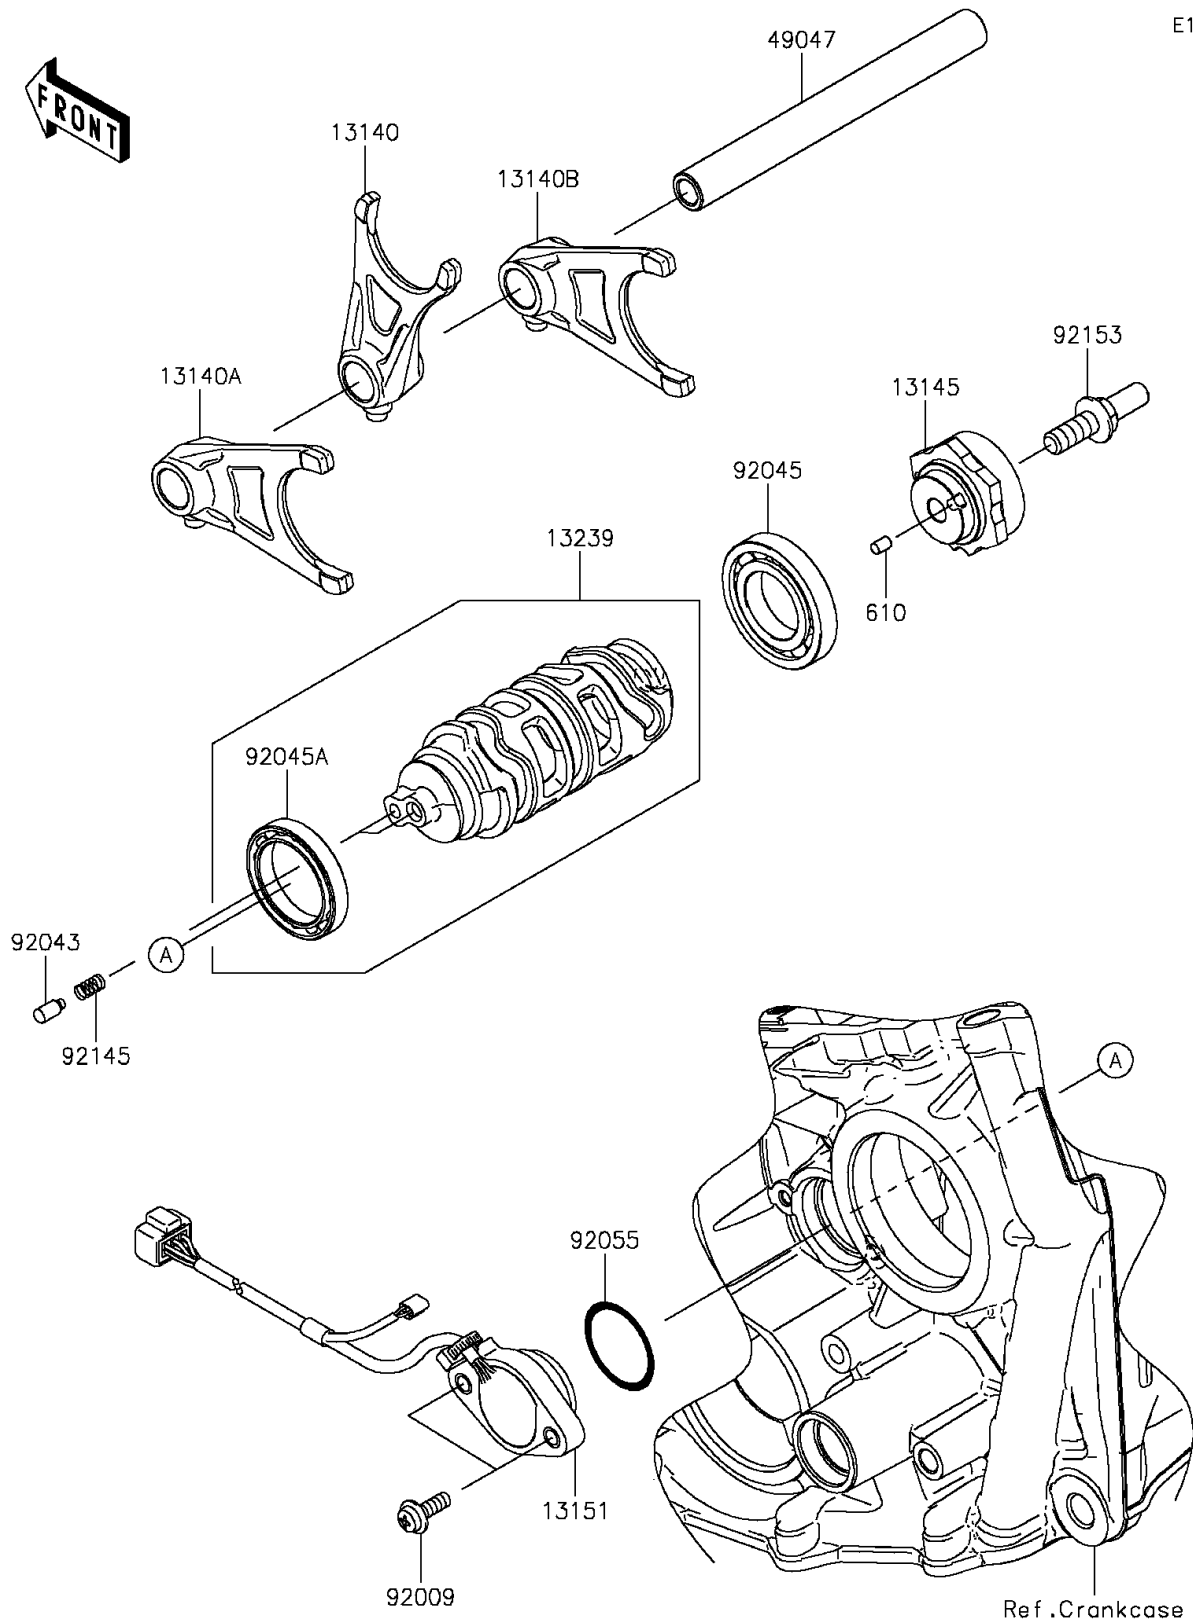

2015 NINJA® ZX™-10R PARTS DIAGRAM

Gear Change Drum/Shift Fork(s)

E1362

2015 NINJA® ZX™-10R PARTS LIST

Gear Change Drum/Shift Fork(s)

ITEM NAME	PART NUMBER	QUANTITY
ROLLER,4X6 (Ref # 610)	610A0406	1
FORK-SHIFT,INPUT (Ref # 13140)	13140-0063	1
FORK-SHIFT,OUTPUT,LH (Ref # 13140A)	13140-0064	1
FORK-SHIFT,OUTPUT,RH (Ref # 13140B)	13140-0065	1
CAM-CHANGE DRUM (Ref # 13145)	13145-0051	1
SWITCH-COMP,GEAR POSITION (Ref # 13151)	13151-0053	1
DRUM-ASSY-CHANGE (Ref # 13239)	13239-0559	1
ROD-SHIFT (Ref # 49047)	49047-0623	1
SCREW (Ref # 92009)	92009-1895	1
PIN (Ref # 92043)	92043-1654	1
BEARING-BALL,16005 (Ref # 92045)	92045-1045	1
BEARING-BALL,6806 (Ref # 92045A)	92045-1152	1
RING-O,27.7X2.4 (Ref # 92055)	92055-091	1
SPRING (Ref # 92145)	92145-1414	1
BOLT (Ref # 92153)	92153-1735	1