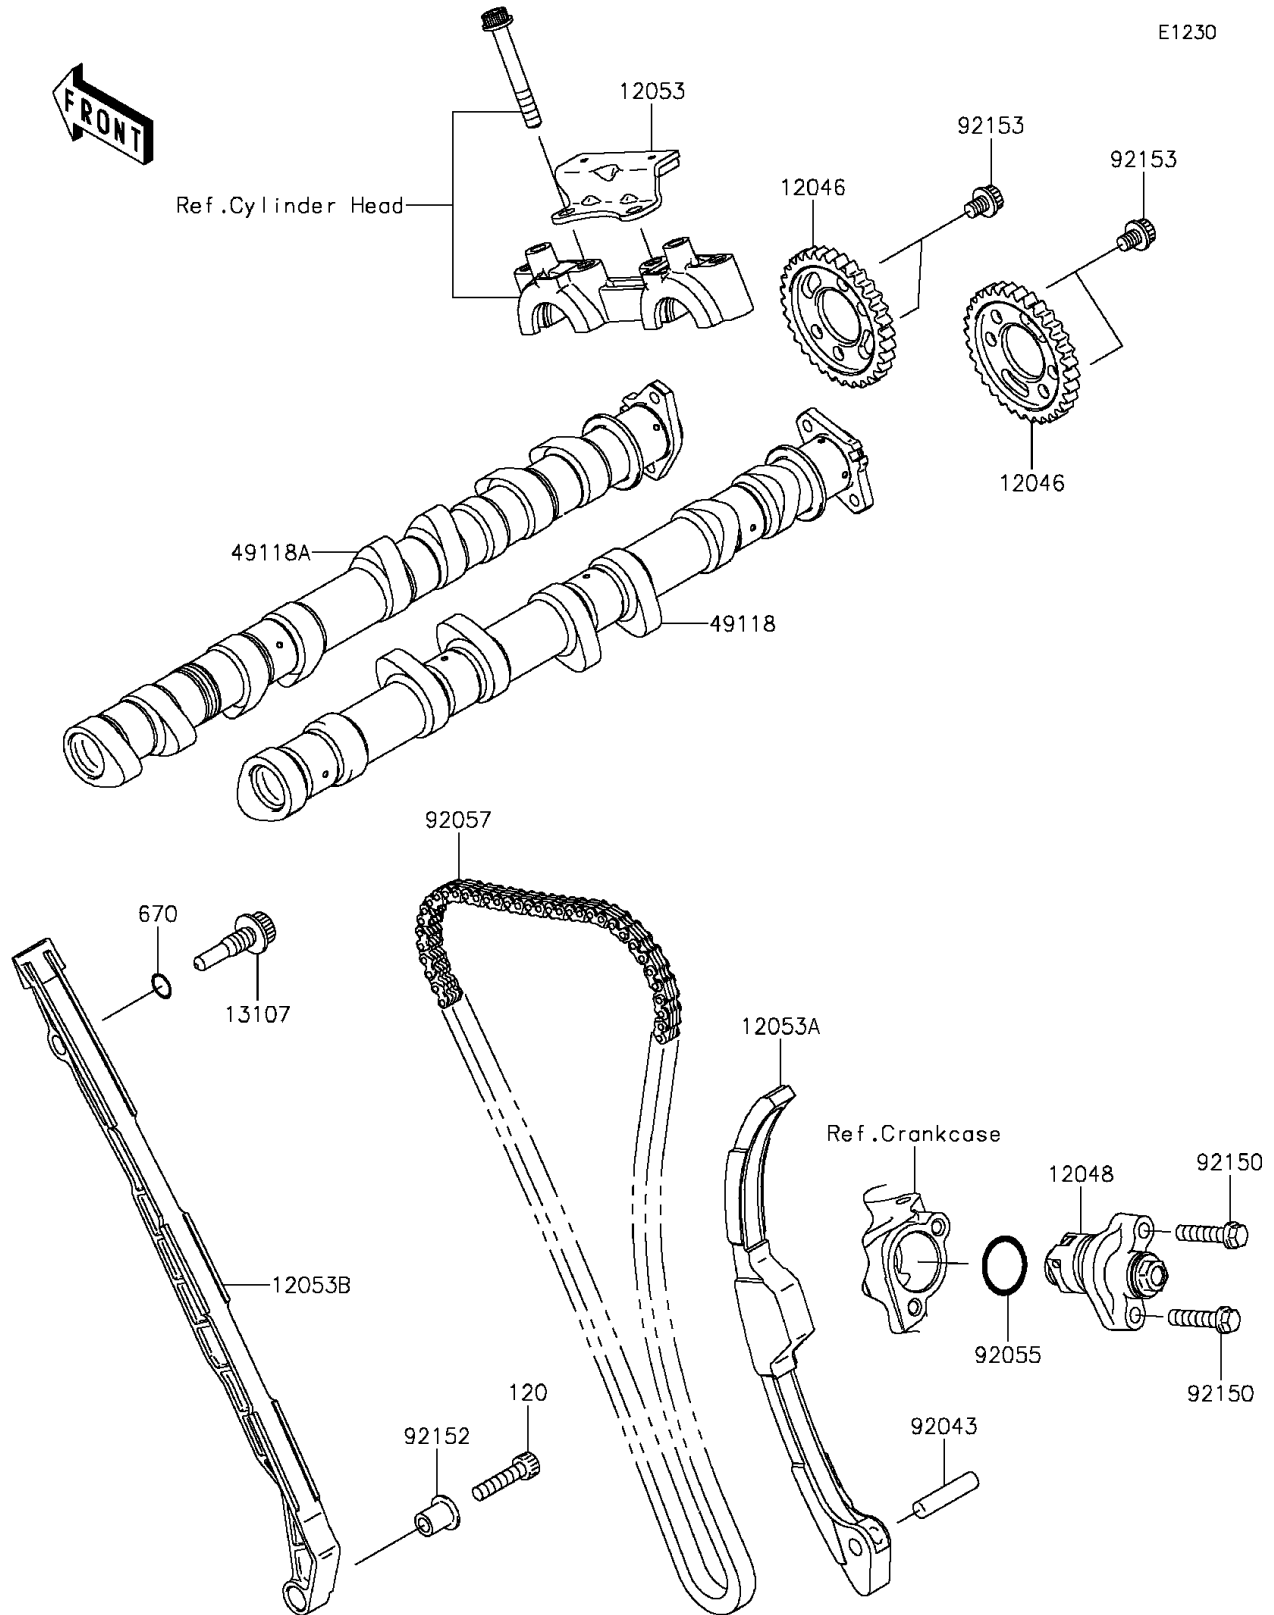

2015 NINJA® ZX™-10R PARTS DIAGRAM

Camshaft(s)/Tensioner

2015 NINJA® ZX™-10R PARTS LIST

Camshaft(s)/Tensioner

ITEM NAME	PART NUMBER	QUANTITY
BOLT-SOCKET,6X25 (Ref # 120)	120CA0625	1
O RING,9MM (Ref # 670)	670D1509	1
SPROCKET,32T (Ref # 12046)	12046-0098	1
TENSIONER-ASSY (Ref # 12048)	12048-0088	1
GUIDE-CHAIN,UPP (Ref # 12053)	12053-0173	1
GUIDE-CHAIN,RR (Ref # 12053A)	12053-0174	1
GUIDE-CHAIN,FR (Ref # 12053B)	12053-0175	1
SHAFT,CHAIN GUIDE (Ref # 13107)	13107-0157	1
CAMSHAFT-COMP,INTAKE (Ref # 49118)	49118-0718	1
CAMSHAFT-COMP,EXHAUST (Ref # 49118A)	49118-0719	1
PIN,7X30.7 (Ref # 92043)	92043-0062	1
RING-O,20.8X1.9 (Ref # 92055)	92055-0053	1
CHAIN,98XRH2015-126M (Ref # 92057)	92057-0202	1
BOLT,FLANGED-SMALL,6X25 (Ref # 92150)	92150-1779	1
COLLAR (Ref # 92152)	92152-0413	1
BOLT,FLANGED,6X8 (Ref # 92153)	92153-0455	1