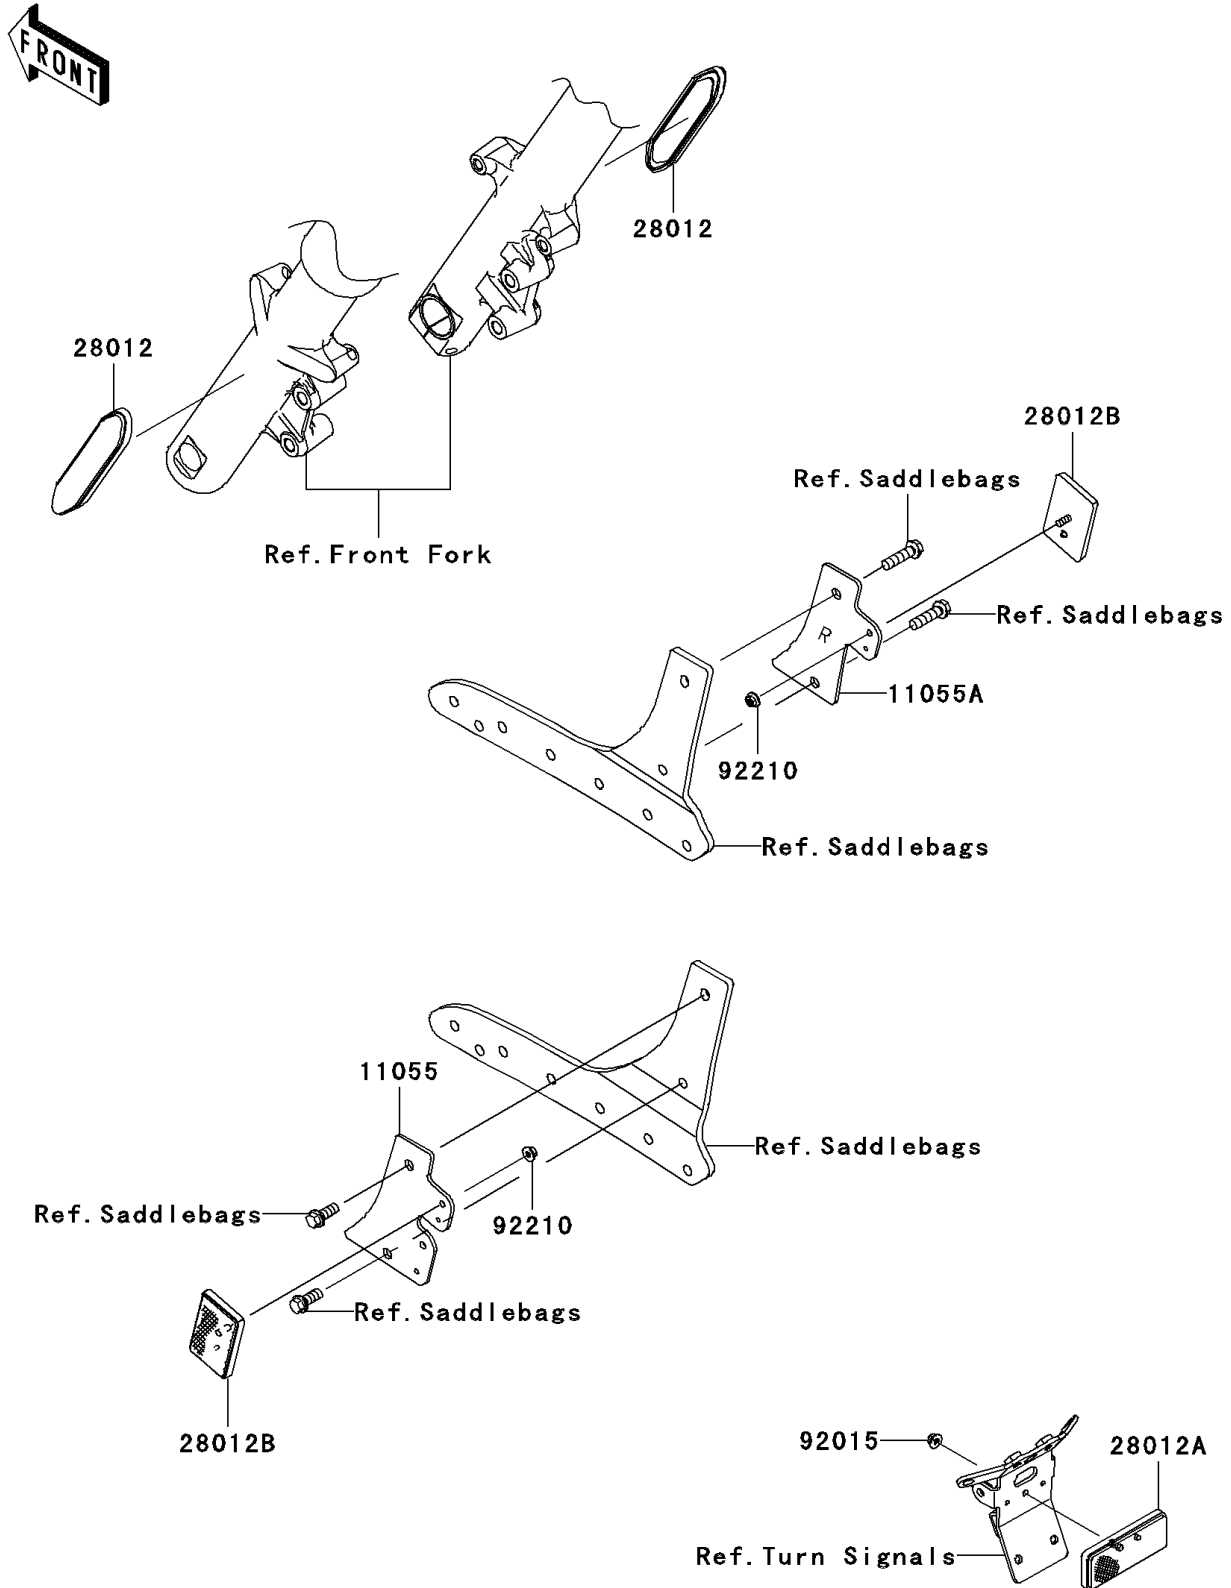

2009 Vulcan® 1700 Classic LT PARTS DIAGRAM

Reflectors

F2790

2009 Vulcan® 1700 Classic LT PARTS LIST

Reflectors

ITEM NAME	PART NUMBER	QUANTITY
BRACKET,REFLECTOR,LH (Ref # 11055)	11055-1274	1
BRACKET,REFLECTOR,RH (Ref # 11055A)	11055-1275	1
REFLECTOR-REFLEX (Ref # 28012)	28012-0019	1
REFLECTOR-REFLEX (Ref # 28012A)	28012-1077	1
REFLECTOR-REFLEX (Ref # 28012B)	28012-1088	1
NUT,FLANGED,5MM (Ref # 92015)	92015-1656	1
NUT,FLANGED,5MM (Ref # 92210)	92210-0007	1