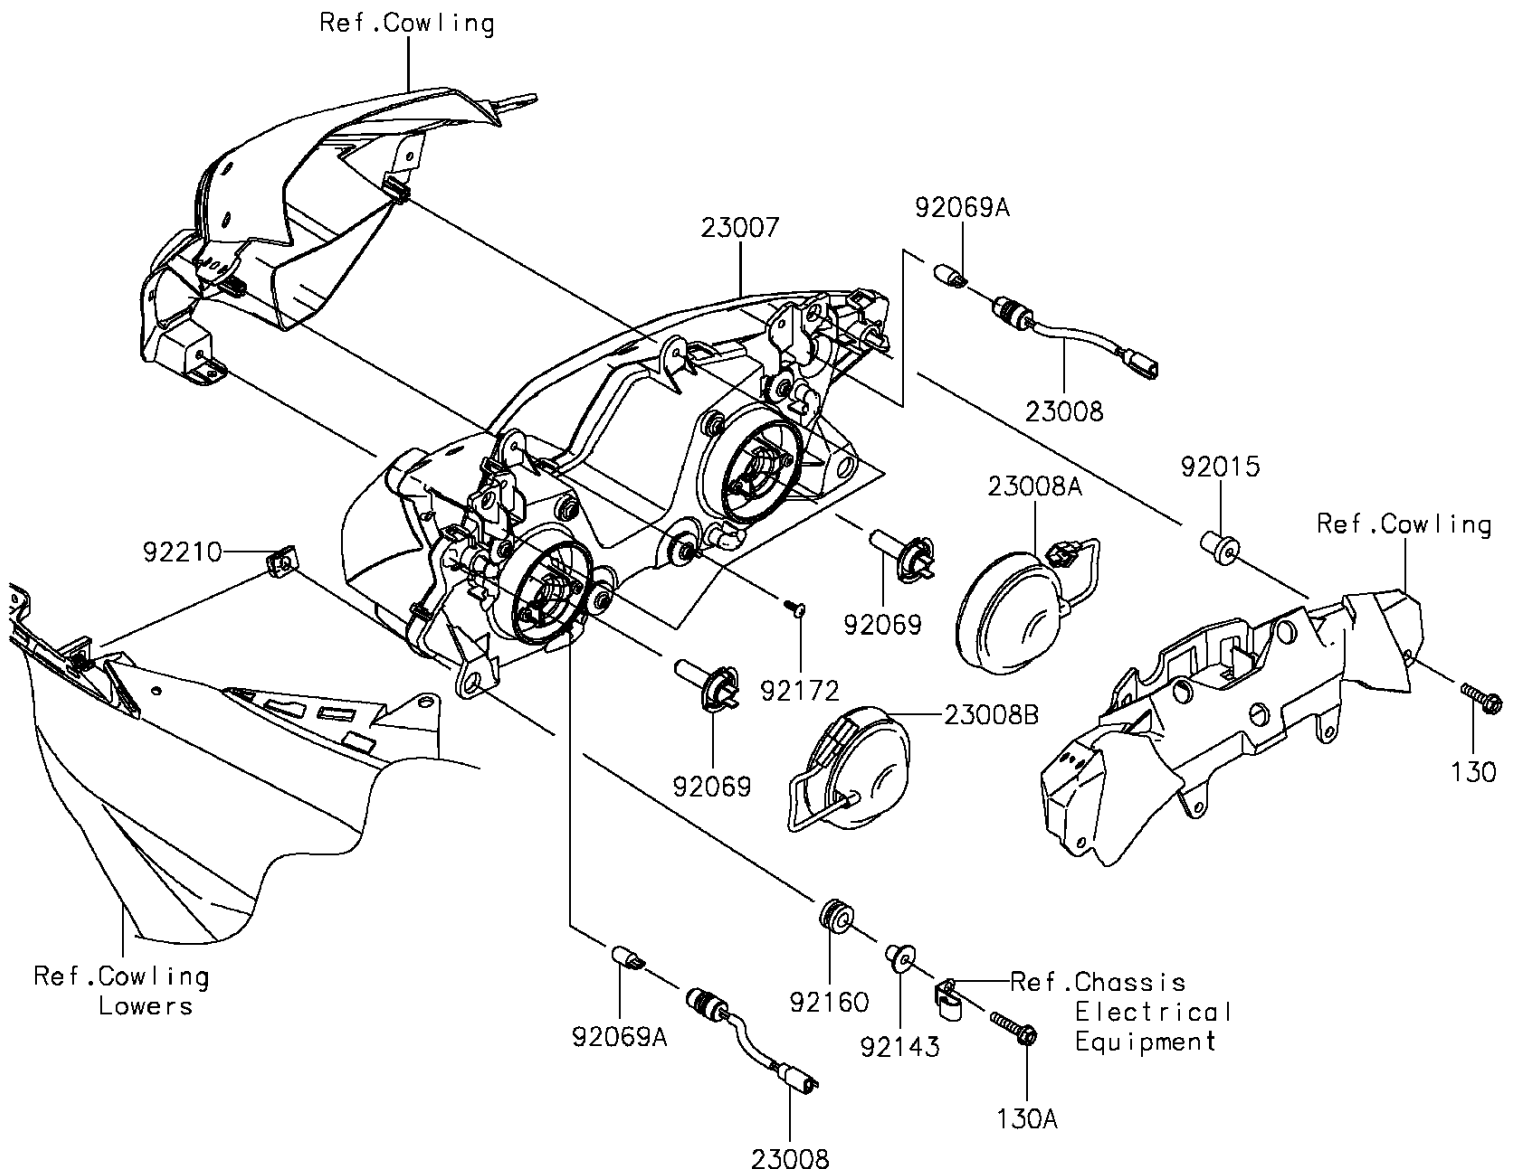

2013 NINJA® ZX™-6R ABS PARTS DIAGRAM

Headlight(s)

F2710

2013 NINJA® ZX™-6R ABS PARTS LIST

Headlight(s)

ITEM NAME	PART NUMBER	QUANTITY
BOLT-FLANGED,6X25 (Ref # 130)	130BB0625	1
BOLT-FLANGED,6X30 (Ref # 130A)	130BB0630	1
LENS-COMP,HEAD LAMP (Ref # 23007)	23007-0172	1
SOCKET-ASSY (Ref # 23008)	23008-0131	1
SOCKET-ASSY,LO BEAM (Ref # 23008A)	23008-0135	1
SOCKET-ASSY,HI BEAM (Ref # 23008B)	23008-0136	1
NUT,RUBBER,6MM (Ref # 92015)	92015-1692	1
BULB,12V 55W,H7 (Ref # 92069)	92069-0053	1
BULB,12V 5W (Ref # 92069A)	92069-1016	1
COLLAR (Ref # 92143)	92143-1353	1
DAMPER,10X20X12 (Ref # 92160)	92160-1167	1
SCREW,TAPPING,5X16 (Ref # 92172)	92172-0175	1
NUT (Ref # 92210)	92210-0130	1