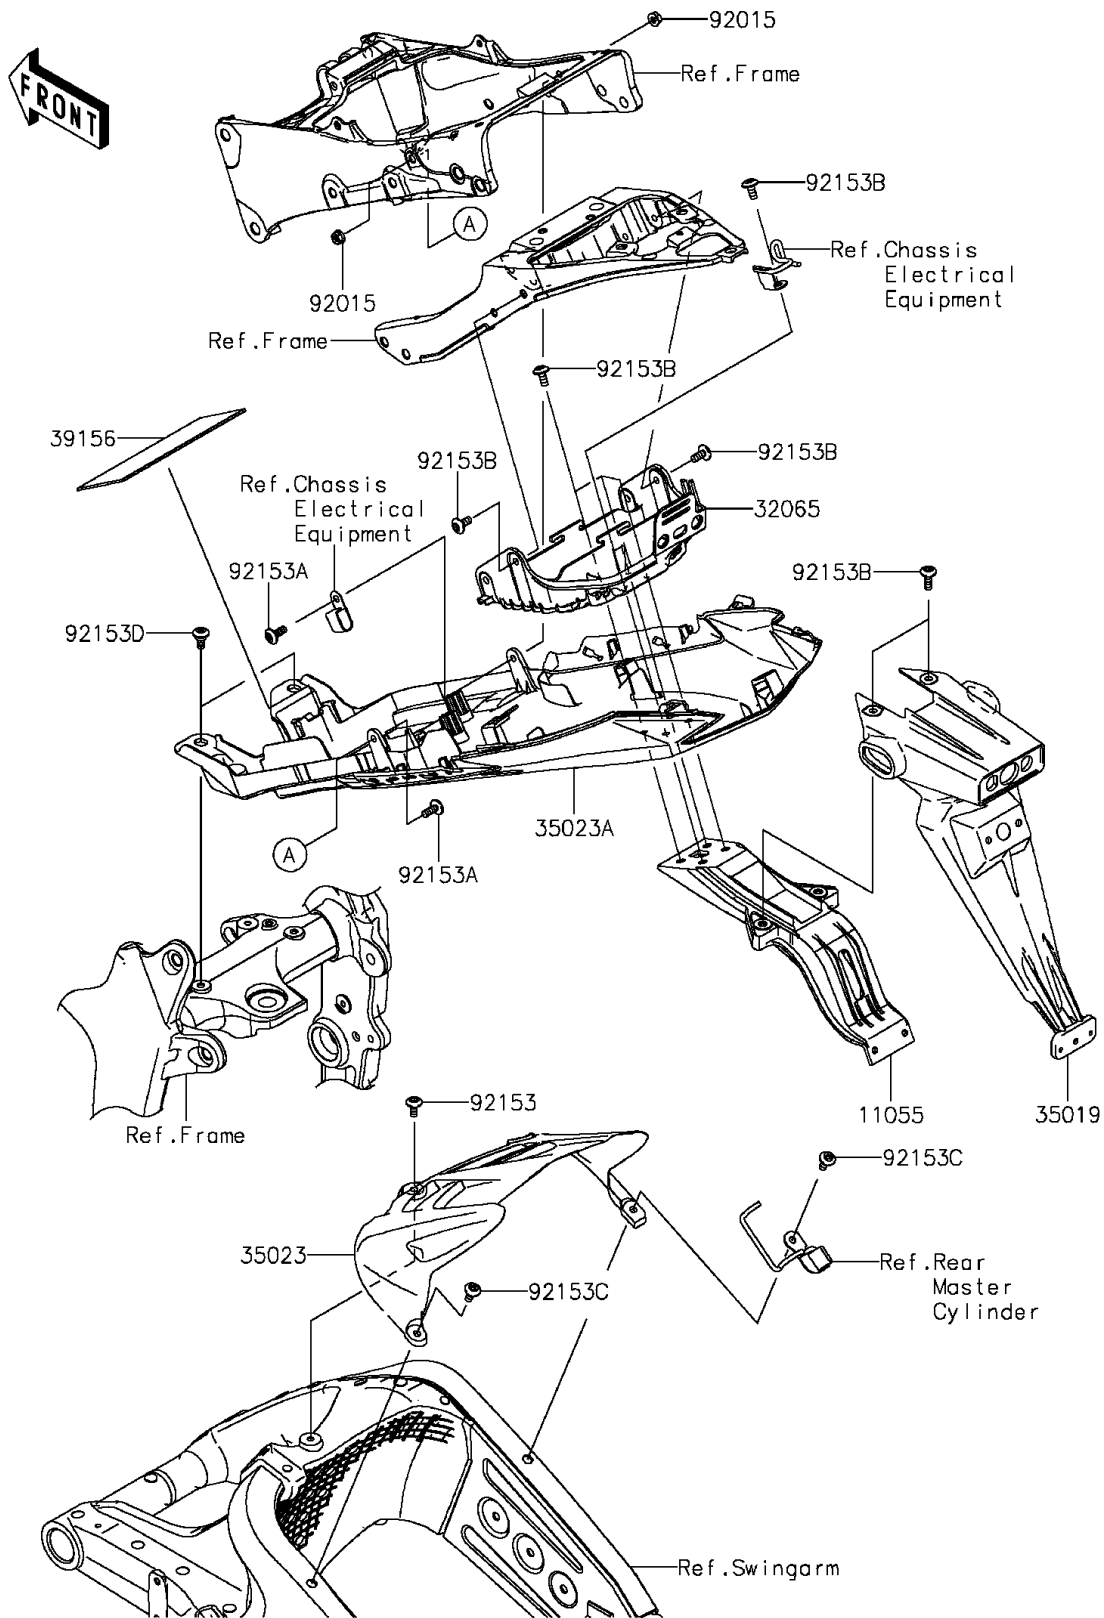

2013 NINJA® ZX™-6R ABS PARTS DIAGRAM

Rear Fender(s)

F2172

2013 NINJA® ZX™-6R ABS PARTS LIST

Rear Fender(s)

ITEM NAME	PART NUMBER	QUANTITY
BRACKET,FLAP STAY (Ref # 11055)	11055-1720	1
BRACKET-FENDER (Ref # 32065)	32065-0054	1
FLAP,RR (Ref # 35019)	35019-0570	1
FENDER-REAR,INNER (Ref # 35023)	35023-0171	1
FENDER-REAR (Ref # 35023A)	35023-0351	1
PAD (Ref # 39156)	39156-0530	1
NUT,FLANGED,6MM,BLACK (Ref # 92015)	92015-1233	1
BOLT,SOCKET,6X14 (Ref # 92153)	92153-0422	1
BOLT,6X18 (Ref # 92153A)	92153-0816	1
BOLT,SOCKET,6X14 (Ref # 92153B)	92153-1446	1
BOLT,SOCKET,6X18 (Ref # 92153C)	92153-1675	1
BOLT,SOCKET,6MM (Ref # 92153D)	92153-1956	1