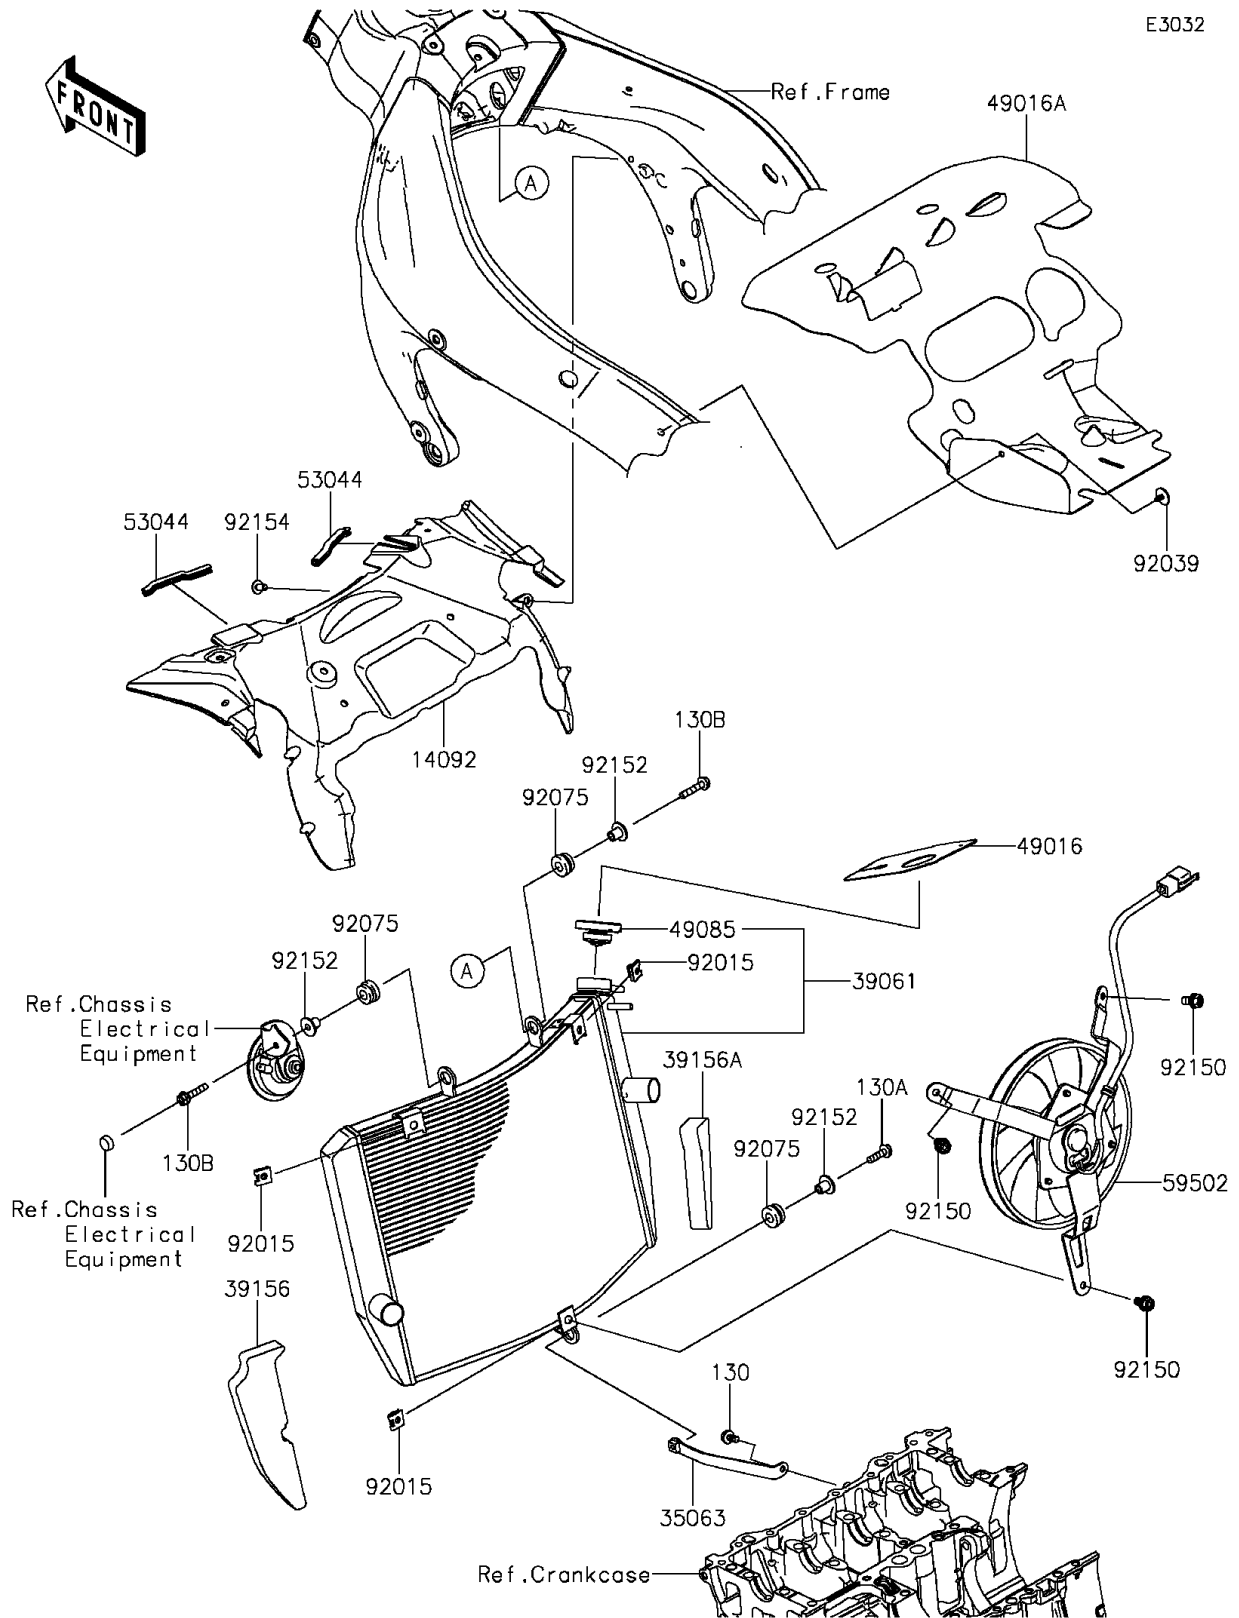

2013 NINJA® ZX™-6R ABS PARTS DIAGRAM

Radiator

2013 NINJA® ZX™-6R ABS PARTS LIST

Radiator

ITEM NAME	PART NUMBER	QUANTITY
BOLT-FLANGED,6X14 (Ref # 130)	130CA0614	1
BOLT-FLANGED,6X22 (Ref # 130A)	130CA0622	1
BOLT-FLANGED,6X30 (Ref # 130B)	130CA0630	1
COVER,RADIATOR UPP (Ref # 14092)	14092-1089	1
STAY,RADIATOR LOW (Ref # 35063)	35063-0899	1
RADIATOR-ASSY (Ref # 39061)	39061-0583	1
PAD,RADIATOR LH (Ref # 39156)	39156-0862	1
PAD,RADIATOR RH (Ref # 39156A)	39156-0981	1
COVER-SEAL,RESERVOIR UPP (Ref # 49016)	49016-0603	1
COVER-SEAL,ENGINE RR (Ref # 49016A)	49016-0604	1
CAP-ASSY-PRESSURE (Ref # 49085)	49085-1066	1
TRIM (Ref # 53044)	53044-0018	1
FAN-ASSY (Ref # 59502)	59502-0580	1
NUT (Ref # 92015)	92015-1487	1
RIVET (Ref # 92039)	92039-0065	1
DAMPER,RUBBER (Ref # 92075)	92075-1123	1
BOLT,6X12 (Ref # 92150)	92150-1186	1
COLLAR (Ref # 92152)	92152-0666	1
BOLT,SOCKET,6X12 (Ref # 92154)	92154-0204	1