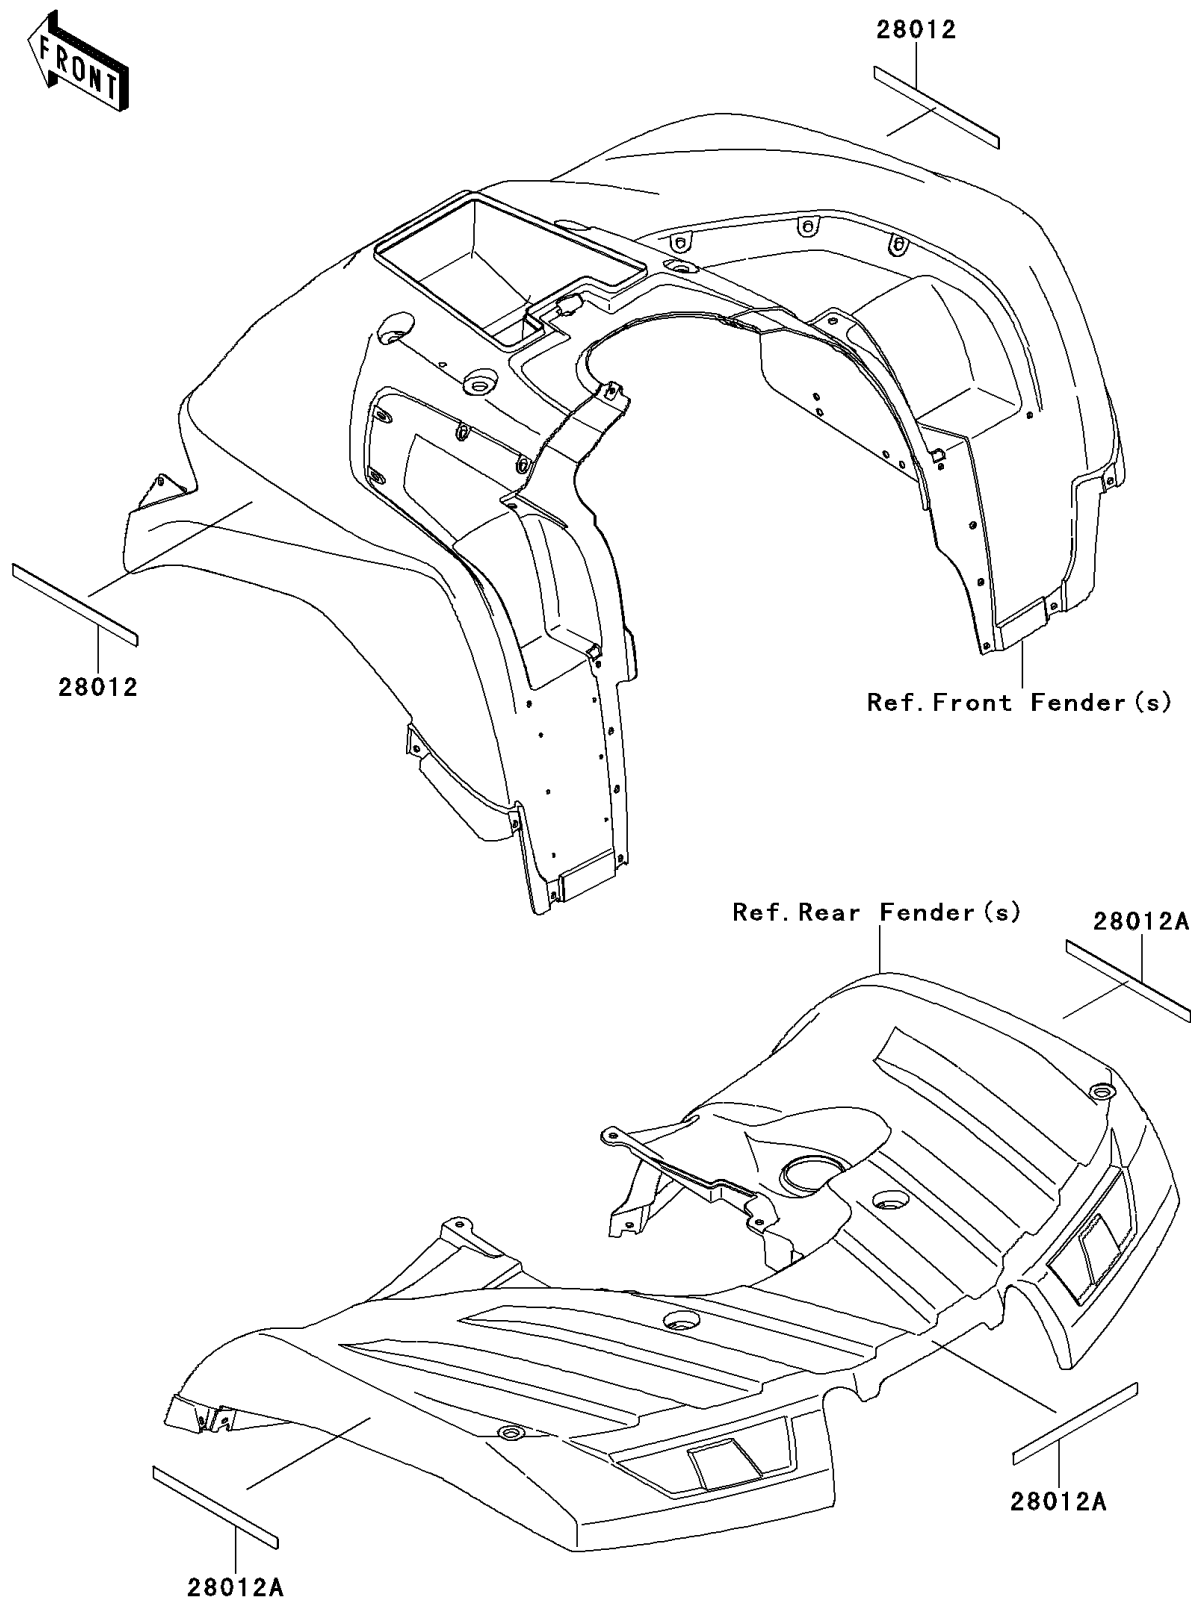

2012 Brute Force® 750 4x4i PARTS DIAGRAM

Reflectors(CN)

F2790

2012 Brute Force® 750 4x4i PARTS LIST

Reflectors(CN)

ITEM NAME	PART NUMBER	QUANTITY
REFLECTOR-REFLEX,FR (Ref # 28012)	28012-0014	1
REFLECTOR-REFLEX,RR (Ref # 28012A)	28012-0015	1