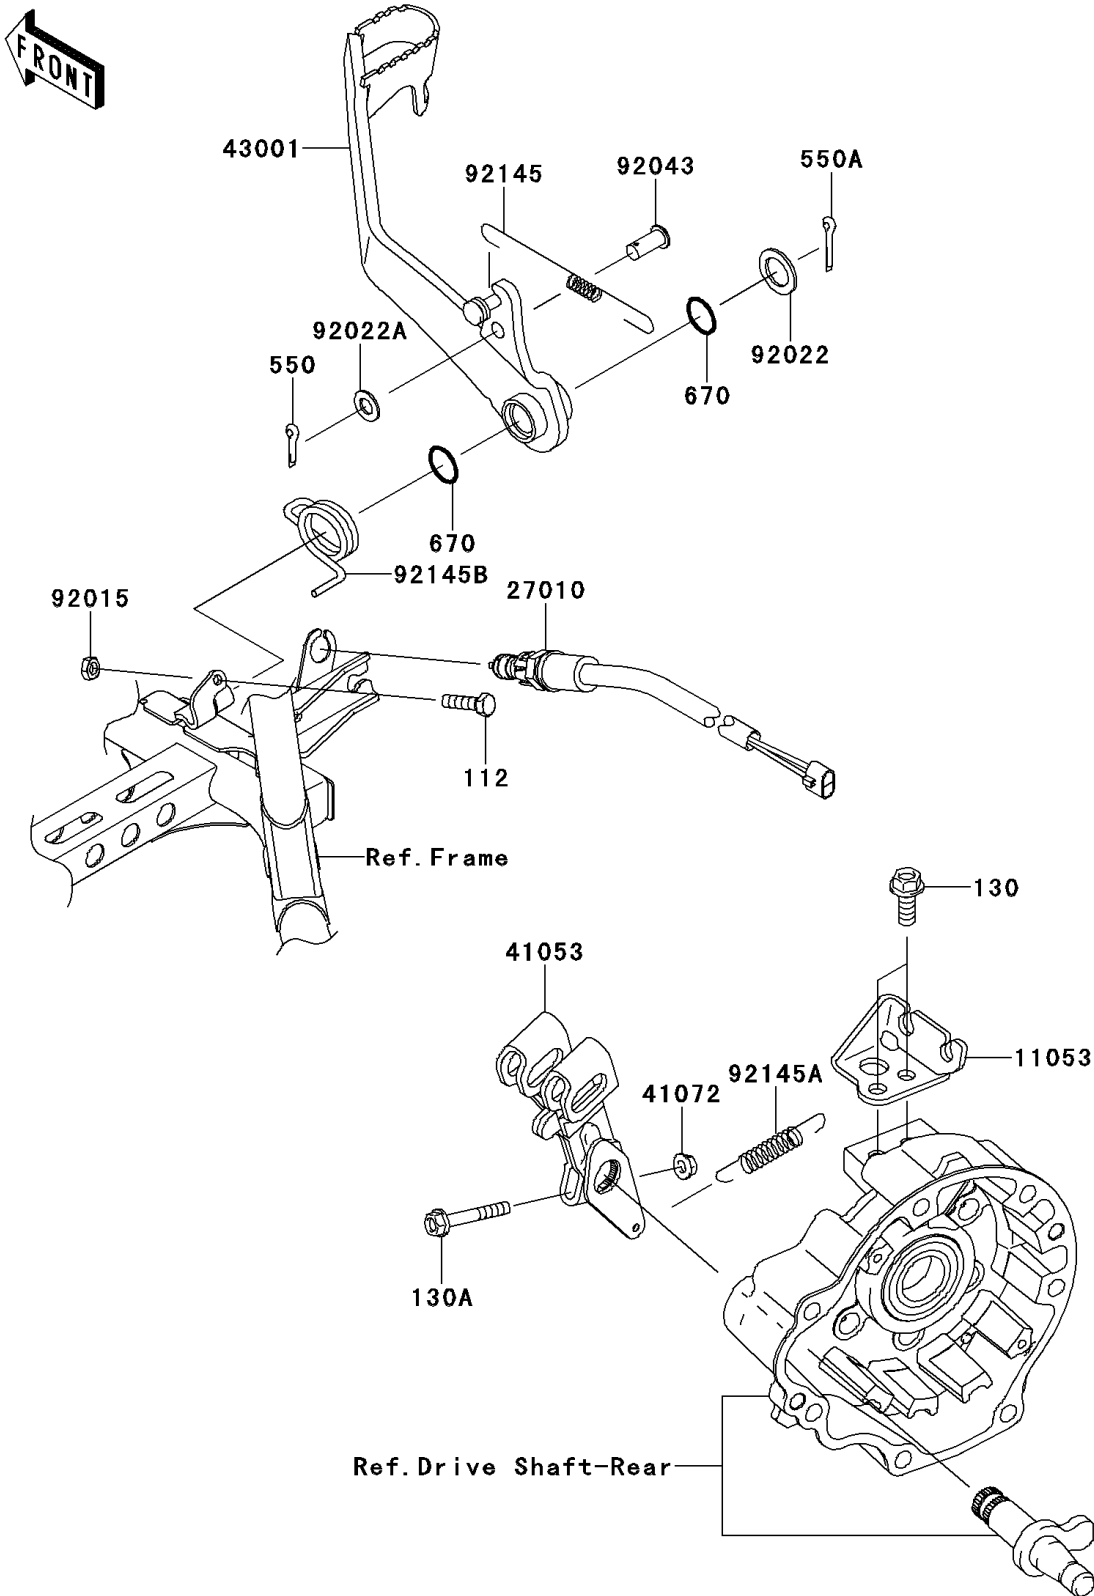

2012 Brute Force® 750 4x4i PARTS DIAGRAM

Brake Pedal

F2260

2012 Brute Force® 750 4x4i PARTS LIST

Brake Pedal

ITEM NAME	PART NUMBER	QUANTITY
BOLT-UPSET,6X22 (Ref # 112)	112AA0622	1
BOLT-FLANGED,8X20 (Ref # 130)	130BA0820	1
BOLT-FLANGED,6X40 (Ref # 130A)	130CA0640	1
PIN-COTTER,2.0X15 (Ref # 550)	550AA2015	1
PIN-COTTER,2.0X22 (Ref # 550A)	550AA2022	1
O RING,15MM (Ref # 670)	670B2015	1
BRACKET,BRAKE CABLE (Ref # 11053)	11053-0642	1
SWITCH,BRAKE (Ref # 27010)	27010-1494	1
LEVER-BRAKE CAM (Ref # 41053)	41053-0017	1
NUT,6MM (Ref # 41072)	41072-007	1
LEVER-BRAKE,PEDAL (Ref # 43001)	43001-0092	1
NUT,6MM (Ref # 92015)	92015-1410	1
WASHER,15.5X24X1.6 (Ref # 92022)	92022-1049	1
WASHER,8.5X16X1.2 (Ref # 92022A)	92022-1582	1
PIN,8X16 (Ref # 92043)	92043-1013	1
SPRING,REAR BRAKE SWITCH (Ref # 92145)	92145-0144	1
SPRING,BRAKE LEVER RETURN (Ref # 92145A)	92145-1313	1
SPRING,BRAKE PEDAL RETURN (Ref # 92145B)	92145-1421	1