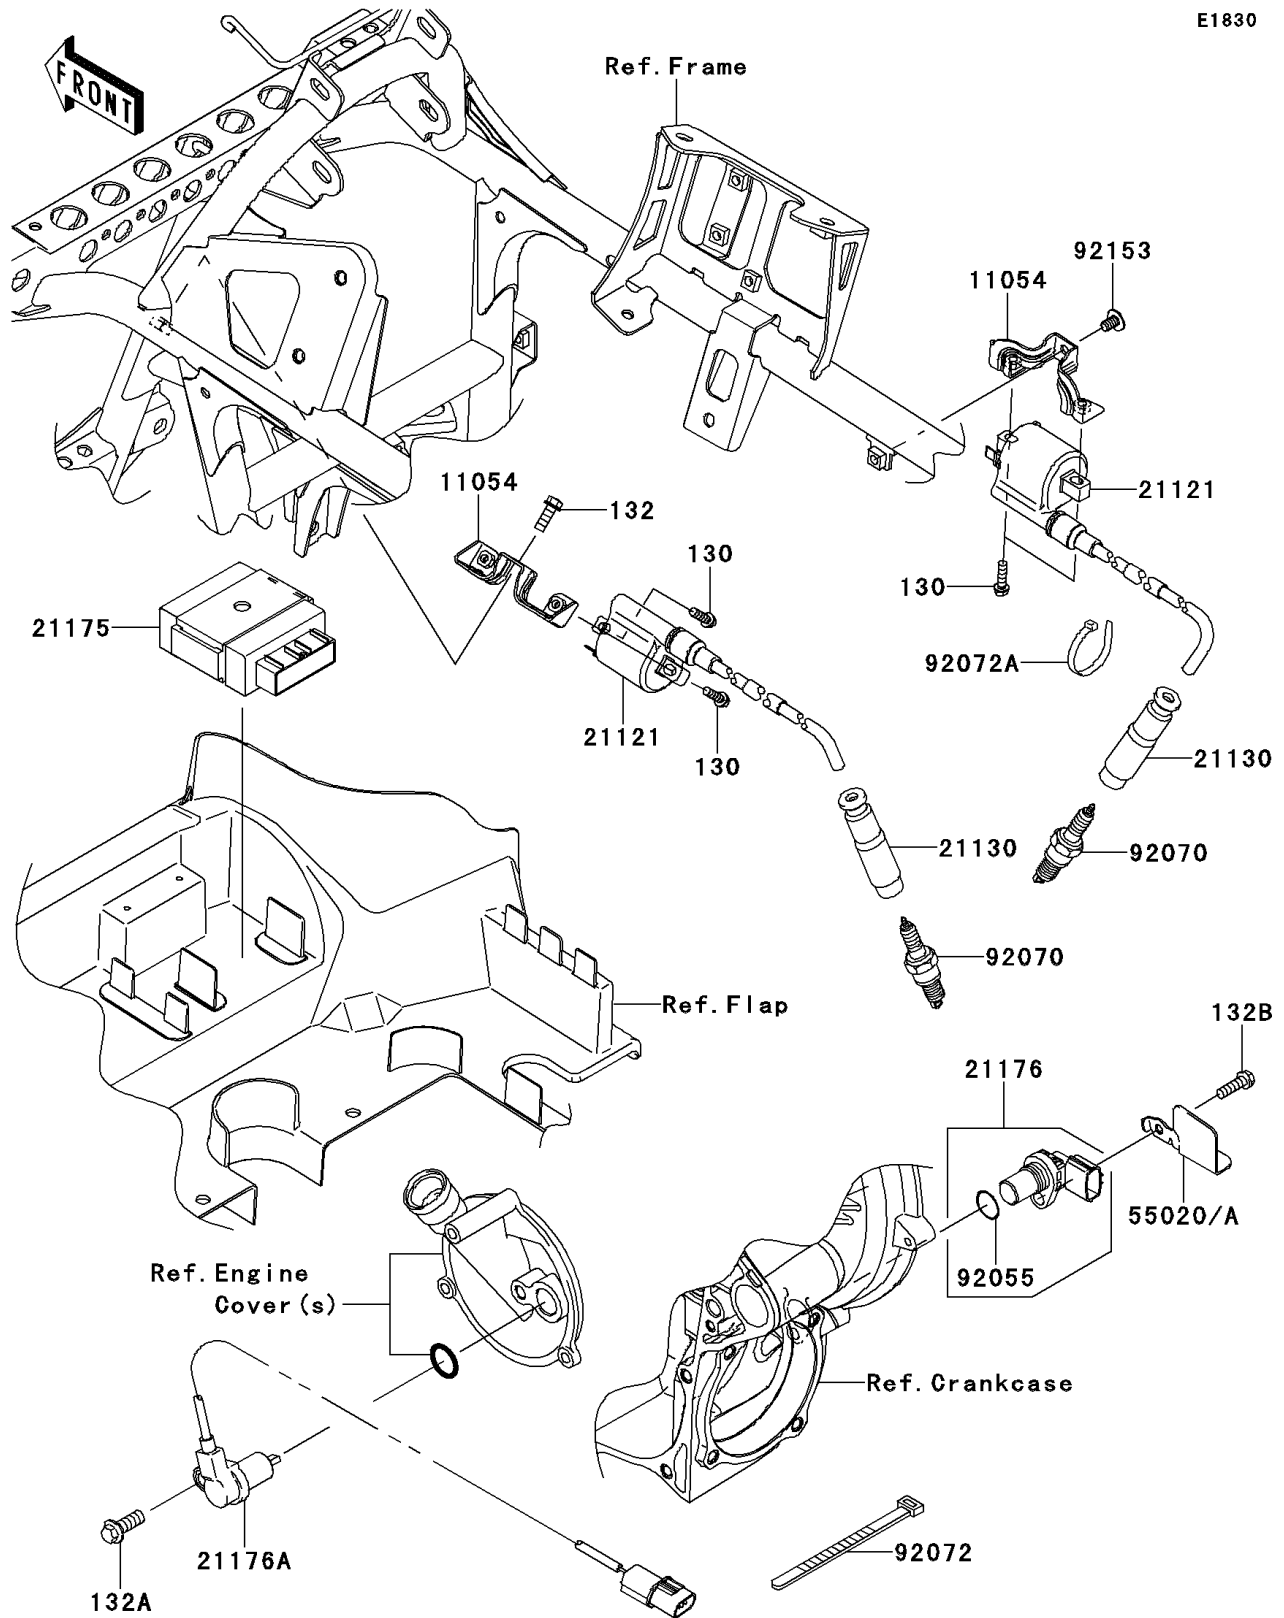

2012 Brute Force® 750 4x4i PARTS DIAGRAM

Ignition System

E1830

2012 Brute Force® 750 4x4i PARTS LIST

Ignition System

ITEM NAME	PART NUMBER	QUANTITY
BOLT-FLANGED,5X18 (Ref # 130)	130BB0518	1
BOLT-FLANGED-SMALL,6X16 (Ref # 132)	132BA0616	1
BOLT-FLANGED-SMALL,8X22 (Ref # 132A)	132BA0822	1
BOLT-FLANGED-SMALL,6X20 (Ref # 132B)	132BD0620	1
BRACKET (Ref # 11054)	11054-1328	1
COIL-IGNITION (Ref # 21121)	21121-0039	1
CAP-SPARK PLUG (Ref # 21130)	21130-1071	1
CONTROL UNIT-ELECTRONIC (Ref # 21175)	21175-0216	1
SENSOR,SPEED (Ref # 21176)	21176-1104	1
SENSOR,REVERSE (Ref # 21176A)	21176-1109	1
GUARD (Ref # 55020)	55020-0247	1
RING-O (Ref # 92055)	92055-1718	1
PLUG-SPARK,CR7E(NGK) (Ref # 92070)	92070-1209	1
BAND,L=123 (Ref # 92072)	92072-030	1
BAND,L=188 (Ref # 92072A)	92072-1239	1
BOLT,SOCKET,6X10 (Ref # 92153)	92153-1527	1