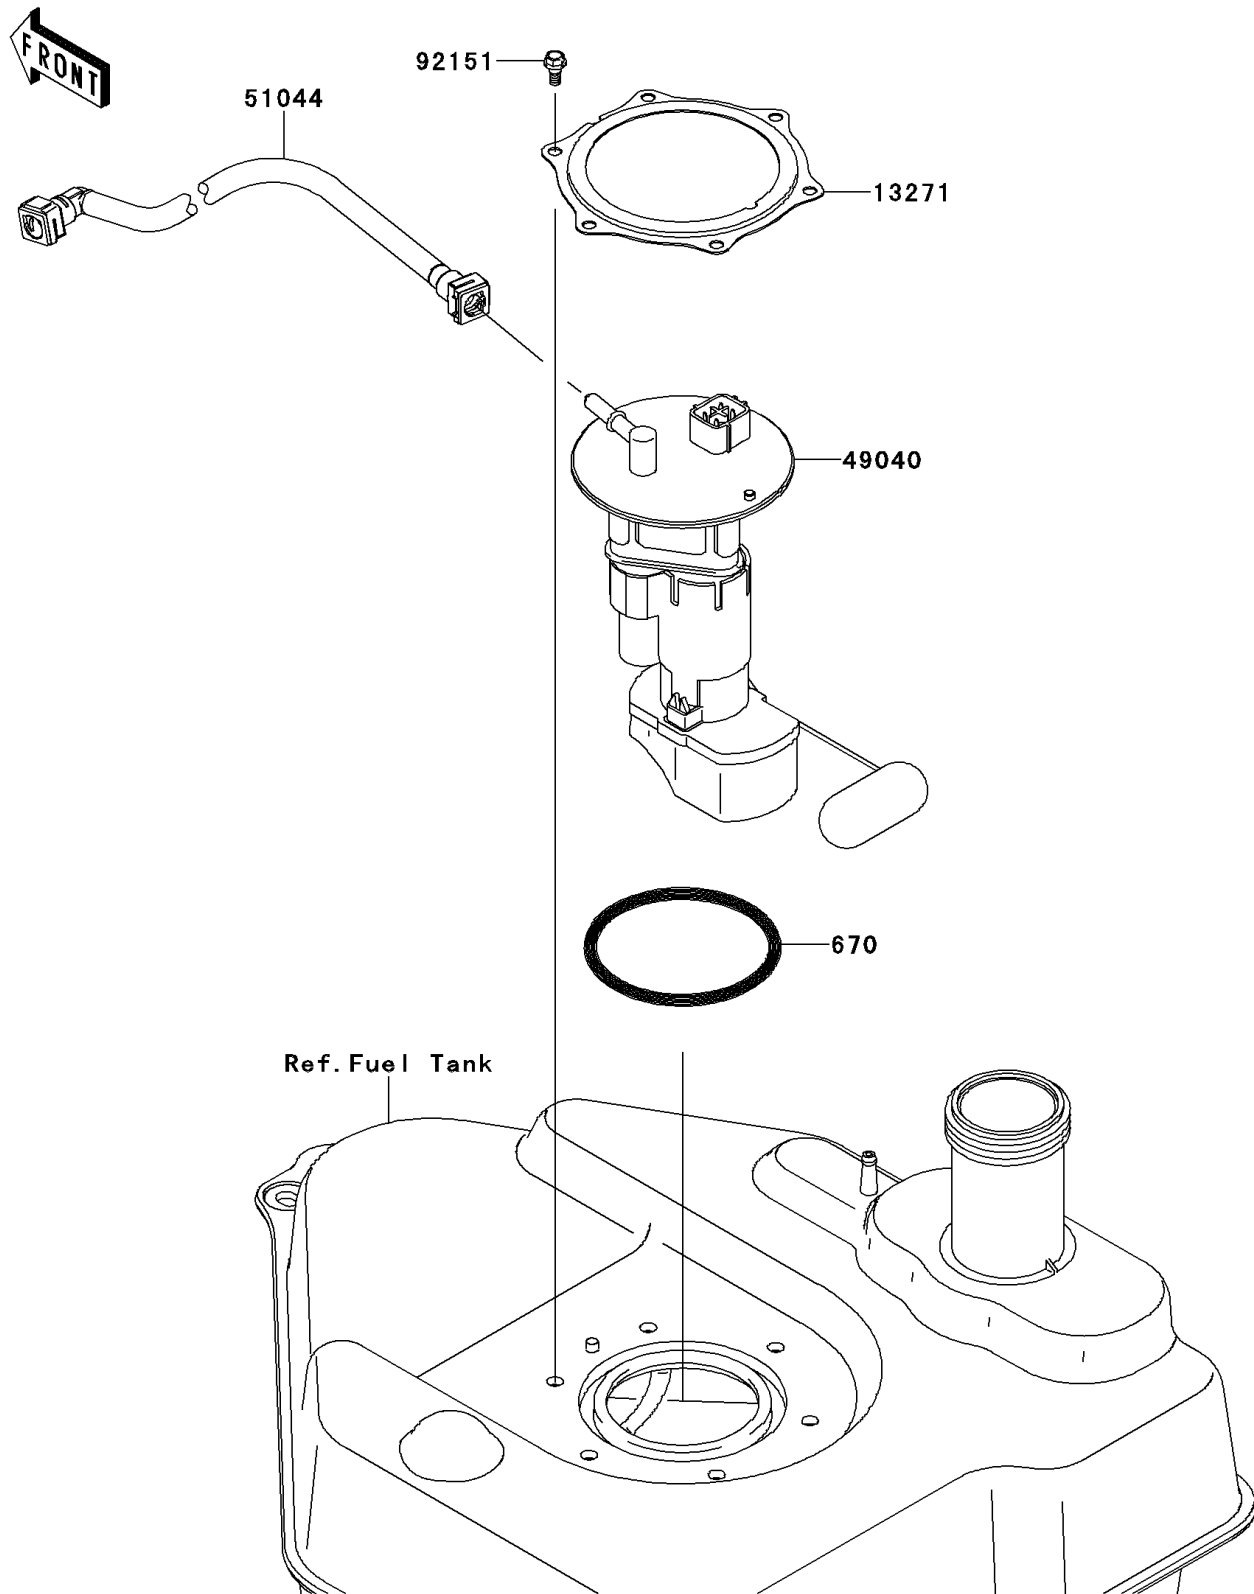

2012 Brute Force® 750 4x4i PARTS DIAGRAM

Fuel Pump(LCF/LCS)

E1520

2012 Brute Force® 750 4x4i PARTS LIST

Fuel Pump(LCF/LCS)

ITEM NAME	PART NUMBER	QUANTITY
O RING (Ref # 670)	670E5090	1
PLATE (Ref # 13271)	13271-0980	1
PUMP-FUEL (Ref # 49040)	49040-0033	1
TUBE-ASSY (Ref # 51044)	51044-0041	1
BOLT,FLANGED,5X11.5 (Ref # 92151)	92151-1754	1