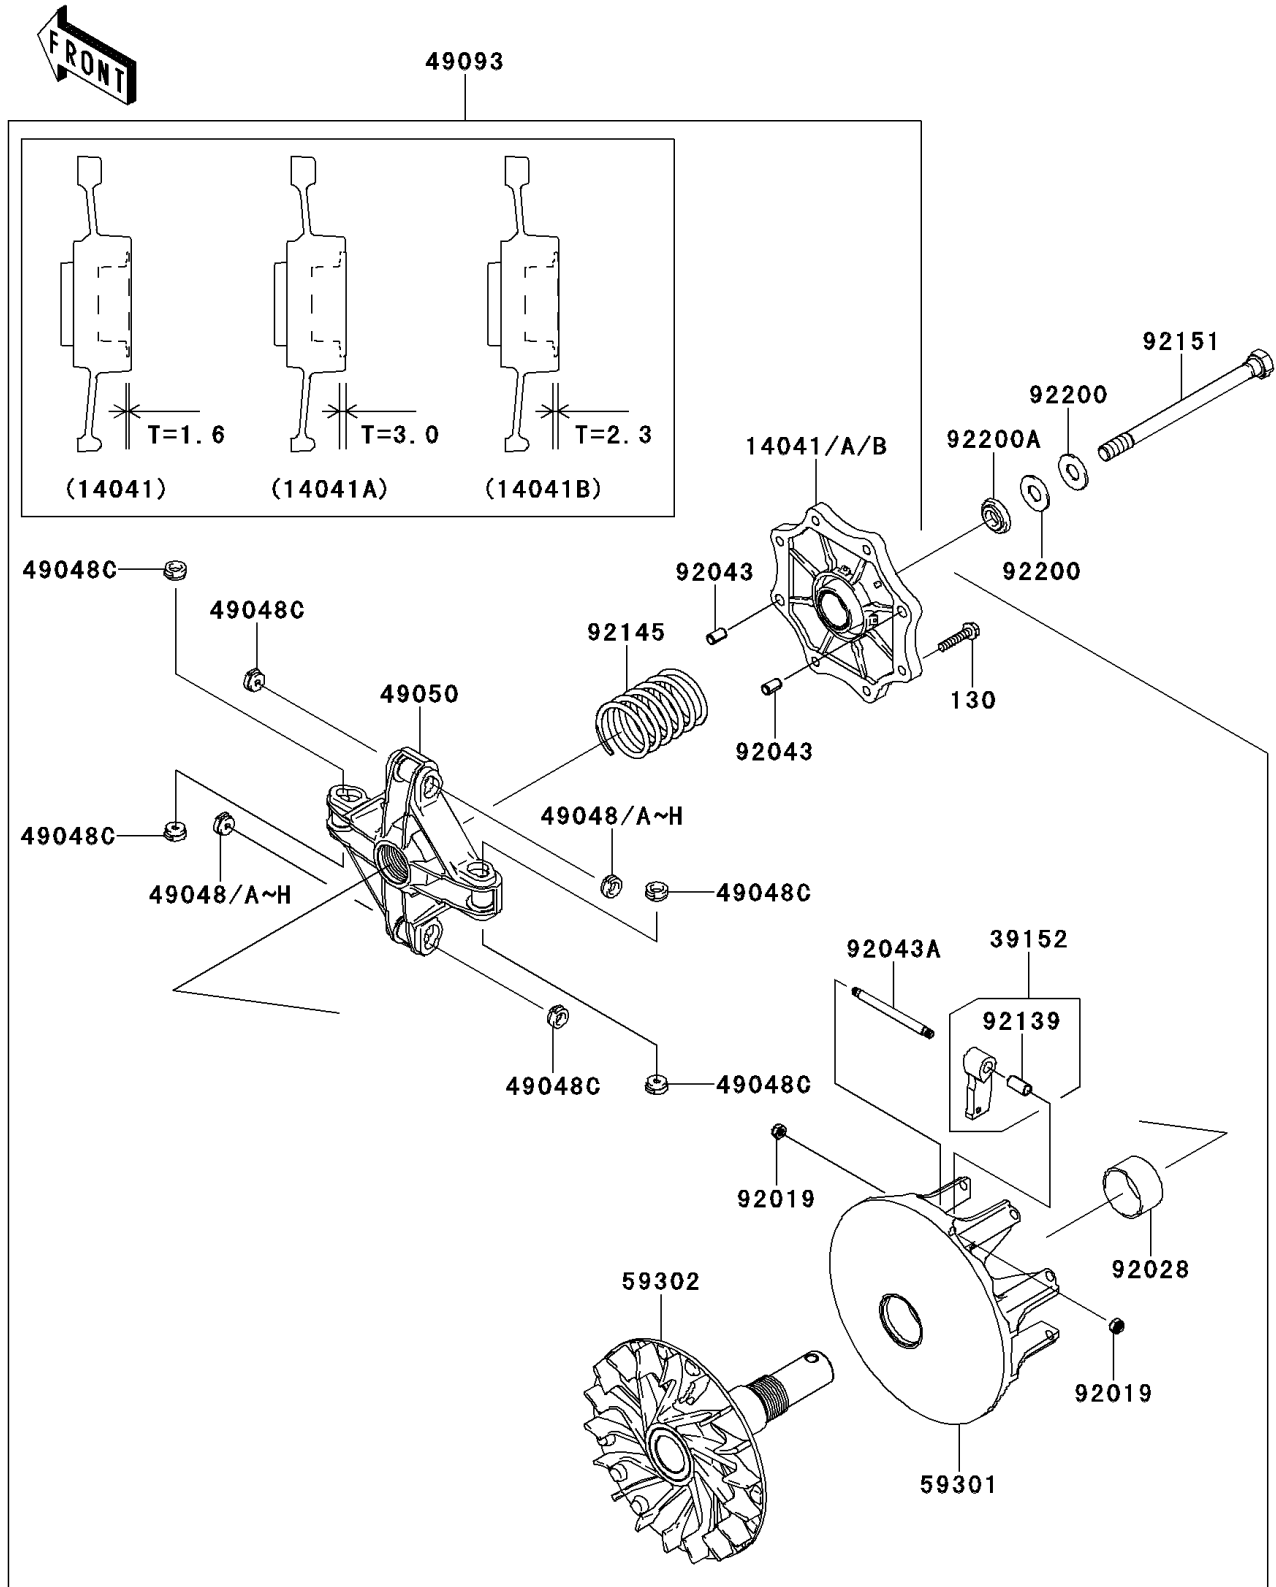

2012 Brute Force® 750 4x4i PARTS DIAGRAM

Drive Converter(-VF750DE082073)

E1391

2012 Brute Force® 750 4x4i PARTS LIST

Drive Converter(-VF750DE082073)

ITEM NAME	PART NUMBER	QUANTITY
COVER-COMP,RED (Ref # 14041)	14041-0035	1
COVER-COMP,BLUE (Ref # 14041A)	14041-0036	1
COVER-COMP,STD (Ref # 14041B)	14041-0037	1
WEIGHT-RAMP (Ref # 39152)	39152-0034	1
SHOE,T=7.2 (Ref # 49048)	49048-1087	1
SHOE,T=7.3 (Ref # 49048A)	49048-1088	1
SHOE,T=7.4 (Ref # 49048B)	49048-1089	1
SHOE,T=7.5 (Ref # 49048C)	49048-1090	1
SHOE,T=7.6 (Ref # 49048D)	49048-1091	1
SHOE,T=7.7 (Ref # 49048E)	49048-1092	1
SHOE,T=7.8 (Ref # 49048F)	49048-1093	1
SHOE,T=7.9 (Ref # 49048G)	49048-1094	1
SHOE,T=8.0 (Ref # 49048H)	49048-1095	1
SPIDER (Ref # 49050)	49050-0010	1
CONVERTER-ASSY-DRIVE (Ref # 49093)	49093-0040	1
SHEAVE-MOVABLE (Ref # 59301)	59301-0007	1
SHEAVE-COMP,FIXED (Ref # 59302)	59302-0078	1
NUT,LOCK,6MM (Ref # 92019)	92019-008	1
BUSHING (Ref # 92028)	92028-1975	1
PIN,6.2X8X14 (Ref # 92043)	92043-1263	1
PIN (Ref # 92043A)	92043-1688	1
BUSHING (Ref # 92139)	92139-0215	1
SPRING (Ref # 92145)	92145-0794	1
BOLT,12X165 (Ref # 92151)	92151-1393	1
WASHER,SPRING (Ref # 92200)	92200-1504	1
WASHER (Ref # 92200A)	92200-1634	1
BOLT-FLANGED,6X30 (Ref # 130)	130CA0630	1