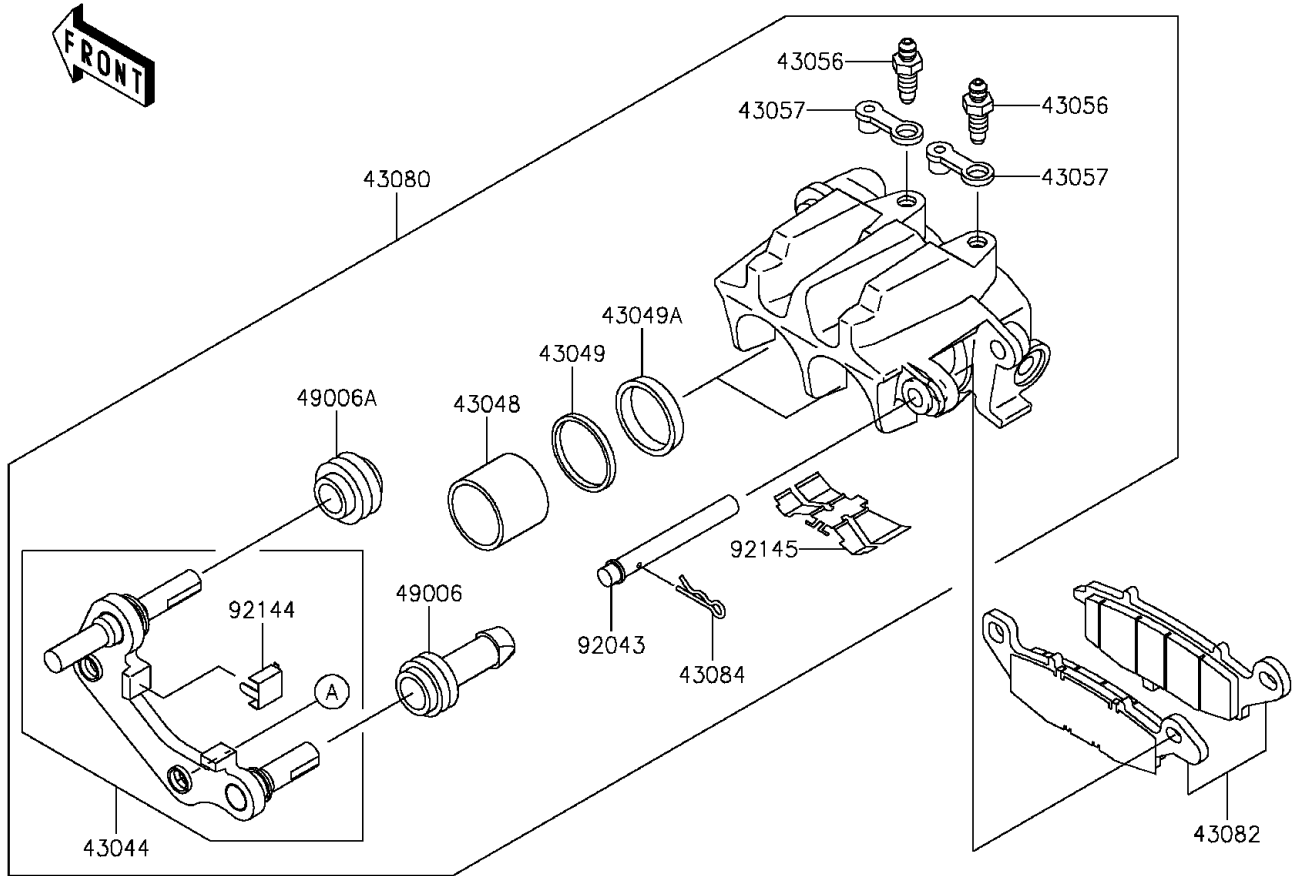

2011 Vulcan® 900 Classic LT PARTS DIAGRAM

Rear Brake

F2294

2011 Vulcan® 900 Classic LT PARTS LIST

Rear Brake

ITEM NAME	PART NUMBER	QUANTITY
DISC,RR,SILVER (Ref # 41080)	41080-0093-CM	1
HOLDER-BRAKE,REAR CALIPER (Ref # 43034)	43034-0061	1
HOLDER-COMP-CALIPER,RR (Ref # 43044)	43044-1134	1
PISTON-CALIPER (Ref # 43048)	43048-1094	1
PACKING (Ref # 43049)	43049-1068	1
PACKING,PISTON SEAL (Ref # 43049A)	43049-1092	1
BREATHER-BRAKE (Ref # 43056)	43056-0007	1
CAP-BREATHER (Ref # 43057)	43057-003	1
CALIPER-SUB-ASSY,RR,BLACK (Ref # 43080)	43080-5098-DJ	1
PAD-ASSY-BRAKE (Ref # 43082)	43082-0063	1
CLAMP,PAD (Ref # 43084)	43084-003	1
BOOT,CALIPER (Ref # 49006)	49006-1094	1
BOOT,CALIPER (Ref # 49006A)	49006-1095	1
BOLT,SOCKET,10X17 (Ref # 92002)	92002-1713	1
PIN,PAD (Ref # 92043)	92043-1640	1
SPRING,STOPPER (Ref # 92144)	92144-1831	1
SPRING,PAD (Ref # 92145)	92145-1382	1
BOLT,SOCKET,8X30 (Ref # 92150)	92150-1771	1