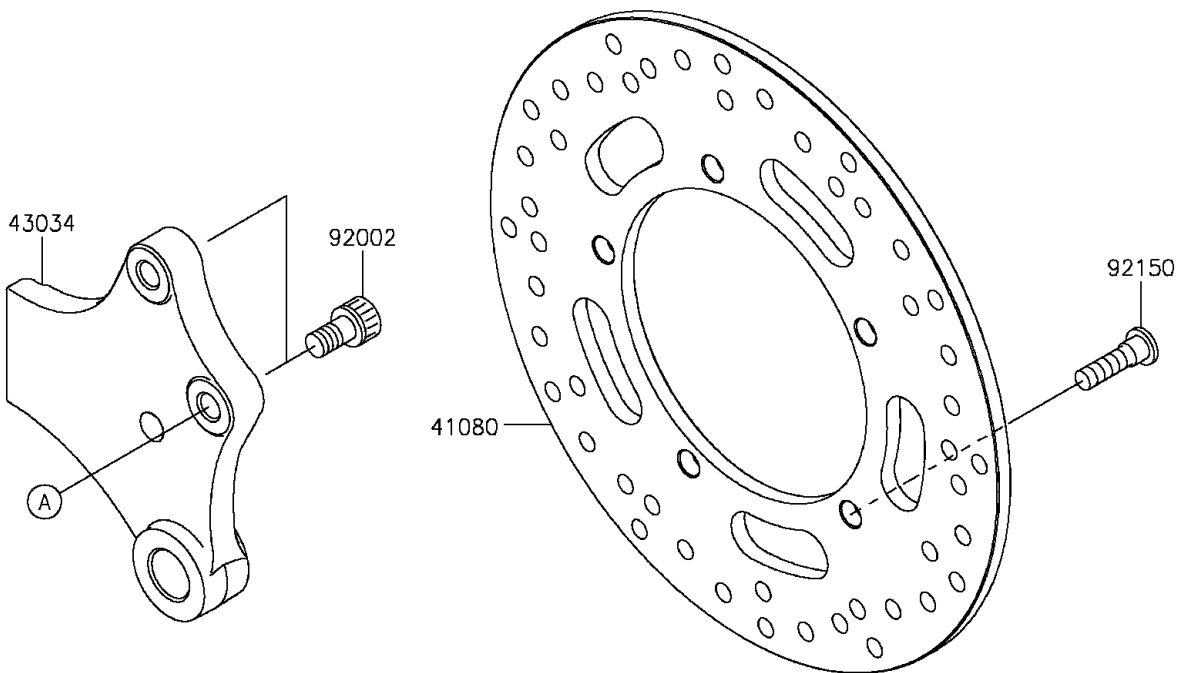

2011 Vulcan® 900 Classic LT PARTS DIAGRAM

Rear Brake

F2294

2011 Vulcan® 900 Classic LT PARTS LIST

Rear Brake

ITEM NAME	PART NUMBER	QUANTITY
DISC,RR,SILVER (Ref # 41080)	41080-0093-CM	1
HOLDER-BRAKE,REAR CALIPER (Ref # 43034)	43034-0061	1
HOLDER-COMP-CALIPER,RR (Ref # 43044)	43044-1134	1
PISTON-CALIPER (Ref # 43048)	43048-1094	1
PACKING (Ref # 43049)	43049-1068	1
PACKING,PISTON SEAL (Ref # 43049A)	43049-1092	1
BREATHER-BRAKE (Ref # 43056)	43056-0007	1
CAP-BREATHER (Ref # 43057)	43057-003	1
CALIPER-SUB-ASSY,RR,BLACK (Ref # 43080)	43080-5098-DJ	1
PAD-ASSY-BRAKE (Ref # 43082)	43082-0063	1
CLAMP,PAD (Ref # 43084)	43084-003	1
BOOT,CALIPER (Ref # 49006)	49006-1094	1
BOOT,CALIPER (Ref # 49006A)	49006-1095	1
BOLT,SOCKET,10X17 (Ref # 92002)	92002-1713	1
PIN,PAD (Ref # 92043)	92043-1640	1
SPRING,STOPPER (Ref # 92144)	92144-1831	1
SPRING,PAD (Ref # 92145)	92145-1382	1
BOLT,SOCKET,8X30 (Ref # 92150)	92150-1771	1