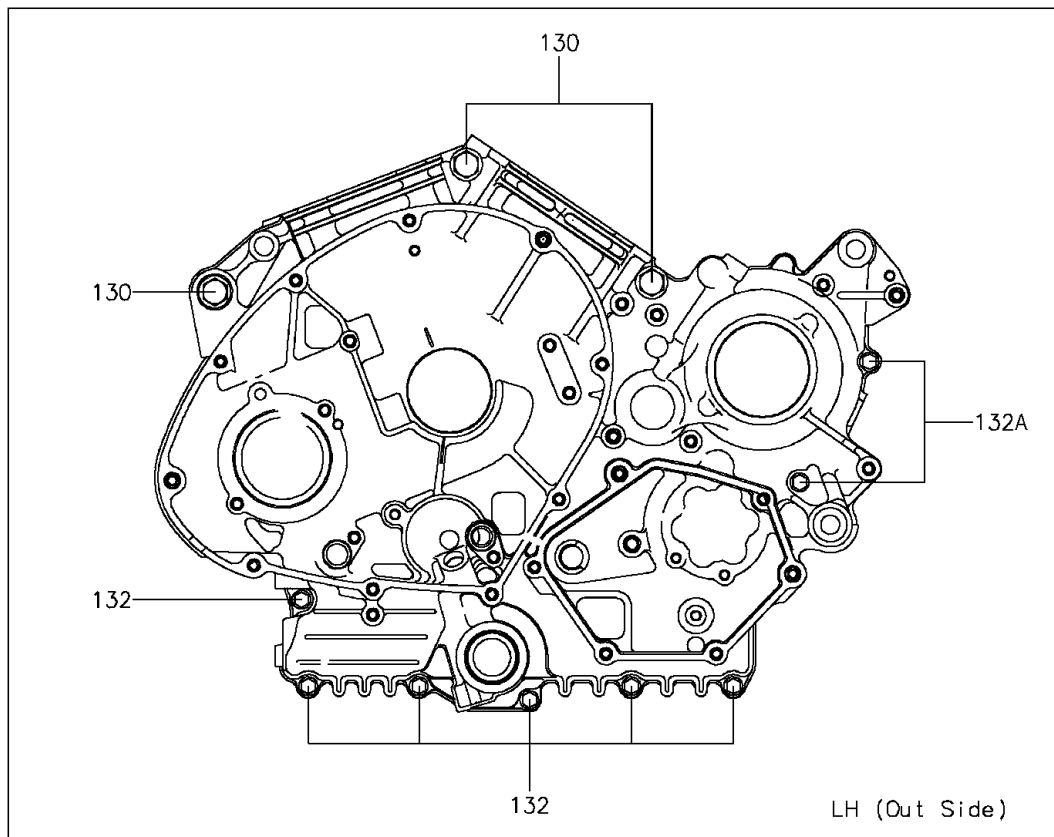

2011 Vulcan® 900 Classic LT PARTS DIAGRAM

Crankcase Bolt Pattern

E1412

2011 Vulcan® 900 Classic LT PARTS LIST

Crankcase Bolt Pattern

ITEM NAME	PART NUMBER	QUANTITY
BOLT-FLANGED,10X90 (Ref # 130)	130BB1090	1
BOLT-FLANGED-SMALL,6X30 (Ref # 132)	132BA0630	1
BOLT-FLANGED-SMALL,6X60 (Ref # 132A)	132BA0660	1
BOLT-FLANGED-SMALL,6X70 (Ref # 132B)	132BA0670	1
BOLT-FLANGED-SMALL,6X85 (Ref # 132C)	132BA0685	1