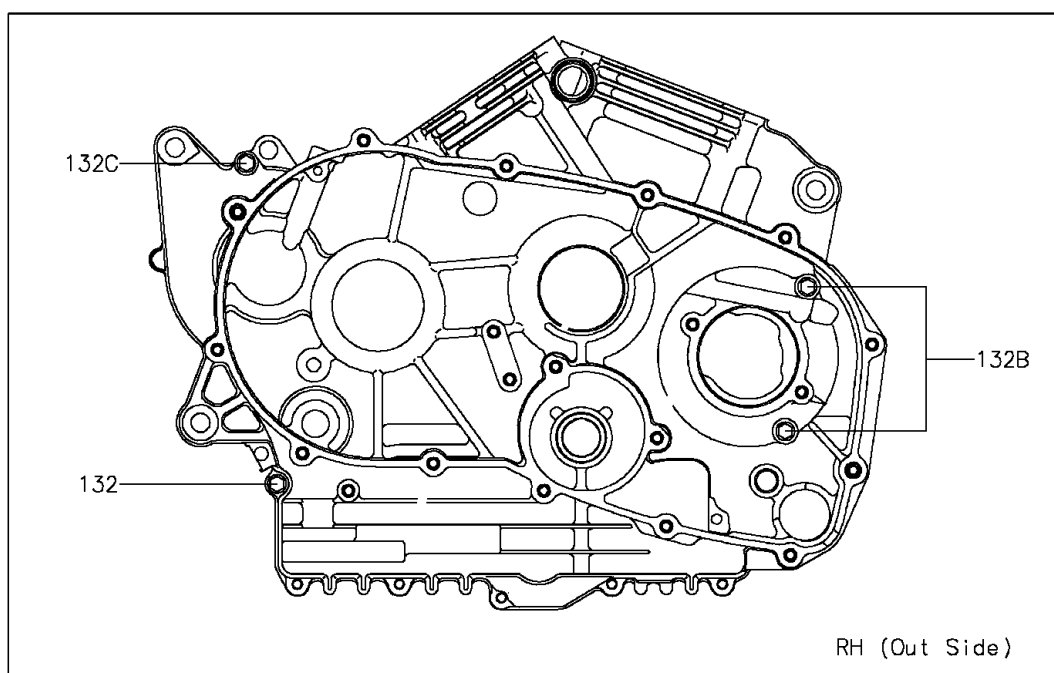

2011 Vulcan® 900 Classic LT PARTS DIAGRAM

Crankcase Bolt Pattern

E1412

2011 Vulcan® 900 Classic LT PARTS LIST

Crankcase Bolt Pattern

ITEM NAME	PART NUMBER	QUANTITY
BOLT-FLANGED,10X90 (Ref # 130)	130BB1090	1
BOLT-FLANGED-SMALL,6X30 (Ref # 132)	132BA0630	1
BOLT-FLANGED-SMALL,6X60 (Ref # 132A)	132BA0660	1
BOLT-FLANGED-SMALL,6X70 (Ref # 132B)	132BA0670	1
BOLT-FLANGED-SMALL,6X85 (Ref # 132C)	132BA0685	1