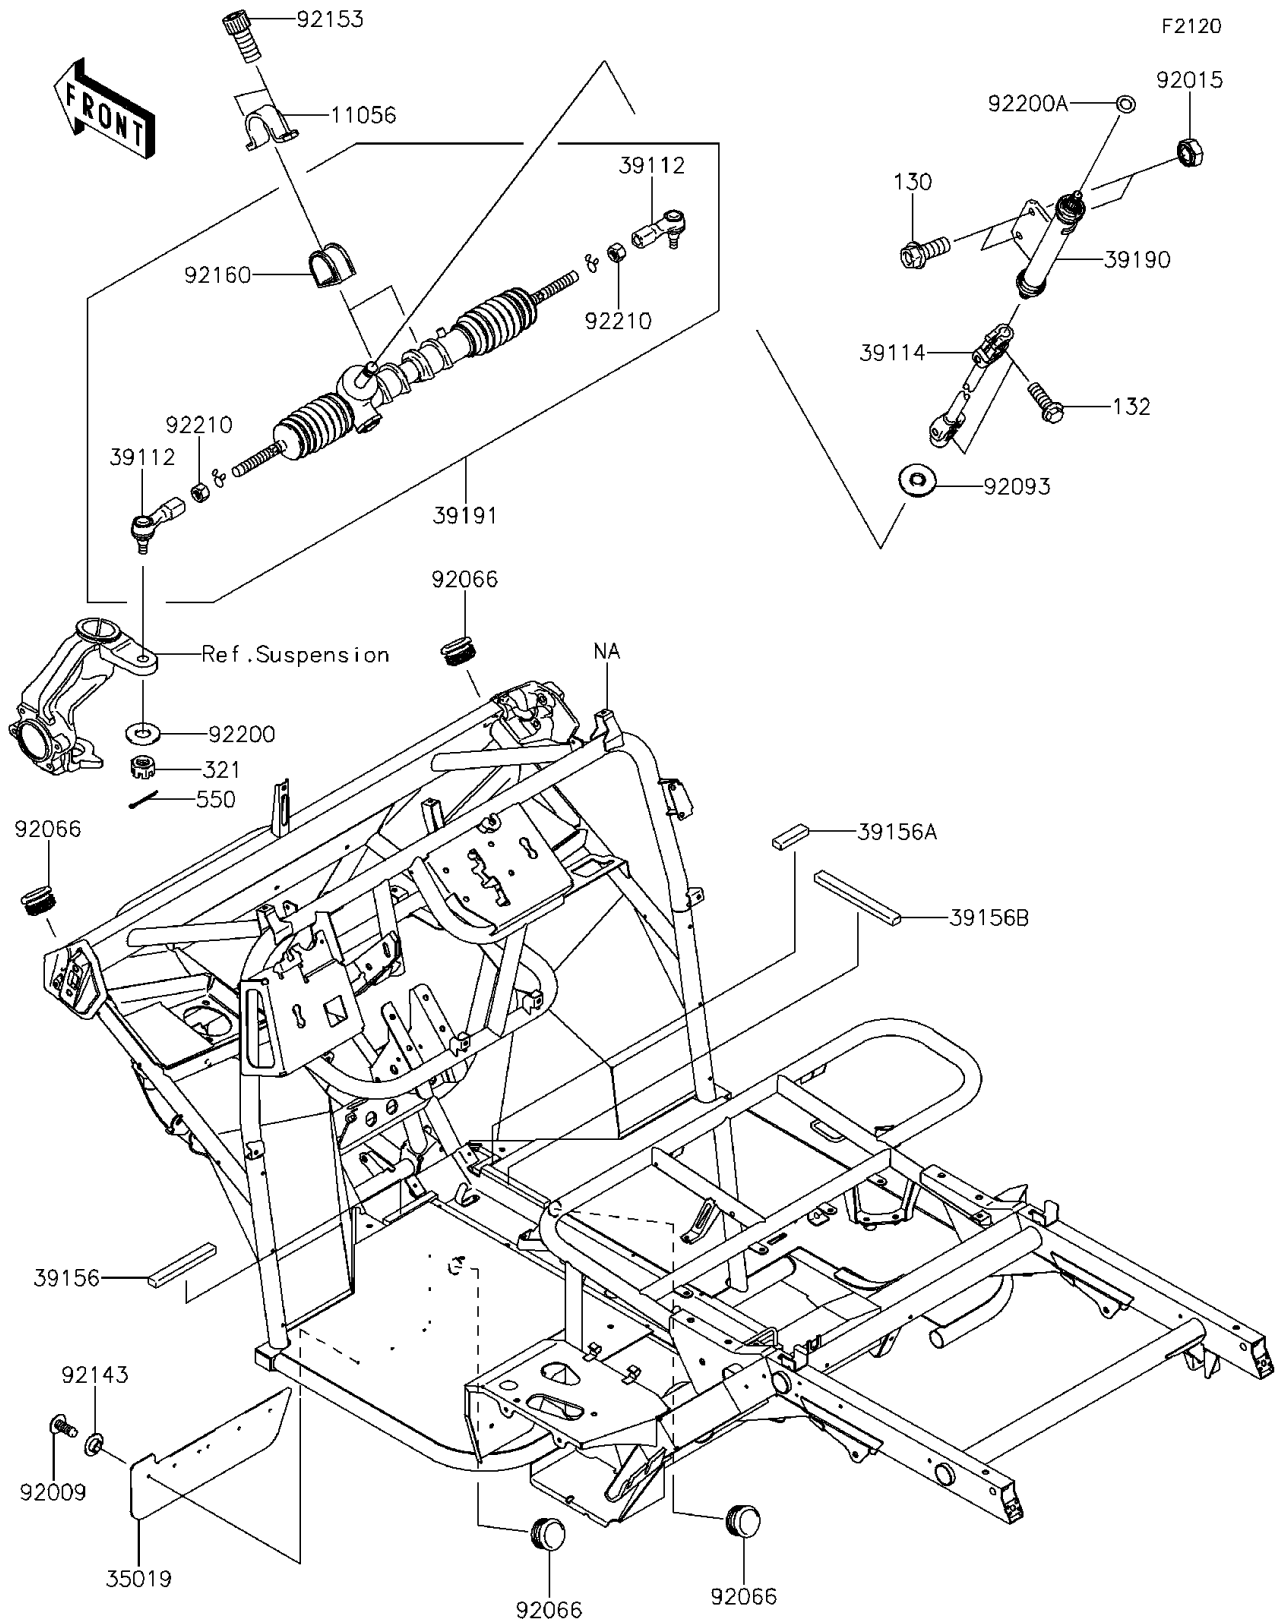

2011 Mule™ 610 4x4 XC Realtree APG HD® PARTS DIAGRAM

Frame

2011 Mule™ 610 4x4 XC Realtree APG HD® PARTS LIST

Frame

ITEM NAME	PART NUMBER	QUANTITY
BOLT-FLANGED,10X25 (Ref # 130)	130BB1025	1
BOLT-FLANGED-SMALL,8X25 (Ref # 132)	132BB0825	1
NUT-CASTLE (Ref # 321)	321BA1000	1
PIN-COTTER,2.0X22 (Ref # 550)	550AA2022	1
BRACKET,STEERING GEAR (Ref # 11056)	11056-2238	1
FLAP,FR (Ref # 35019)	35019-0037	1
RODEND-TIE,STEERING GEAR (Ref # 39112)	39112-0008	1
SHAFT-COMP-STRG (Ref # 39114)	39114-0003	1
PAD (Ref # 39156)	39156-0068	1
PAD (Ref # 39156A)	39156-0069	1
PAD (Ref # 39156B)	39156-0070	1
SHAFT-ASSY-STEERING (Ref # 39190)	39190-0004	1
GEAR-ASSY-STEERING (Ref # 39191)	39191-0023	1
SCREW,TAPPING,6X16 (Ref # 92009)	92009-1166	1
NUT,LOCK,10MM,BLACK (Ref # 92015)	92015-1189	1
PLUG (Ref # 92066)	92066-0036	1
SEAL (Ref # 92093)	92093-1313	1
COLLAR (Ref # 92143)	92143-1087	1
BOLT,SOCKET,10X23 (Ref # 92153)	92153-1269	1
DAMPER,STEERING GEAR (Ref # 92160)	92160-1084	1
WASHER,10.3X23X1.6 (Ref # 92200)	92200-0140	1
WASHER,15X25X1.6 (Ref # 92200A)	92200-0460	1
NUT,14MM (Ref # 92210)	92210-0217	1