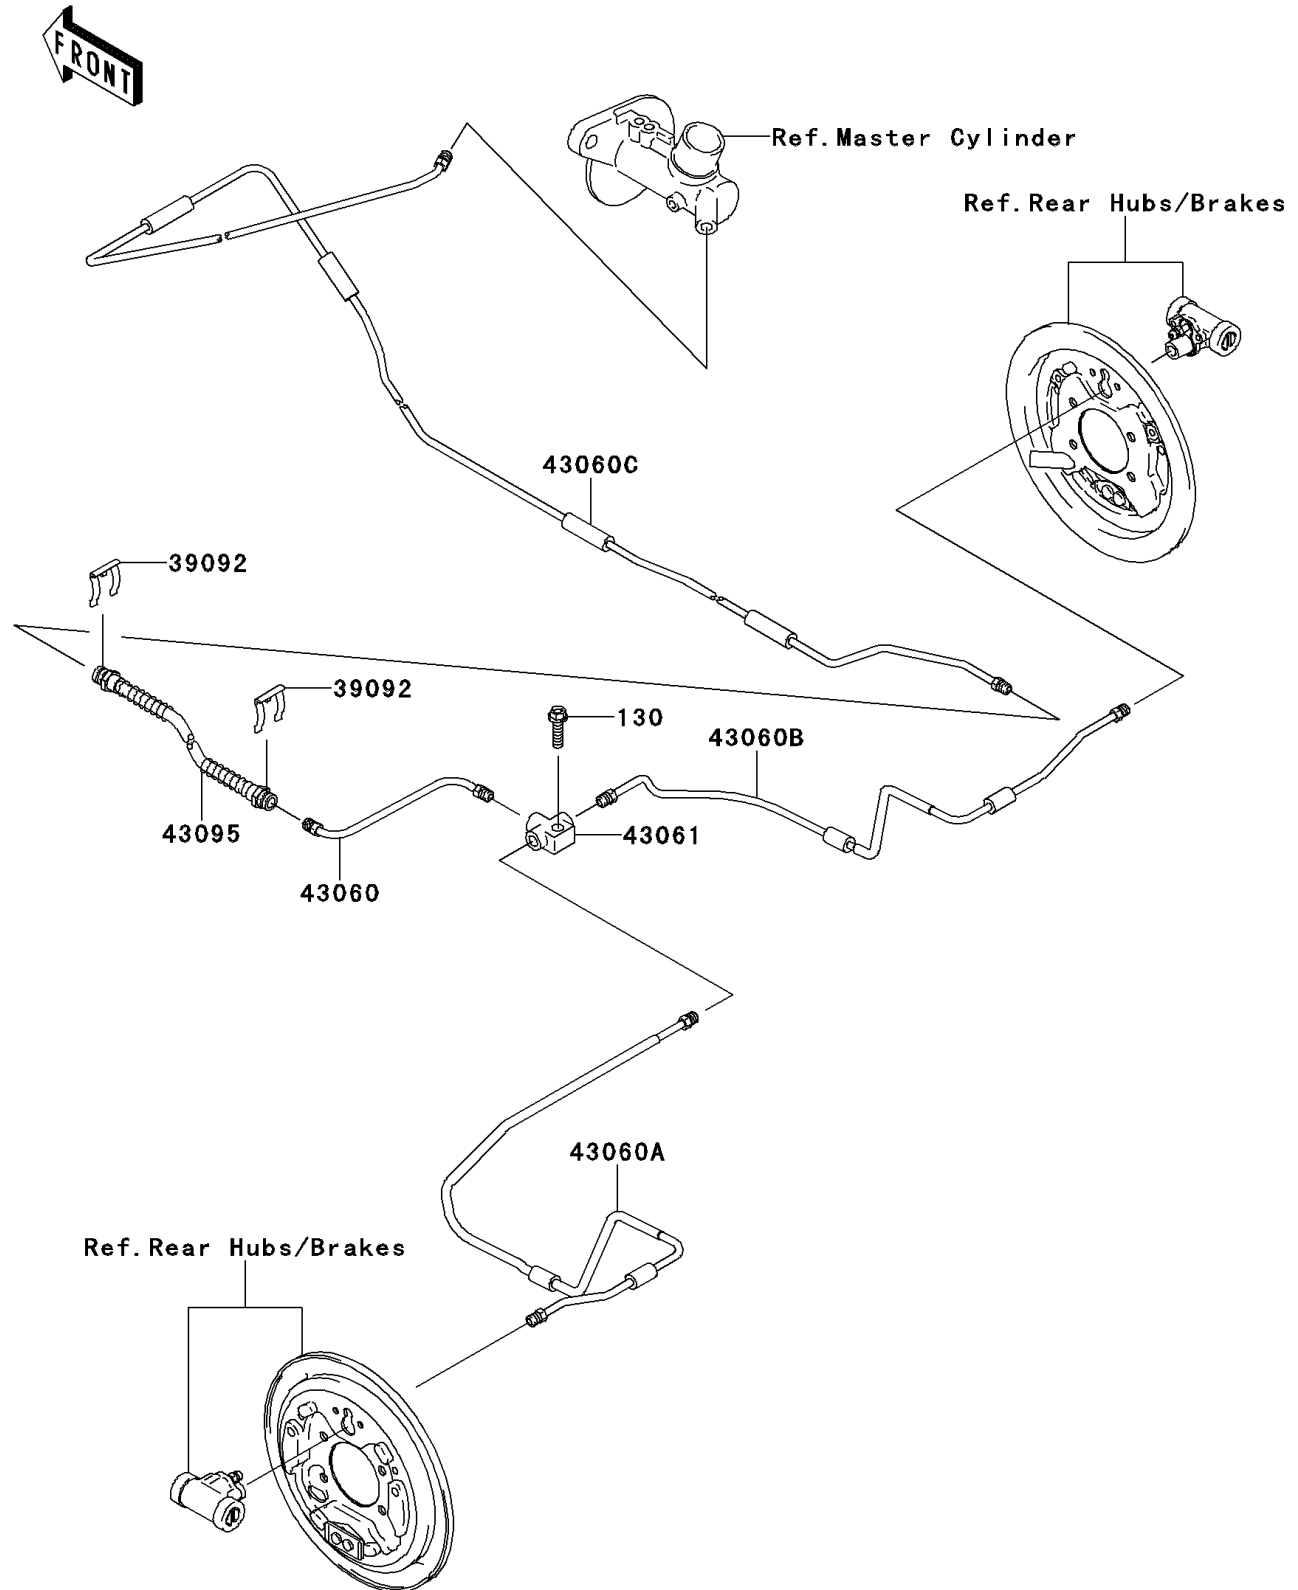

2011 MULE™ 600 PARTS DIAGRAM

Rear Brake Piping

F2264

2011 MULE™ 600 PARTS LIST

Rear Brake Piping

ITEM NAME	PART NUMBER	QUANTITY
BOLT-FLANGED,8X30 (Ref # 130)	130AA0830	1
PIN-HAIR (Ref # 39092)	39092-1052	1
PIPE-BRAKE,RR,CNT (Ref # 43060)	43060-0006	1
PIPE-BRAKE,RR,LH (Ref # 43060A)	43060-0007	1
PIPE-BRAKE,RR,RH (Ref # 43060B)	43060-0008	1
PIPE-BRAKE,M/CYLINDER (Ref # 43060C)	43060-7507	1
JOINT-BRAKE (Ref # 43061)	43061-1063	1
HOSE-BRAKE (Ref # 43095)	43095-0488	1