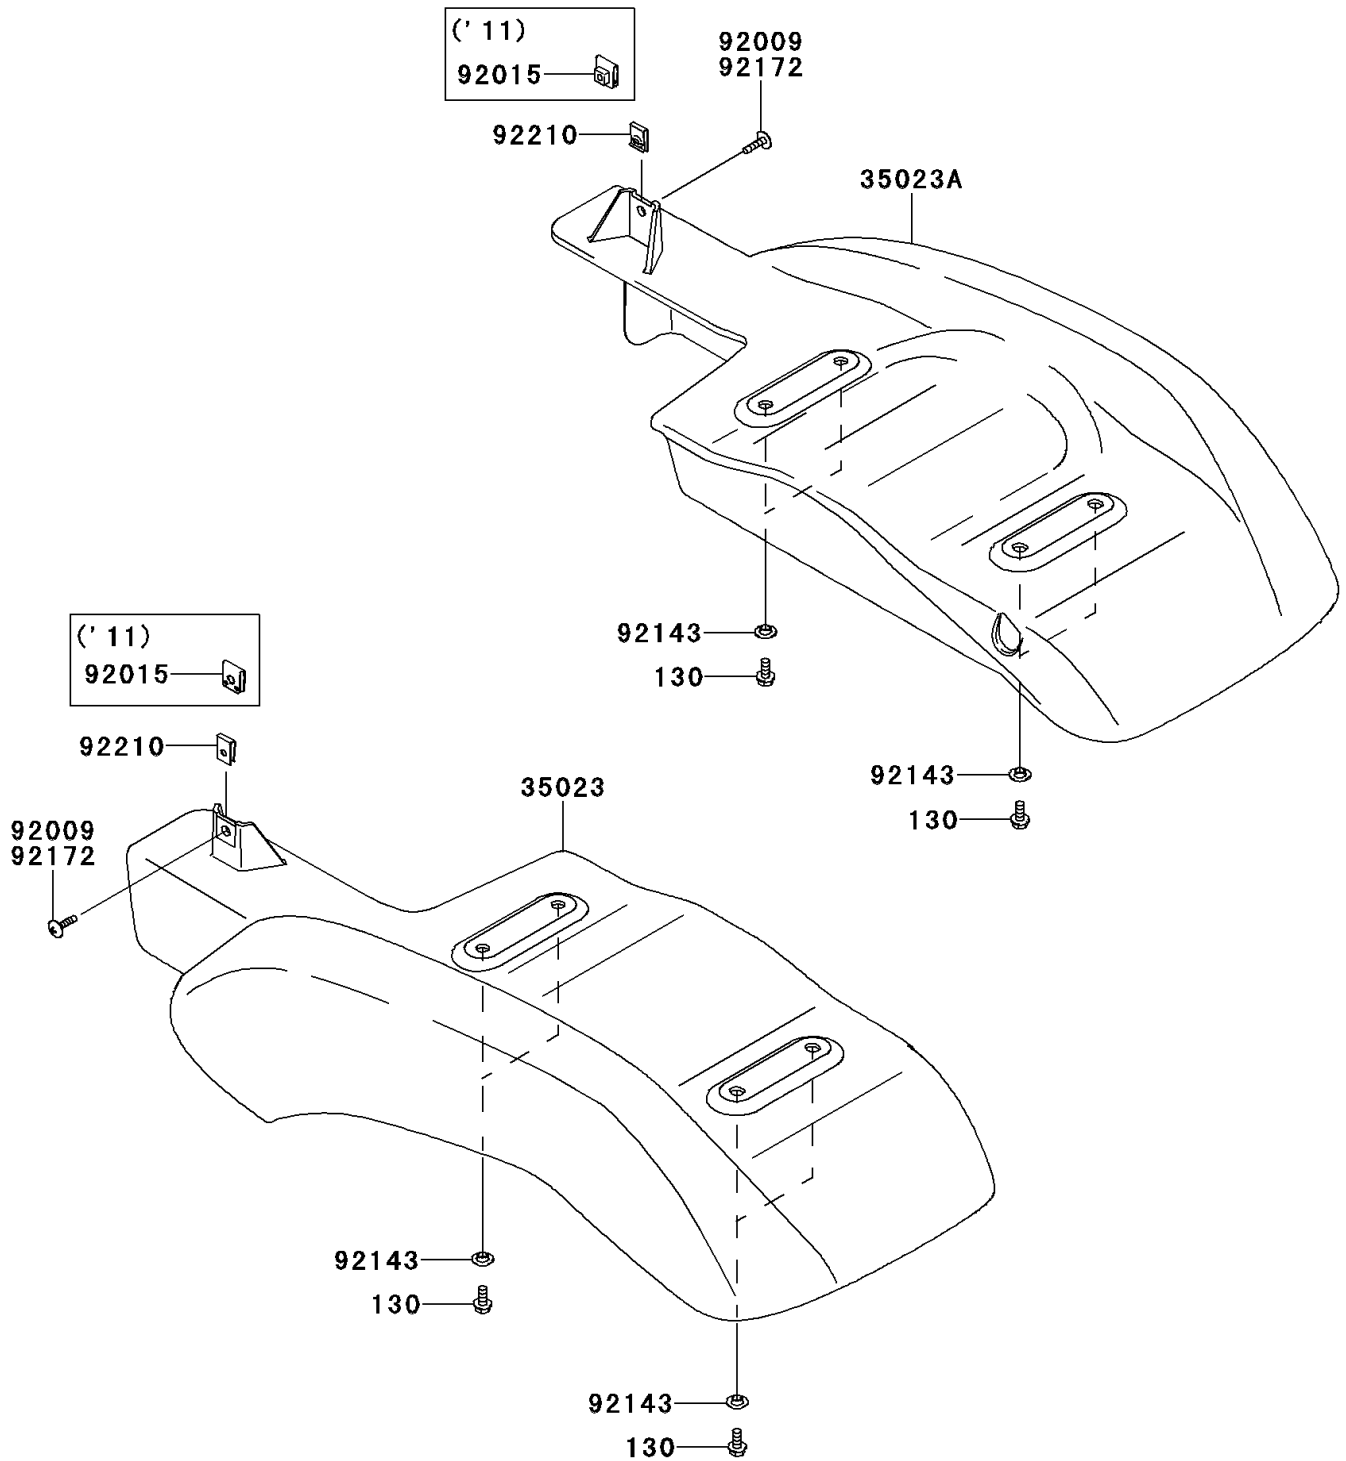

2011 MULE™ 600 PARTS DIAGRAM

Rear Fender(s)

F2172

2011 MULE™ 600 PARTS LIST

Rear Fender(s)

ITEM NAME	PART NUMBER	QUANTITY
BOLT-FLANGED,6X14 (Ref # 130)	130BB0614	1
FENDER-REAR,LH,F.BLACK (Ref # 35023)	35023-0045-6Z	1
FENDER-REAR,RH,F.BLACK (Ref # 35023A)	35023-0046-6Z	1
SCREW,6X16 (Ref # 92009)	92009-1621	1
NUT,CLAMP,6MM (Ref # 92015)	92015-1678	1
COLLAR (Ref # 92143)	92143-1087	1