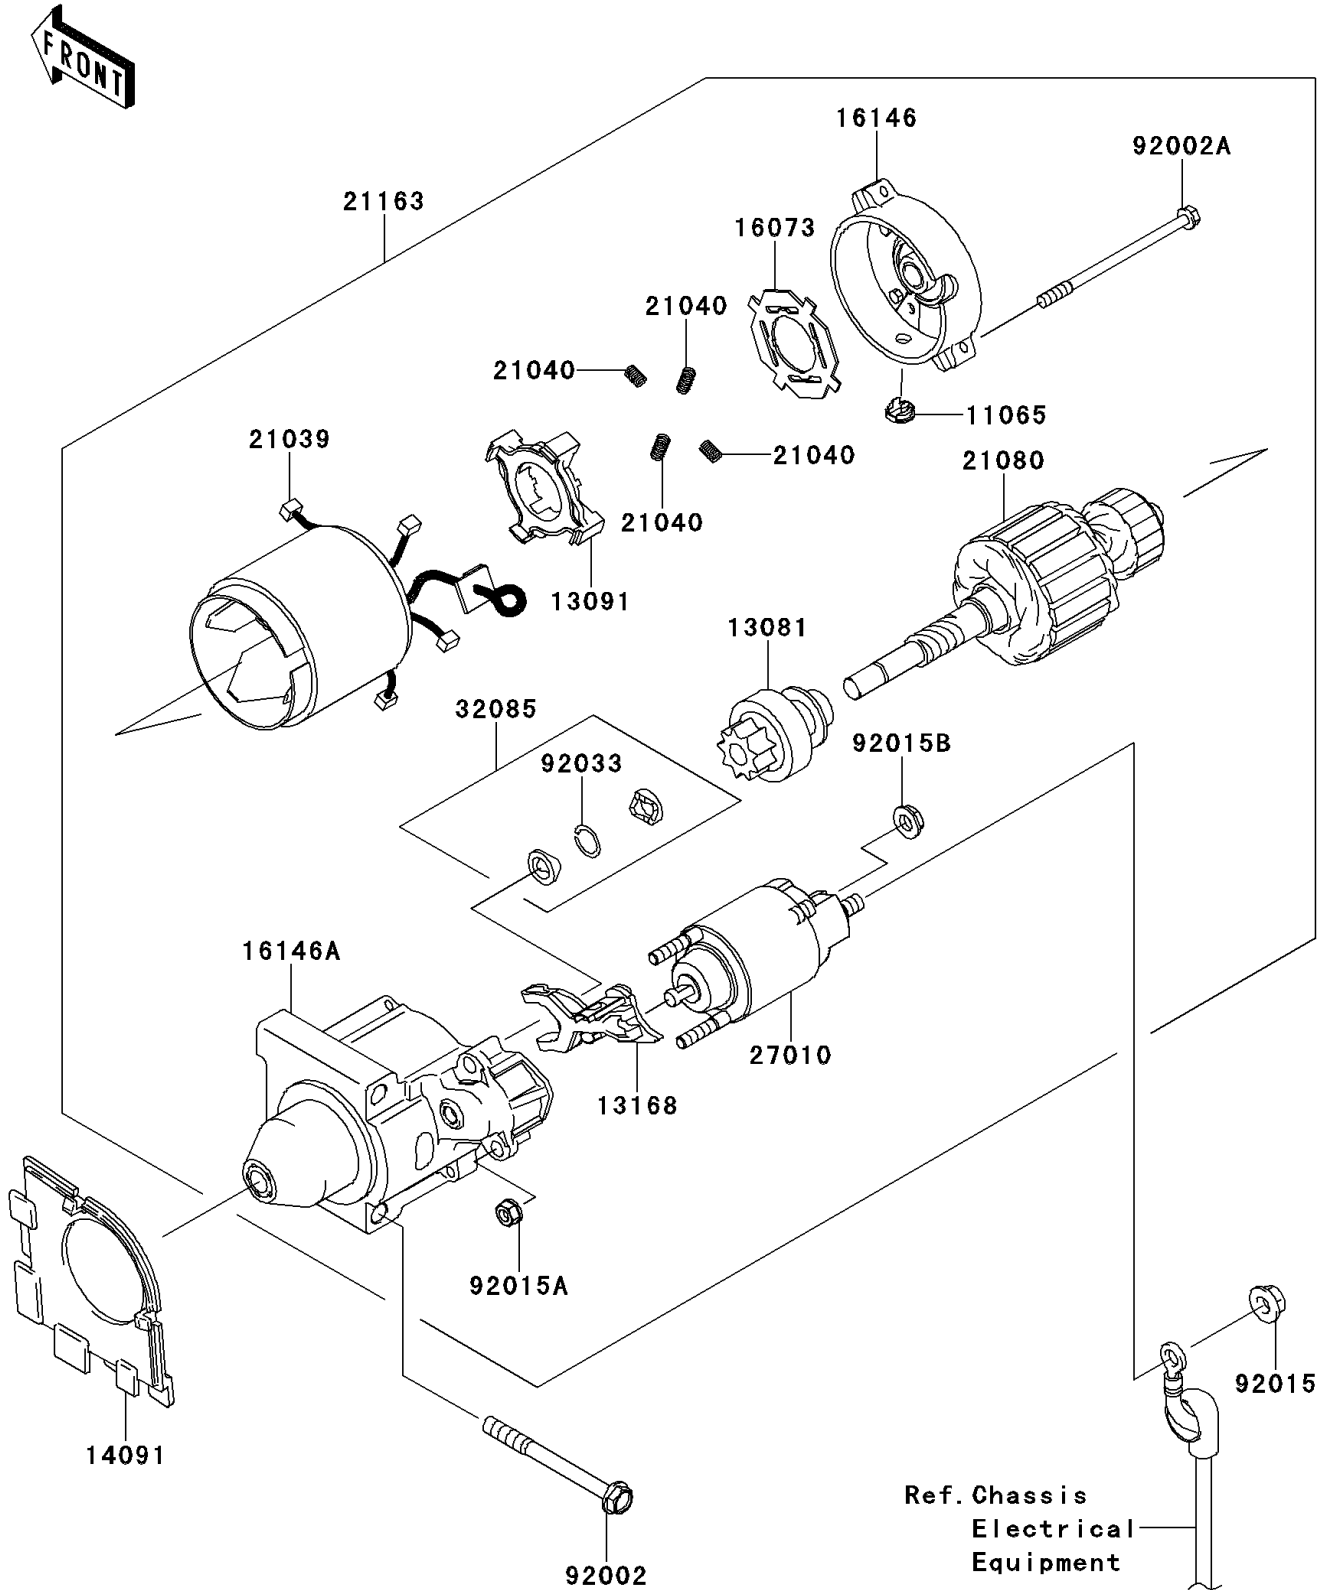

2011 MULE™ 600 PARTS DIAGRAM

Starter Motor

E1840

2011 MULE™ 600 PARTS LIST

Starter Motor

ITEM NAME	PART NUMBER	QUANTITY
CAP (Ref # 11065)	11065-2118	1
CLUTCH-ASSY (Ref # 13081)	13081-2227	1
HOLDER,BRUSH (Ref # 13091)	13091-2068	1
LEVER,SHIFT (Ref # 13168)	13168-2148	1
COVER (Ref # 14091)	14091-7038	1
INSULATOR (Ref # 16073)	16073-2098	1
COVER-ASSY,END (Ref # 16146)	16146-7016	1
COVER-ASSY (Ref # 16146A)	16146-7025	1
BRUSH (Ref # 21039)	21039-2059	1
SPRING-BRUSH (Ref # 21040)	21040-2052	1
ARMATURE (Ref # 21080)	21080-2058	1
STARTER-ELECTRIC (Ref # 21163)	21163-7028	1
SWITCH (Ref # 27010)	27010-7005	1
STOPPER (Ref # 32085)	32085-2097	1
BOLT,8X83 (Ref # 92002)	92002-1794	1
BOLT (Ref # 92002A)	92002-2277	1
NUT,FLANGED,8MM (Ref # 92015)	92015-1406	1
NUT (Ref # 92015A)	92015-2146	1
NUT (Ref # 92015B)	92015-2147	1
RING-SNAP (Ref # 92033)	92033-2081	1