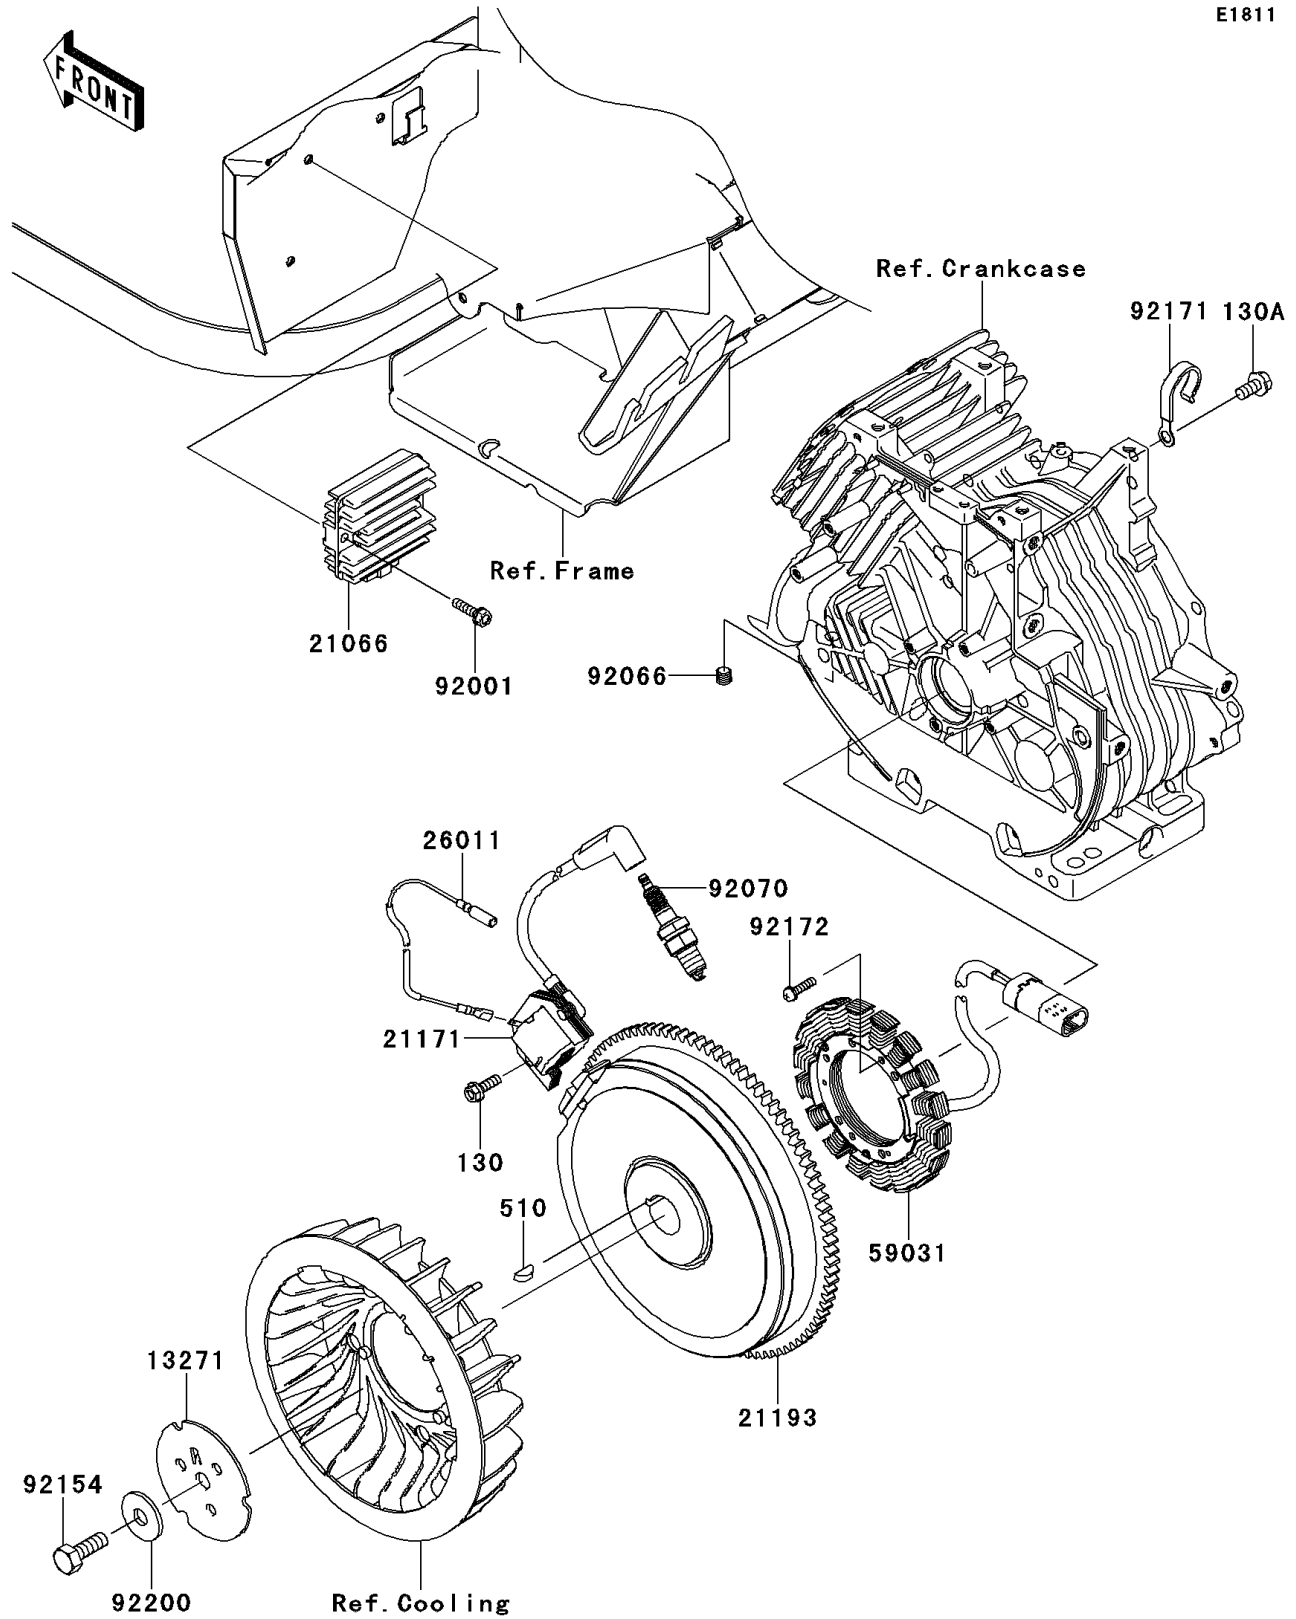

## 2011 MULE™ 600 PARTS DIAGRAM

Generator/Ignition Coil

E1811

## 2011 MULE™ 600 PARTS LIST

Generator/Ignition Coil

ITEM NAME	PART NUMBER	QUANTITY
BOLT-FLANGED,6X20 (Ref # 130)	130AA0620	1
BOLT-FLANGED,8X16 (Ref # 130A)	130AA0816	1
KEY-WOODRUFF (Ref # 510)	510A5100	1
PLATE,FAN (Ref # 13271)	13271-7029	1
REGULATOR-VOLTAGE (Ref # 21066)	21066-0039	1
COIL-ASSY-IGNITION (Ref # 21171)	21171-7035	1
FLYWHEEL-ASSY (Ref # 21193)	21193-7050	1
WIRE-LEAD (Ref # 26011)	26011-7014	1
COIL-CHARGING (Ref # 59031)	59031-2132	1
BOLT,FLANGED,6X22 (Ref # 92001)	92001-1352	1
PLUG (Ref # 92066)	92066-7026	1
PLUG-SPARK,BPR5ES(NGK),SOLID (Ref # 92070)	92070-2088	1
BOLT,12X30 (Ref # 92154)	92154-7003	1
CLAMP (Ref # 92171)	92171-7005	1
SCREW,5X20 (Ref # 92172)	92172-7018	1
WASHER (Ref # 92200)	92200-7002	1