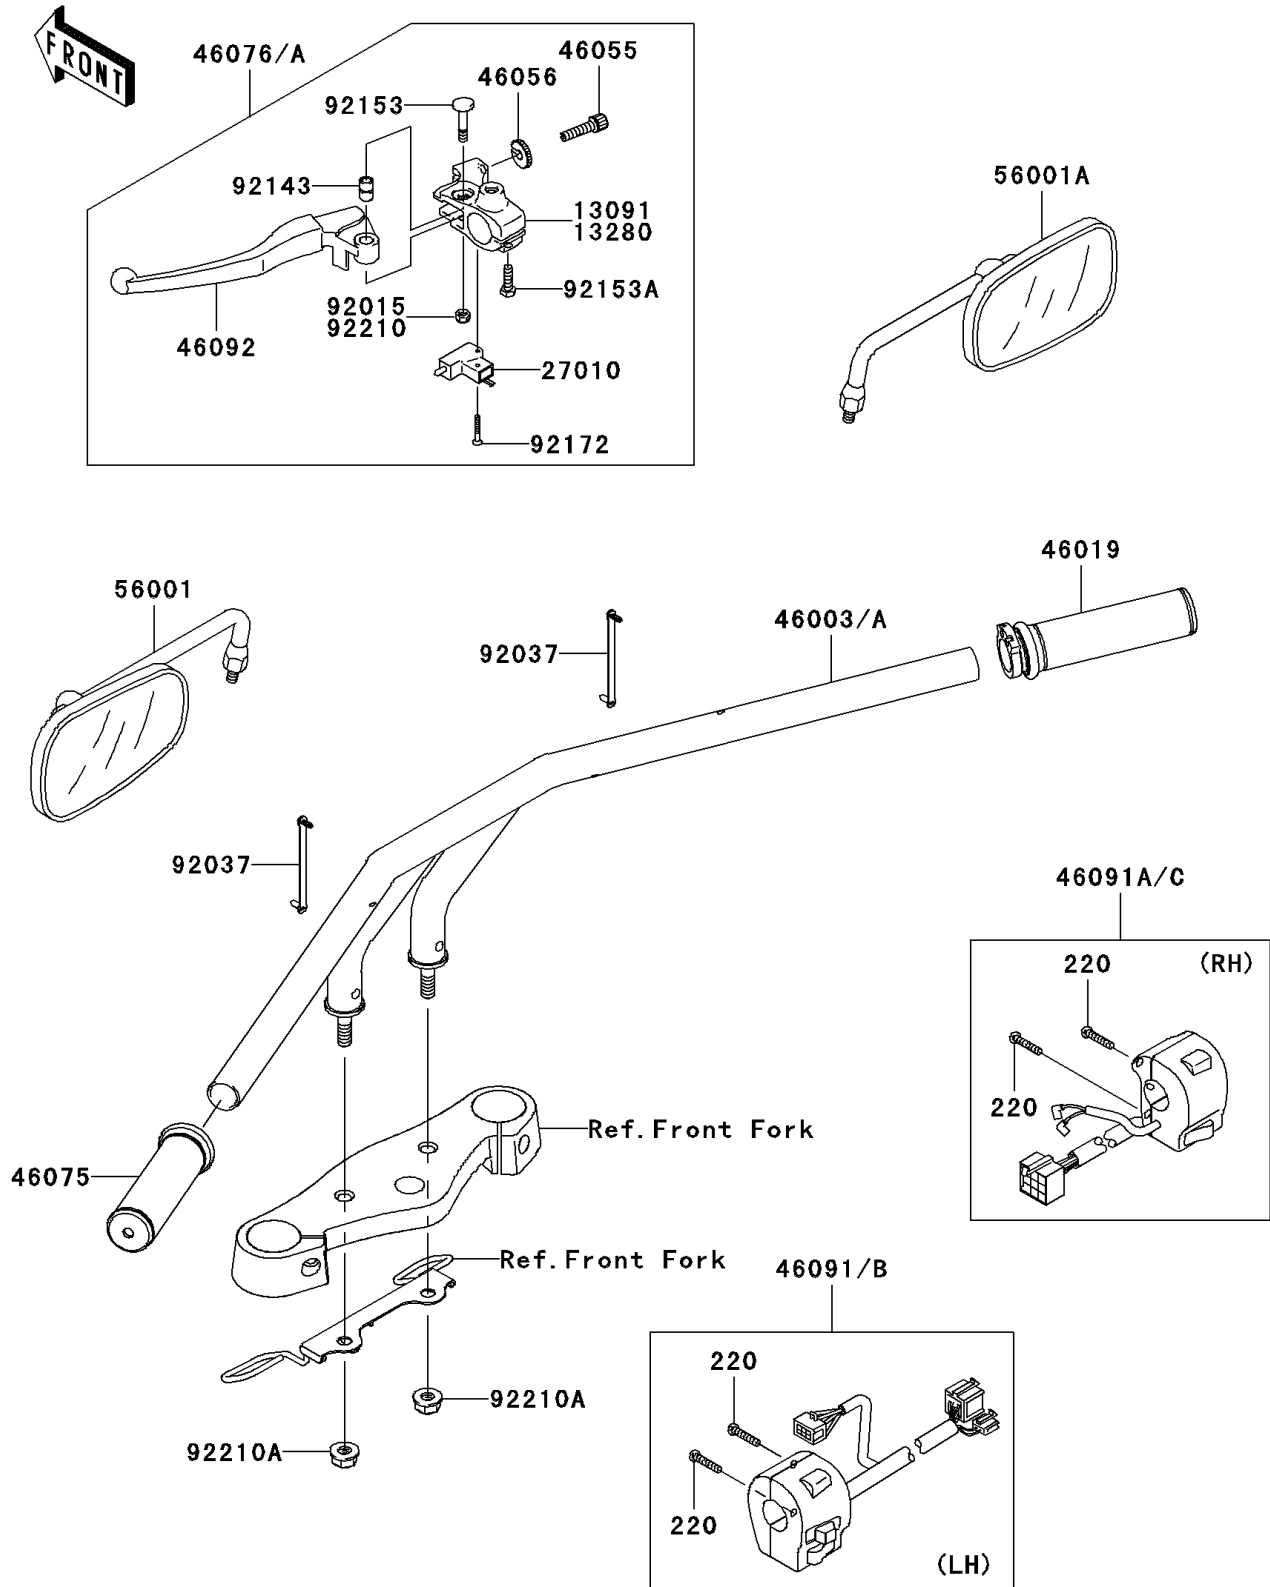

2010 Vulcan® 900 Custom PARTS DIAGRAM

Handlebar

F2310

2010 Vulcan® 900 Custom PARTS LIST

Handlebar

ITEM NAME	PART NUMBER	QUANTITY
SCREW-PAN-CROSS,5X25 (Ref # 220)	220R0525	1
HOLDER,CLUTCH LEVER (Ref # 13091)	13091-1632	1
SWITCH,CLUTCH (Ref # 27010)	27010-1268	1
HANDLE (Ref # 46003)	46003-0115	1
GRIP-ASSY,THROTTLE (Ref # 46019)	46019-1123	1
SCREW,CABLE ADJUST,8MM (Ref # 46055)	46055-003	1
NUT,CABLE ADJUST LOCK,8MM (Ref # 46056)	46056-005	1
GRIP,LH (Ref # 46075)	46075-1212	1
LEVER-ASSY-GRIP,CLUTCH (Ref # 46076)	46076-0010	1
HOUSING-ASSY-CONTROL,LH (Ref # 46091)	46091-0070	1
HOUSING-ASSY-CONTROL,RH (Ref # 46091A)	46091-0099	1
LEVER-GRIP,CLUCTH (Ref # 46092)	46092-1204	1
MIRROR-ASSY,LH (Ref # 56001)	56001-0088	1
MIRROR-ASSY,RH (Ref # 56001A)	56001-0104	1
CLAMP,SPEED,L=58 (Ref # 92037)	92037-1163	1
COLLAR (Ref # 92143)	92143-1351	1
BOLT,LEVER SET (Ref # 92153)	92153-0716	1
BOLT,6X20 (Ref # 92153A)	92153-0721	1
SCREW,3X20 (Ref # 92172)	92172-0164	1
NUT,LOCK,6MM (Ref # 92210)	92210-0006	1
NUT,LOCK,FLANGED,10MM (Ref # 92210A)	92210-1139	1