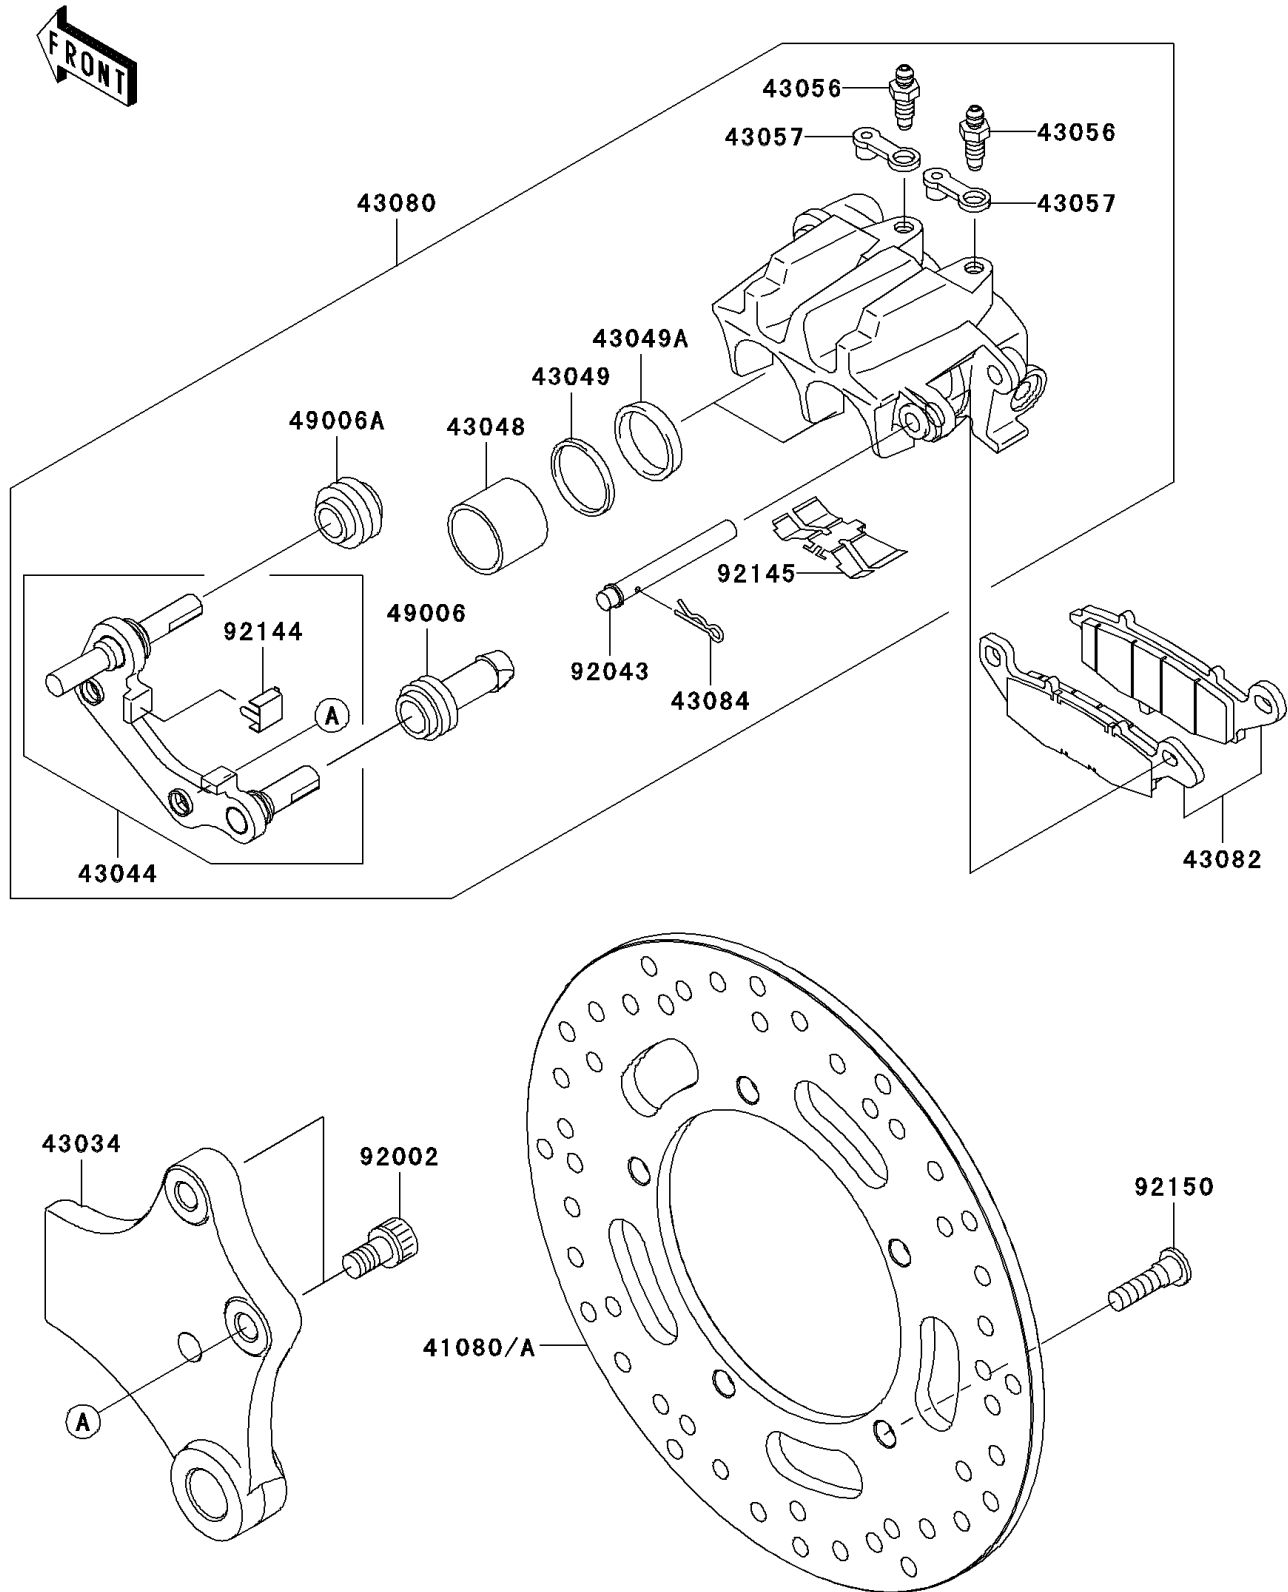

## 2010 Vulcan® 900 Custom PARTS DIAGRAM

Rear Brake

F2294

## 2010 Vulcan® 900 Custom PARTS LIST

Rear Brake

ITEM NAME	PART NUMBER	QUANTITY
DISC,RR,SILVER (Ref # 41080)	41080-0093-CM	1
HOLDER-BRAKE,REAR CALIPER (Ref # 43034)	43034-0061	1
HOLDER-COMP-CALIPER,RR (Ref # 43044)	43044-1134	1
PISTON-CALIPER (Ref # 43048)	43048-1094	1
PACKING (Ref # 43049)	43049-1068	1
PACKING,PISTON SEAL (Ref # 43049A)	43049-1092	1
BREATHER-BRAKE (Ref # 43056)	43056-1054	1
CAP-BREATHER (Ref # 43057)	43057-003	1
CALIPER-SUB-ASSY,RR,BLACK (Ref # 43080)	43080-5098-DJ	1
PAD-ASSY-BRAKE (Ref # 43082)	43082-0063	1
CLAMP,PAD (Ref # 43084)	43084-003	1
BOOT,CALIPER (Ref # 49006)	49006-1094	1
BOOT,CALIPER (Ref # 49006A)	49006-1095	1
BOLT,SOCKET,10X17 (Ref # 92002)	92002-1713	1
PIN,PAD (Ref # 92043)	92043-1640	1
SPRING,STOPPER (Ref # 92144)	92144-1831	1
SPRING,PAD (Ref # 92145)	92145-1382	1
BOLT,SOCKET,8X30 (Ref # 92150)	92150-1771	1