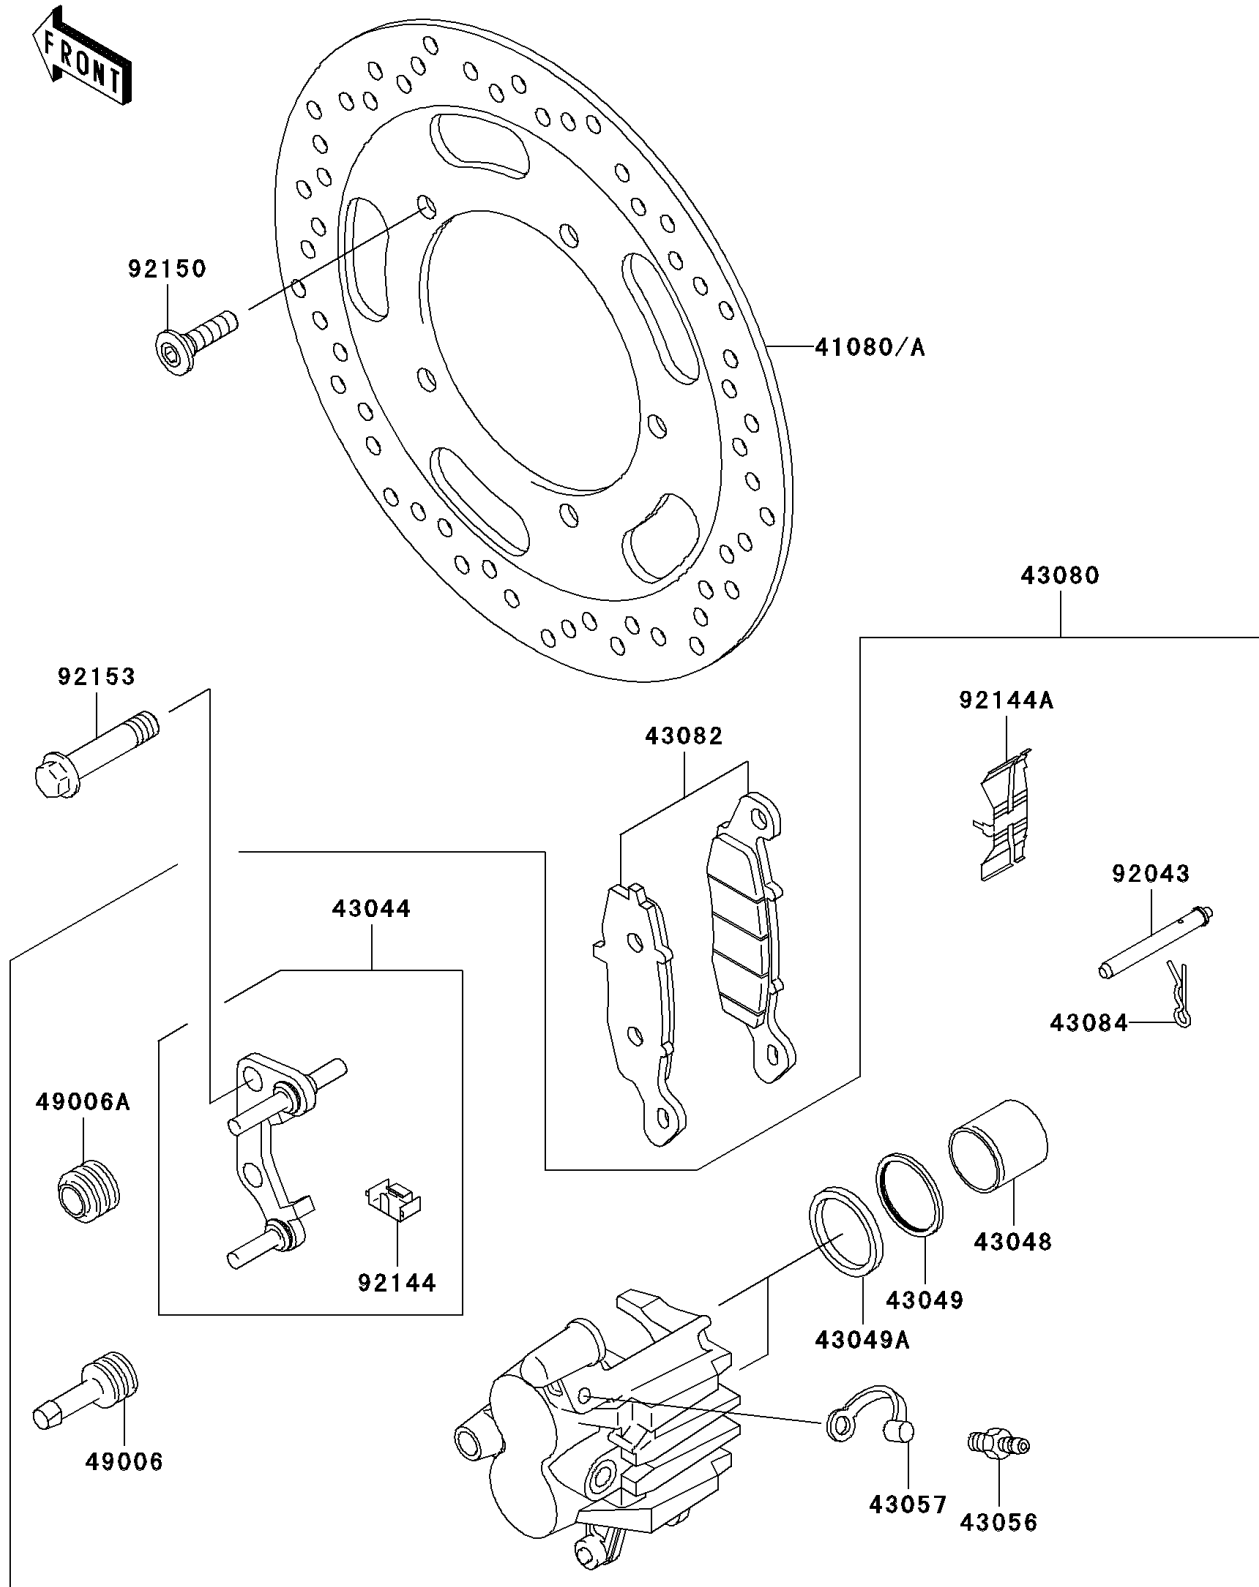

## 2010 Vulcan® 900 Custom PARTS DIAGRAM

Front Brake

F2292

## 2010 Vulcan® 900 Custom PARTS LIST

Front Brake

ITEM NAME	PART NUMBER	QUANTITY
DISC,FR,SILVER (Ref # 41080)	41080-0095-CM	1
HOLDER-COMP-CALIPER,FR,LH (Ref # 43044)	43044-1115	1
PISTON-CALIPER (Ref # 43048)	43048-1073	1
PACKING (Ref # 43049)	43049-1068	1
PACKING,PISTON SEAL (Ref # 43049A)	43049-1092	1
BREATHER-BRAKE (Ref # 43056)	43056-1054	1
CAP-BREATHER (Ref # 43057)	43057-003	1
CALIPER-SUB-ASSY,FR,LH,BLACK (Ref # 43080)	43080-0049-DJ	1
PAD-ASSY-BRAKE,LH (Ref # 43082)	43082-0009	1
CLAMP,PAD (Ref # 43084)	43084-003	1
BOOT,CALIPER (Ref # 49006)	49006-1054	1
BOOT,CALIPER (Ref # 49006A)	49006-1095	1
PIN,PAD (Ref # 92043)	92043-1489	1
SPRING,STOPPER (Ref # 92144)	92144-1831	1
SPRING,PAD,LH (Ref # 92144A)	92144-1832	1
BOLT,SOCKET,8X30 (Ref # 92150)	92150-1771	1
BOLT,FLANGED,10X47 (Ref # 92153)	92153-0740	1