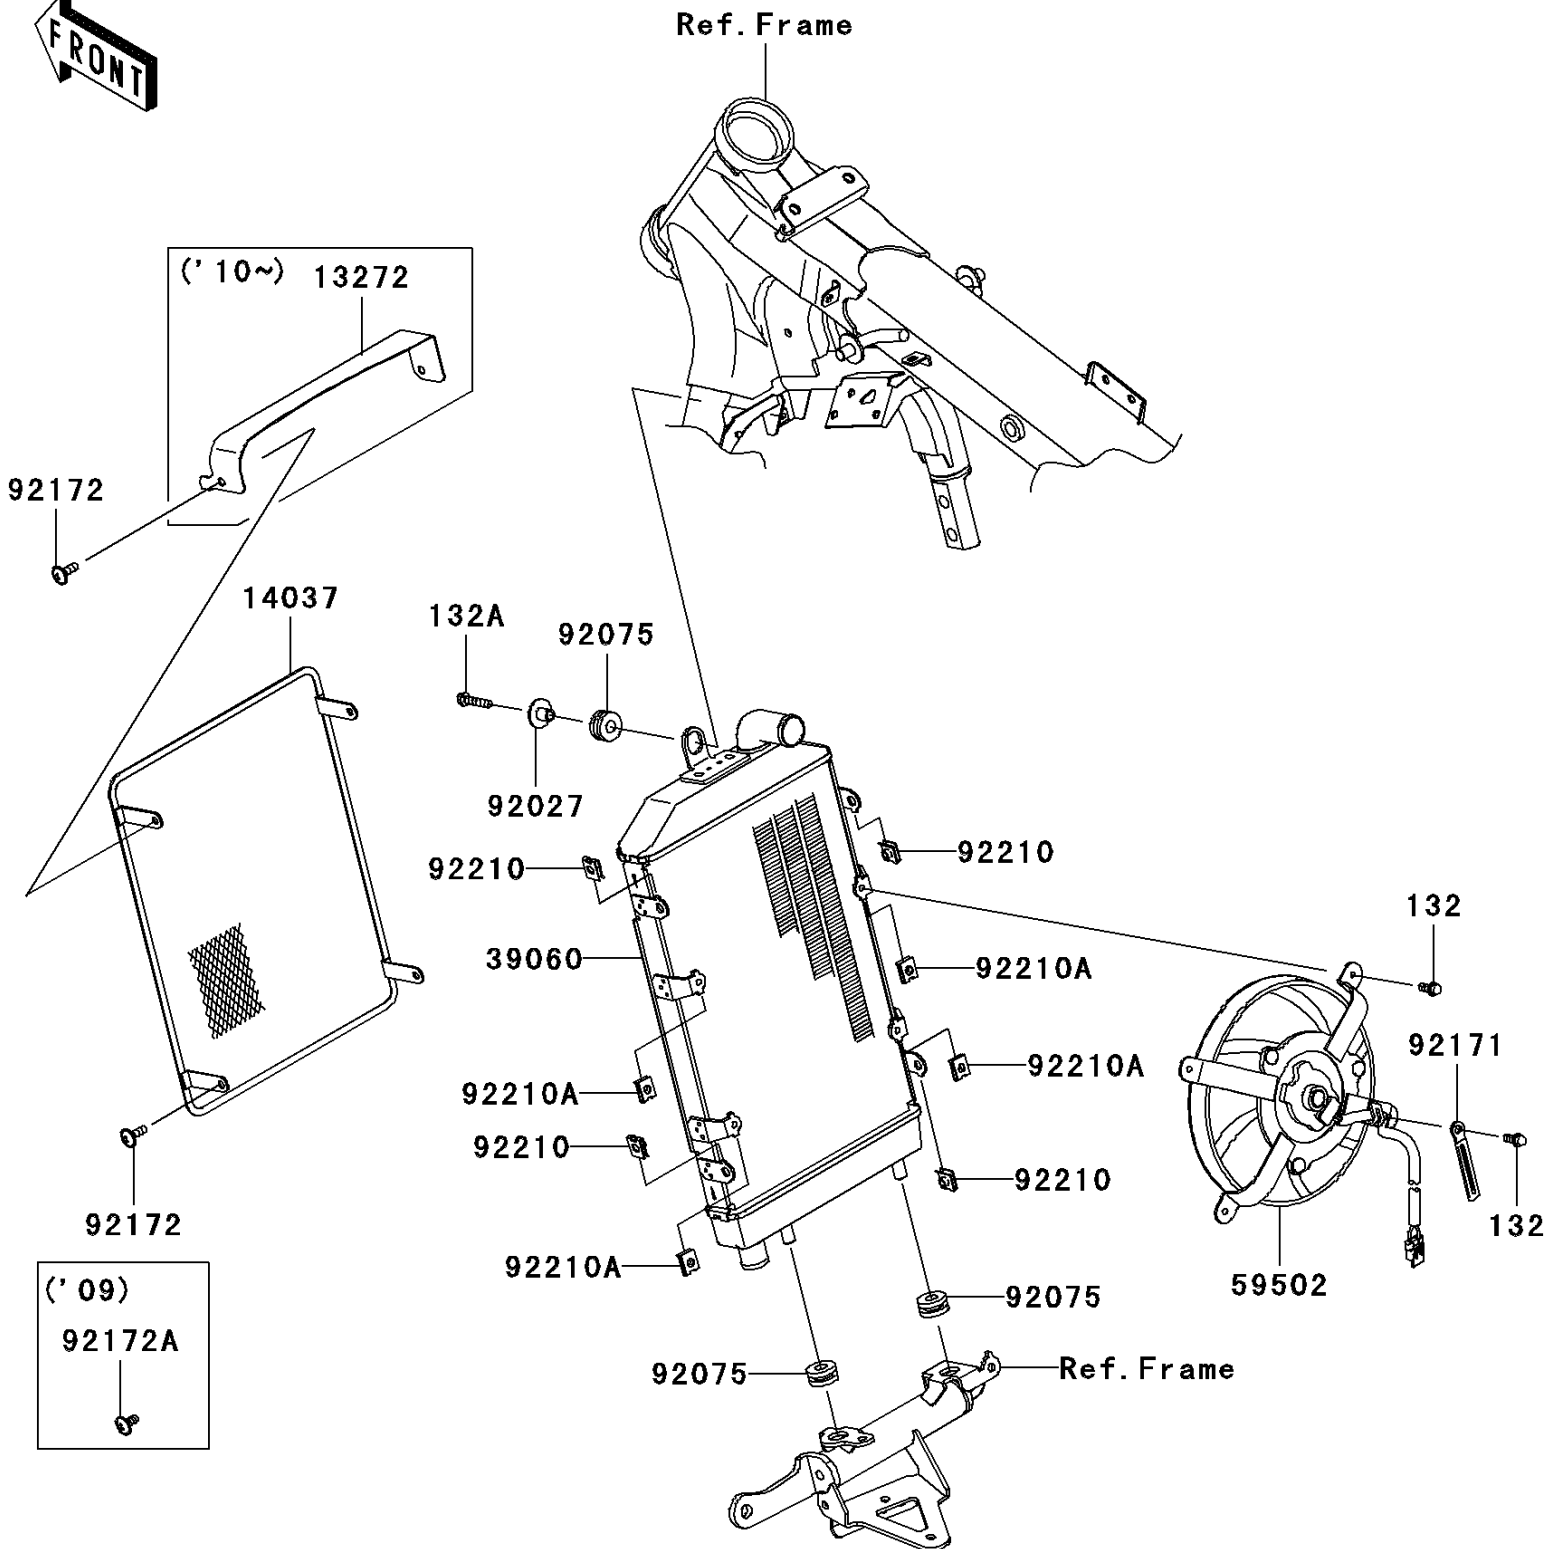

2009 Vulcan® 1700 Nomad™ PARTS DIAGRAM

Radiator

E3032

2009 Vulcan® 1700 Nomad™ PARTS LIST

Radiator

| ITEM NAME | PART NUMBER | QUANTITY |
|--------------------------------------|-------------|----------|
| BOLT-FLANGED-SMALL,6X14 (Ref # 132) | 132BB0614 | 1 |
| BOLT-FLANGED-SMALL,6X20 (Ref # 132A) | 132BB0620 | 1 |
| SCREEN,INNER (Ref # 14037) | 14037-0014 | 1 |
| RADIATOR (Ref # 39060) | 39060-0059 | 1 |
| FAN-ASSY (Ref # 59502) | 59502-0040 | 1 |
| COLLAR,L=13.1,BLACK (Ref # 92027) | 92027-1450 | 1 |
| DAMPER (Ref # 92075) | 92075-1690 | 1 |
| CLAMP (Ref # 92171) | 92171-0791 | 1 |
| SCREW,6X10 (Ref # 92172A) | 92172-0005 | 1 |
| NUT (Ref # 92210) | 92210-1125 | 1 |
| NUT (Ref # 92210A) | 92210-1323 | 1 |