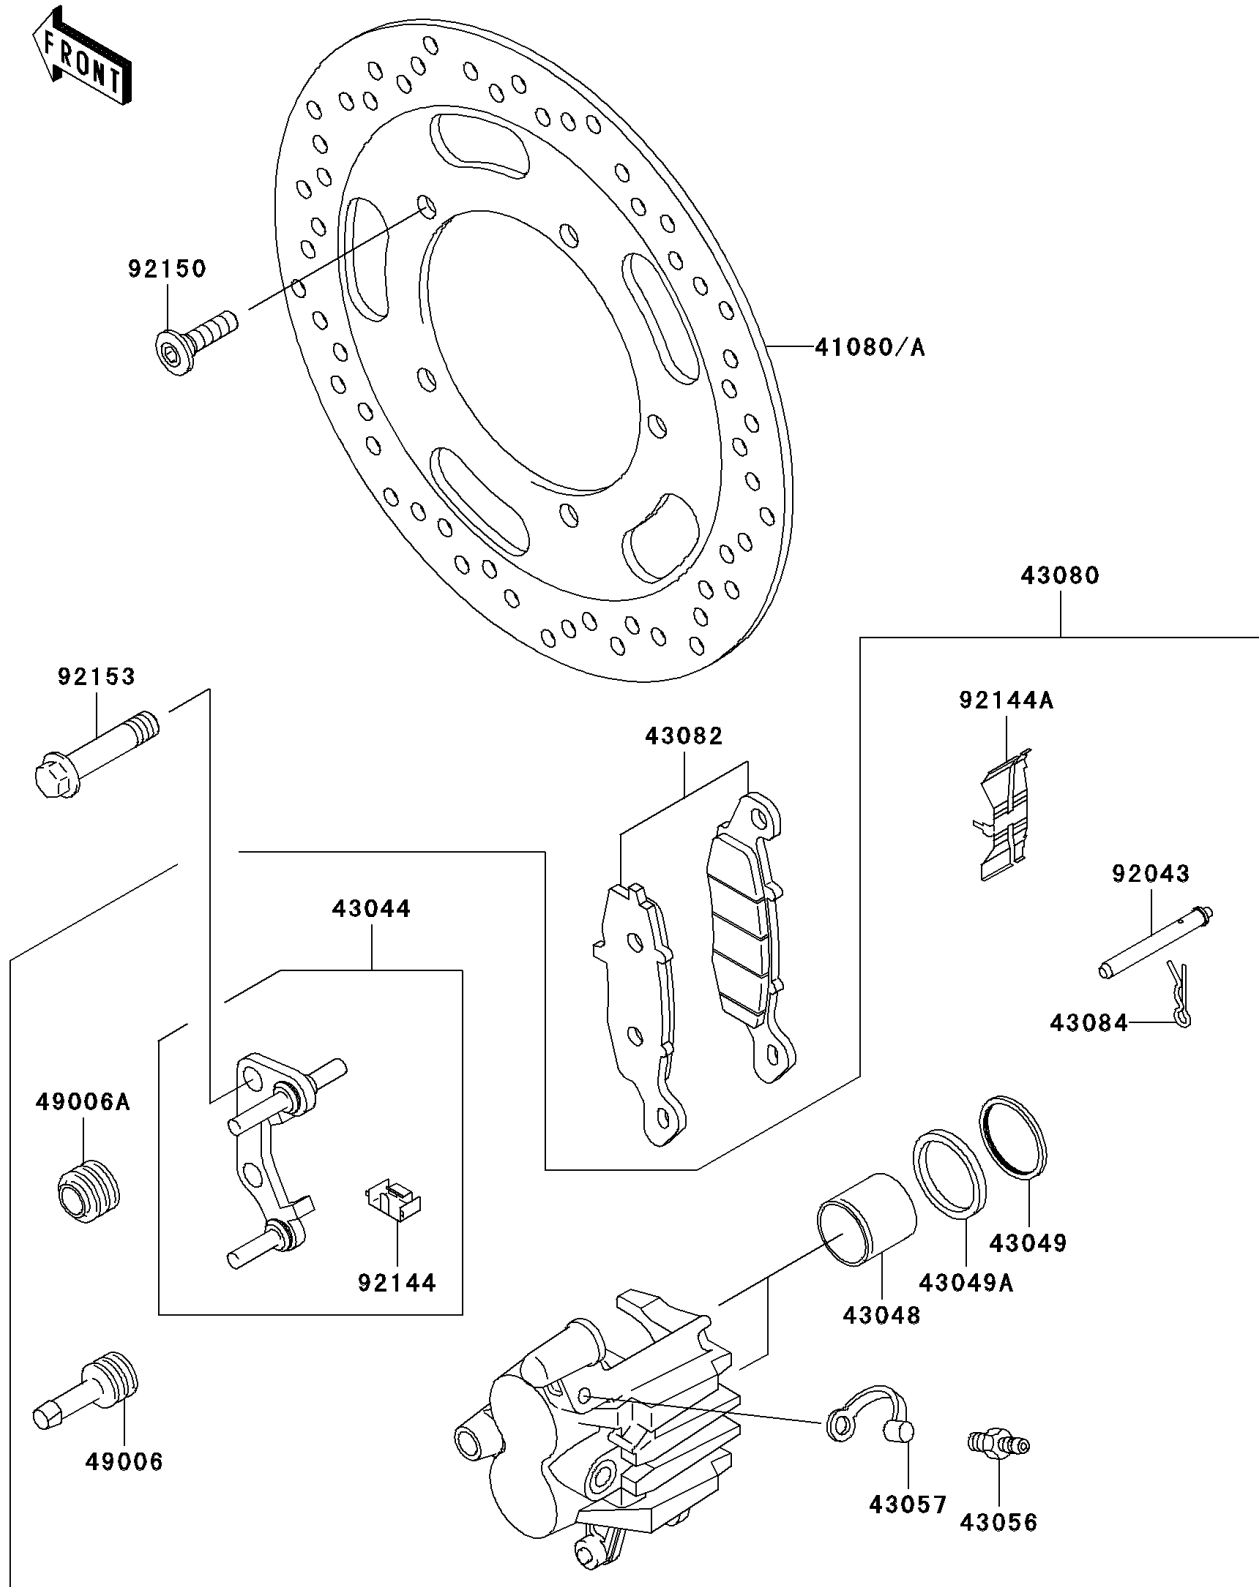

## 2007 Vulcan® 900 Custom PARTS DIAGRAM

Front Brake

F2292

## 2007 Vulcan® 900 Custom PARTS LIST

Front Brake

ITEM NAME	PART NUMBER	QUANTITY
DISC,FR,SILVER (Ref # 41080)	41080-0095-CM	1
HOLDER-COMP-CALIPER,FR,LH (Ref # 43044)	43044-1115	1
PISTON-CALIPER (Ref # 43048)	43048-1073	1
PACKING (Ref # 43049)	43049-1068	1
PACKING,PISTON SEAL (Ref # 43049A)	43049-1092	1
BREATHER-BRAKE (Ref # 43056)	43056-1054	1
CAP-BREATHER (Ref # 43057)	43057-003	1
CALIPER-SUB-ASSY,FR,LH,BLACK (Ref # 43080)	43080-0049-DJ	1
PAD-ASSY-BRAKE (Ref # 43082)	43082-0066	1
CLAMP,PAD (Ref # 43084)	43084-003	1
BOOT,CALIPER (Ref # 49006)	49006-1054	1
BOOT,CALIPER (Ref # 49006A)	49006-1095	1
PIN,PAD (Ref # 92043)	92043-1489	1
SPRING,STOPPER (Ref # 92144)	92144-1831	1
SPRING,PAD,LH (Ref # 92144A)	92144-1832	1
BOLT,SOCKET,8X30 (Ref # 92150)	92150-1771	1
BOLT,FLANGED,10X47 (Ref # 92153)	92153-0740	1