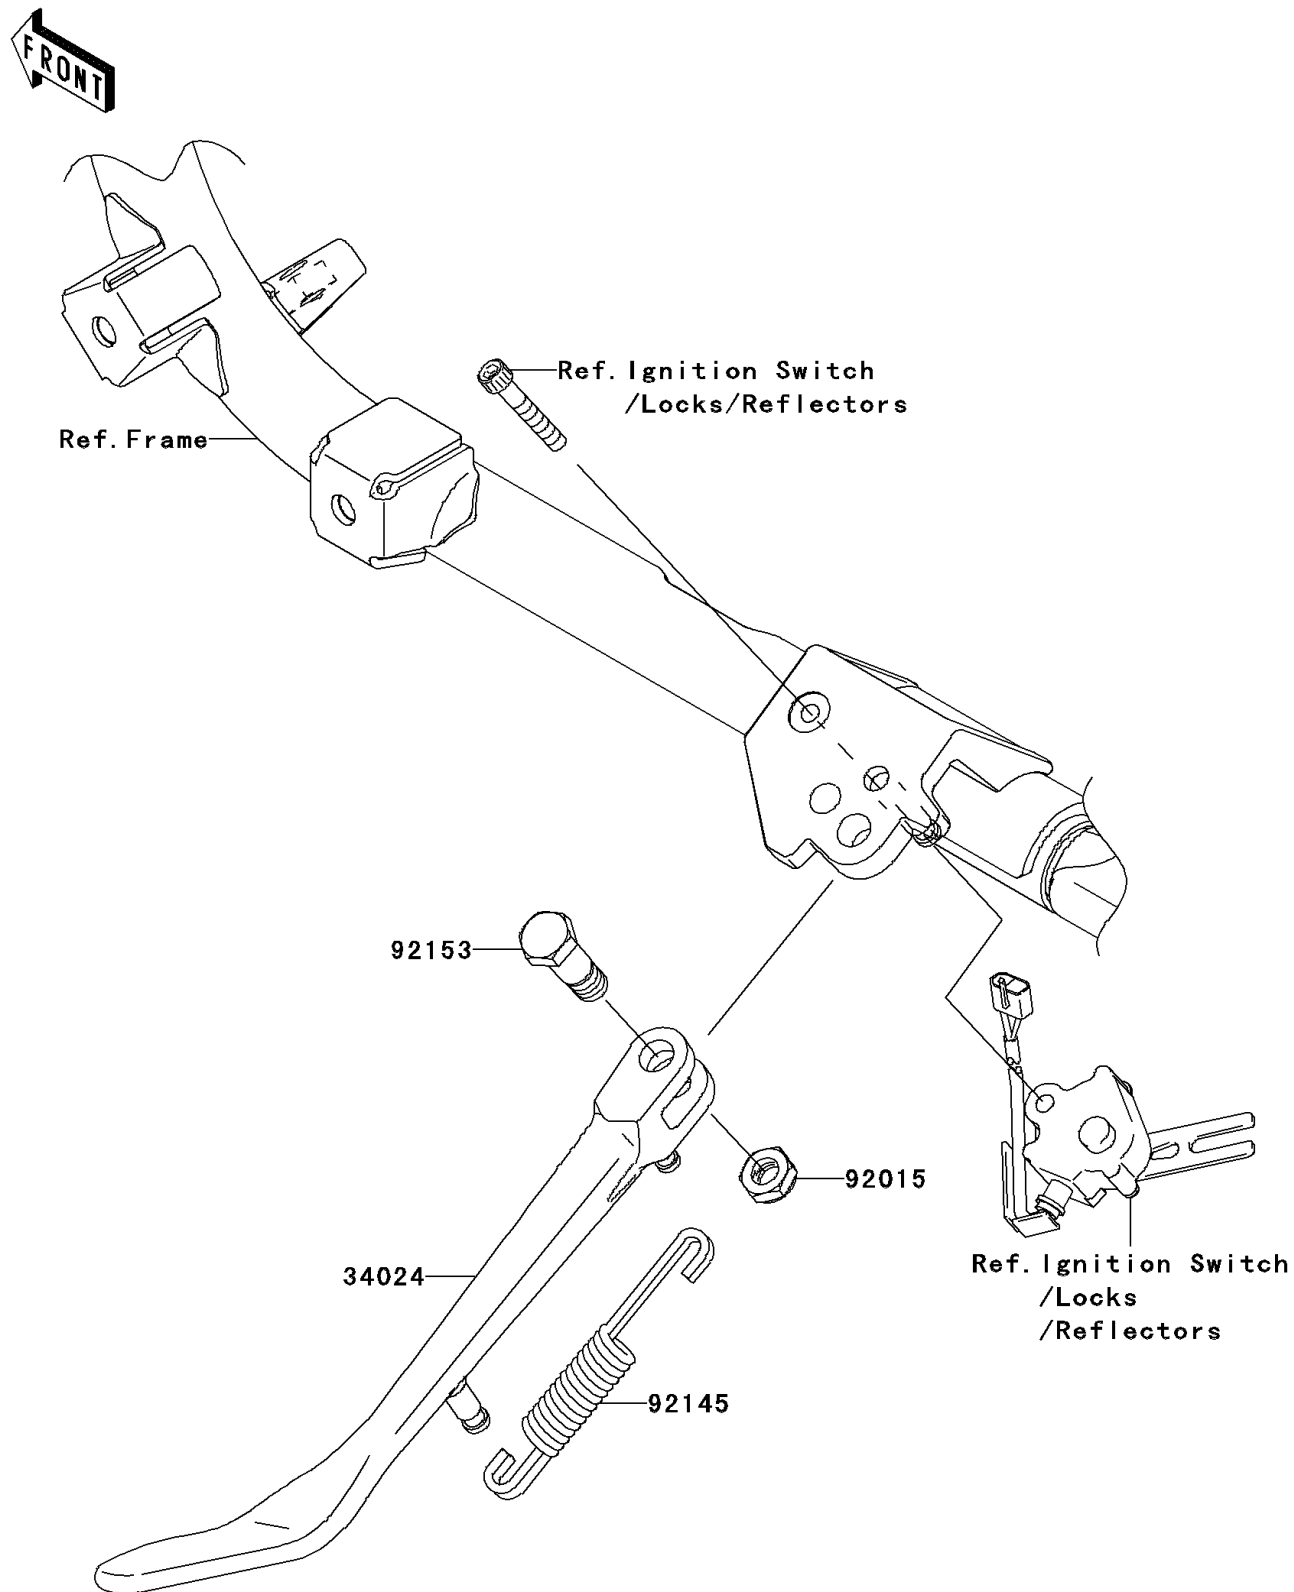

## 2007 Vulcan® 900 Custom PARTS DIAGRAM

Stand(s)

F2190

## 2007 Vulcan® 900 Custom PARTS LIST

Stand(s)

ITEM NAME	PART NUMBER	QUANTITY
STAND-SIDE (Ref # 34024)	34024-0014	1
NUT,LOCK,10MM,BLACK (Ref # 92015)	92015-1188	1
SPRING,SIDE STAND (Ref # 92145)	92145-0083	1
BOLT,SIDE STAND,10MM (Ref # 92153)	92153-1416	1