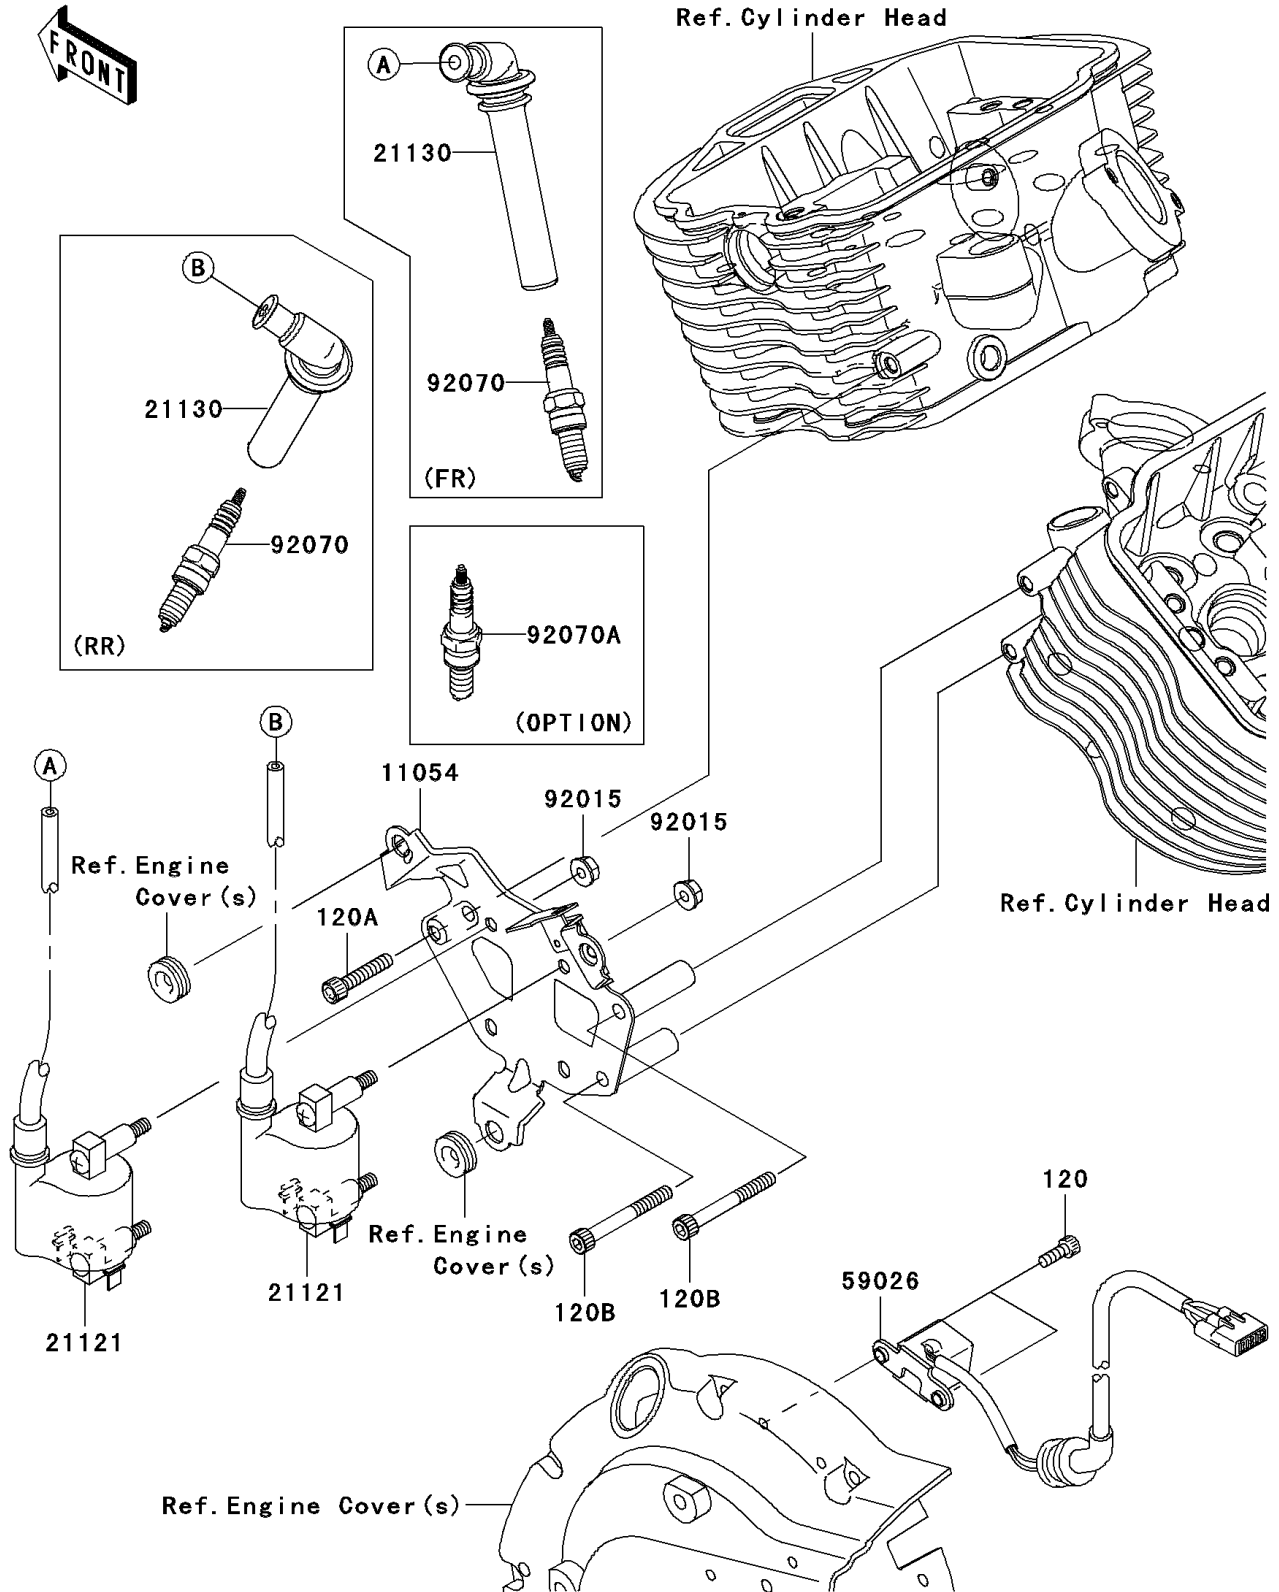

## 2007 Vulcan® 900 Custom PARTS DIAGRAM

Ignition System

E1830

## 2007 Vulcan® 900 Custom PARTS LIST

### Ignition System

ITEM NAME	PART NUMBER	QUANTITY
BOLT-SOCKET,5X14 (Ref # 120)	120CA0514	1
BOLT-SOCKET,6X35 (Ref # 120A)	120CB0635	1
BOLT-SOCKET,6X55 (Ref # 120B)	120CB0655	1
BRACKET,IGNITION COIL (Ref # 11054)	11054-0766	1
COIL-IGNITION (Ref # 21121)	21121-0027	1
CAP-SPARK PLUG (Ref # 21130)	21130-1075	1
COIL-PULSING (Ref # 59026)	59026-0017	1
NUT,FLANGED,6MM (Ref # 92015)	92015-1367	1
PLUG-SPARK,CPR7EA-9(NGK) (Ref # 92070)	92070-0022	1
PLUG-SPARK,CPR8EA-9(NGK) (Ref # 92070A)	92070-0029	1