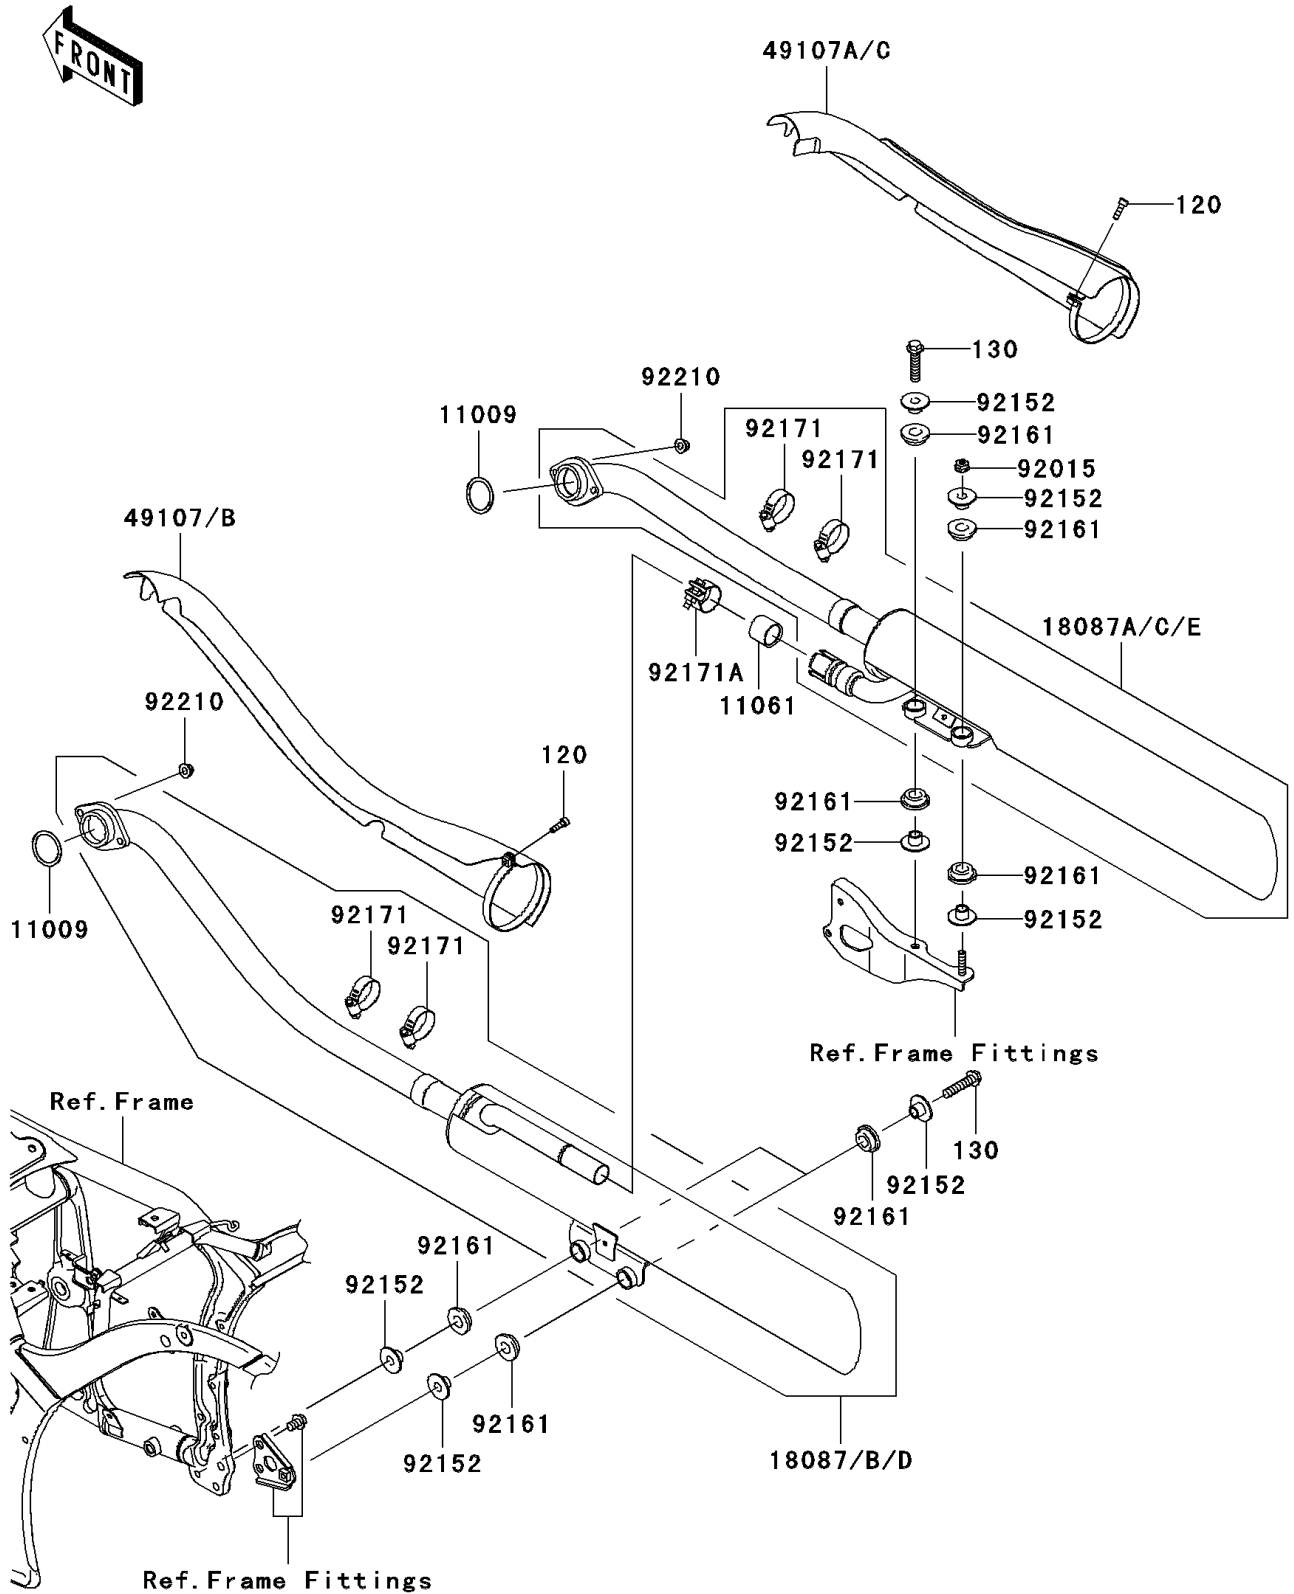

2007 Vulcan® 900 Custom PARTS DIAGRAM

Muffler(s)

E1140

2007 Vulcan® 900 Custom PARTS LIST

Muffler(s)

ITEM NAME	PART NUMBER	QUANTITY
BOLT-SOCKET,6X20 (Ref # 120)	120CC0620	1
BOLT-FLANGED,8X35 (Ref # 130)	130BB0835	1
GASKET,EXHAUST PIPE HOLDER (Ref # 11009)	11009-1856	1
GASKET,MUFFLER JOINT (Ref # 11061)	11061-0207	1
MUFFLER,FR (Ref # 18087)	18087-0116	1
MUFFLER,RR (Ref # 18087A)	18087-0123	1
COVER-EXHAUST PIPE (Ref # 49107)	49107-0087	1
COVER-EXHAUST PIPE (Ref # 49107A)	49107-0106	1
NUT,8MM (Ref # 92015)	92015-1357	1
COLLAR,8.8X12X10.6 (Ref # 92152)	92152-0082	1
DAMPER (Ref # 92161)	92161-0135	1
CLAMP (Ref # 92171)	92171-0059	1
CLAMP (Ref # 92171A)	92171-0593	1
NUT,CAP,8MM (Ref # 92210)	92210-1132	1