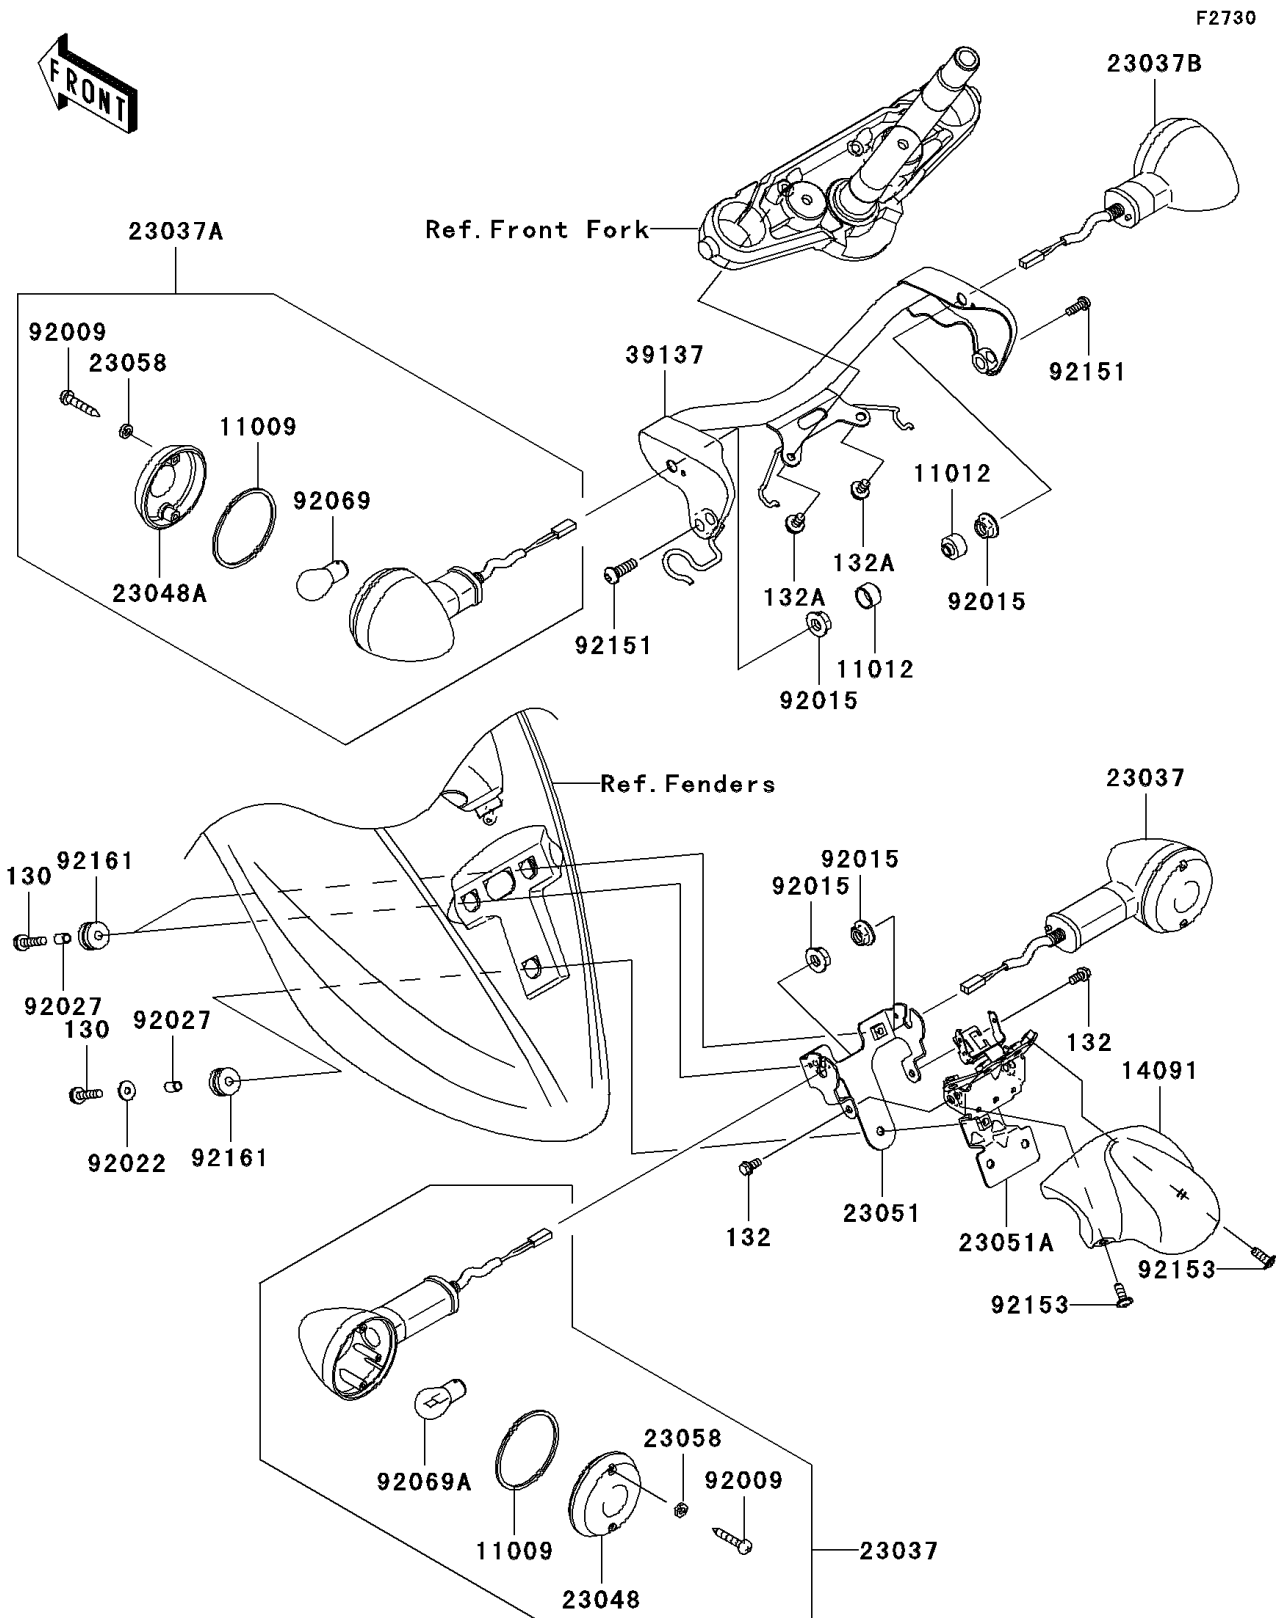

2006 Vulcan® 900 Classic LT PARTS DIAGRAM

Turn Signals-(JKAVN2D1 7A011496)

2006 Vulcan® 900 Classic LT PARTS LIST

Turn Signals(-JKAVN2D1 7A011496)

ITEM NAME	PART NUMBER	QUANTITY
BOLT-FLANGED,6X25 (Ref # 130)	130BB0625	1
BOLT-FLANGED-SMALL,6X12 (Ref # 132)	132E0612	1
BOLT-FLANGED-SMALL,6X12 (Ref # 132A)	132L0612	1
GASKET,SIGNAL LAMP (Ref # 11009)	11009-1413	1
CAP (Ref # 11012)	11012-1367	1
COVER (Ref # 14091)	14091-0525	1
LAMP-ASSY-SIGNAL,RR (Ref # 23037)	23037-0087	1
LAMP-ASSY-SIGNAL,FR,LH (Ref # 23037A)	23037-0107	1
LAMP-ASSY-SIGNAL,FR,RH (Ref # 23037B)	23037-0108	1
LENS-SIGNAL LAMP (Ref # 23048)	23048-1065	1
LENS-SIGNAL LAMP (Ref # 23048A)	23048-1066	1
BRACKET-SIGNAL LAMP,RR,UPP (Ref # 23051)	23051-0012	1
BRACKET-SIGNAL LAMP,RR,LWR (Ref # 23051A)	23051-0018	1
WASHER,PLAIN,4MM (Ref # 23058)	23058-002	1
STAY-COMP,SIGNAL LAMP,FR (Ref # 39137)	39137-0019	1
SCREW,TAPPING,4X25 (Ref # 92009)	92009-1637	1
NUT,10MM (Ref # 92015)	92015-1356	1
WASHER,6.5X20X1.6 (Ref # 92022)	92022-1557	1
COLLAR,6.8X10X12 (Ref # 92027)	92027-162	1
BULB,12V 21/5W (Ref # 92069)	92069-063	1
BULB,12V 21W (Ref # 92069A)		1
BOLT,SOCKET,8X25 (Ref # 92151)	92151-1327	1
BOLT,8X16 (Ref # 92153)	92153-0817	1
DAMPER (Ref # 92161)	92161-0163	1