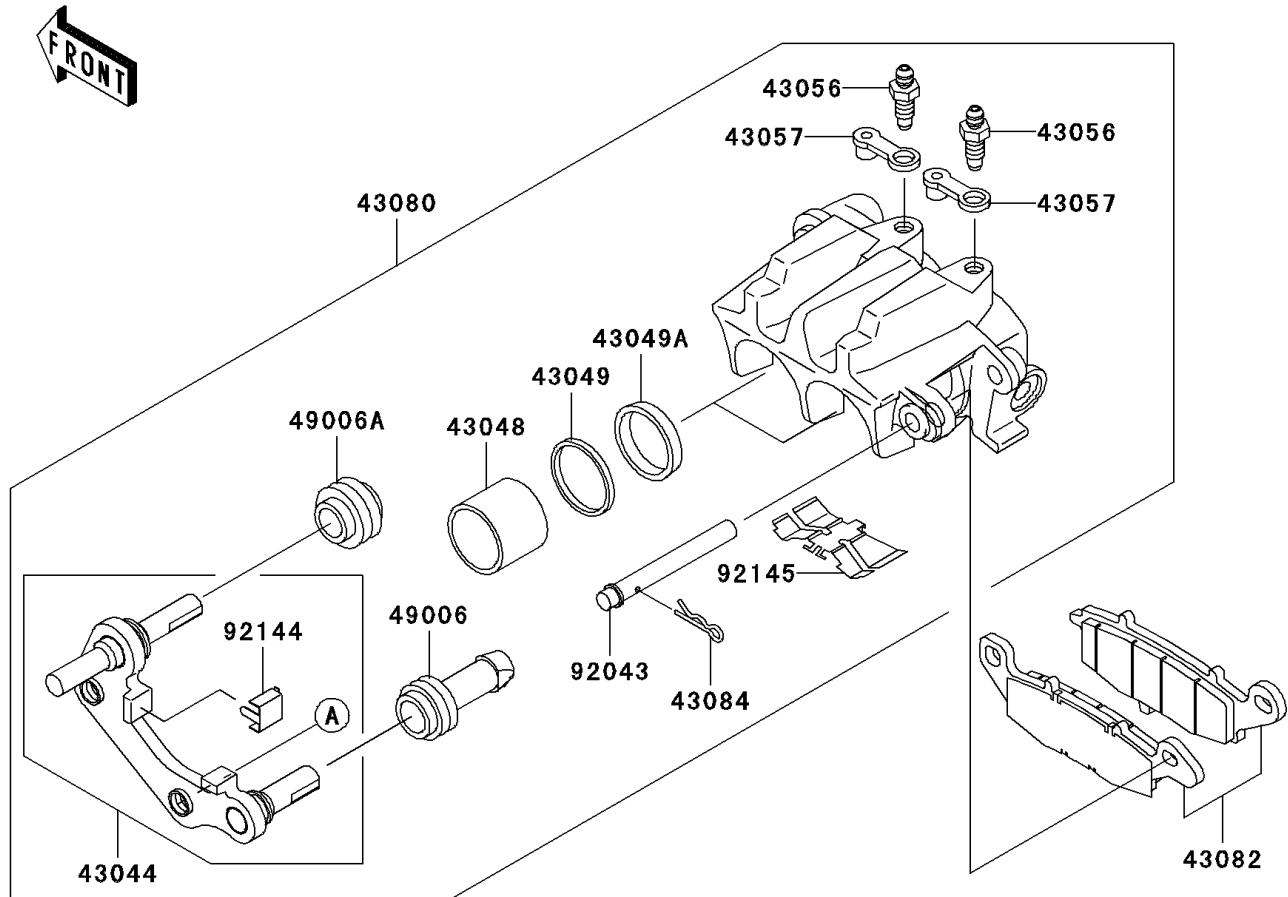

2006 Vulcan® 900 Classic LT PARTS DIAGRAM

Rear Brake

F2294

2006 Vulcan® 900 Classic LT PARTS LIST

Rear Brake

ITEM NAME	PART NUMBER	QUANTITY
DISC,RR,SILVER (Ref # 41080)	41080-0093-CM	1
HOLDER-BRAKE,REAR CALIPER (Ref # 43034)	43034-0014	1
HOLDER-COMP-CALIPER,RR (Ref # 43044)	43044-1134	1
PISTON-CALIPER (Ref # 43048)	43048-1094	1
PACKING (Ref # 43049)	43049-1068	1
PACKING,PISTON SEAL (Ref # 43049A)	43049-1092	1
BREATHER-BRAKE (Ref # 43056)	43056-1054	1
CAP-BREATHER (Ref # 43057)	43057-003	1
CALIPER-SUB-ASSY,RR,BLACK (Ref # 43080)	43080-5098-DJ	1
PAD-ASSY-BRAKE (Ref # 43082)	43082-0063	1
CLAMP,PAD (Ref # 43084)	43084-003	1
BOOT,CALIPER (Ref # 49006)	49006-1094	1
BOOT,CALIPER (Ref # 49006A)	49006-1095	1
BOLT,SOCKET,10X17 (Ref # 92002)	92002-1713	1
PIN,PAD (Ref # 92043)	92043-1640	1
SPRING,STOPPER (Ref # 92144)	92144-1831	1
SPRING,PAD (Ref # 92145)	92145-1382	1
BOLT,SOCKET,8X30 (Ref # 92150)	92150-1771	1