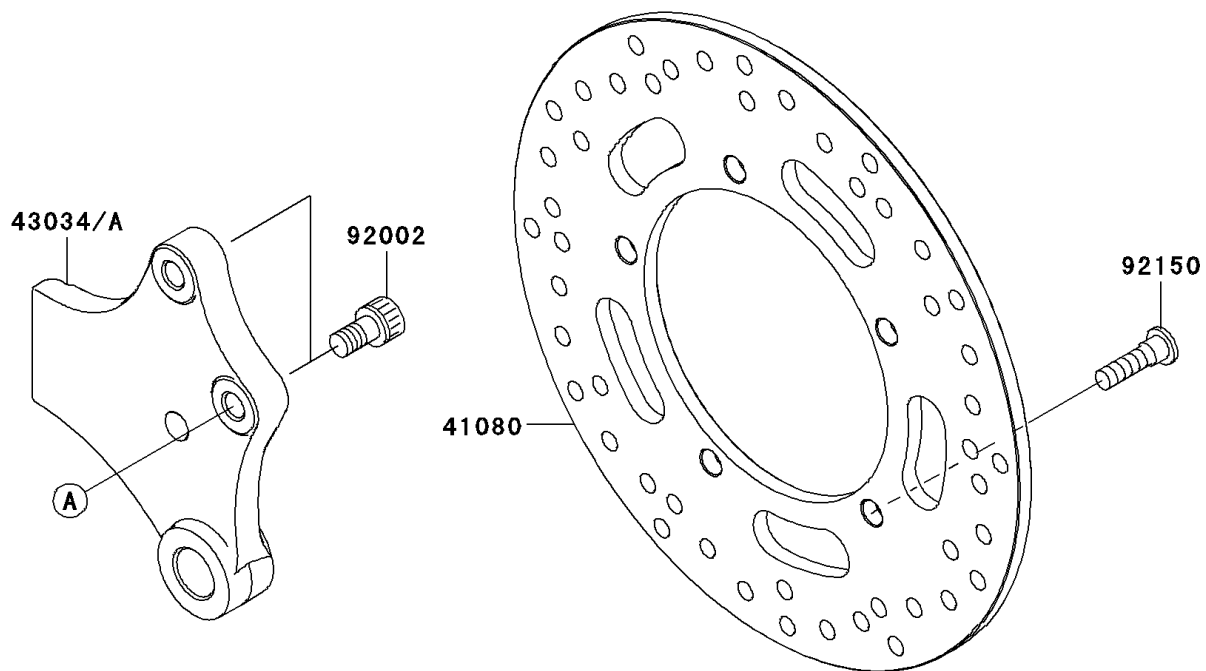

2006 Vulcan® 900 Classic LT PARTS DIAGRAM

Rear Brake

F2294

2006 Vulcan® 900 Classic LT PARTS LIST

Rear Brake

ITEM NAME	PART NUMBER	QUANTITY
DISC,RR,SILVER (Ref # 41080)	41080-0093-CM	1
HOLDER-BRAKE,REAR CALIPER (Ref # 43034)	43034-0014	1
HOLDER-COMP-CALIPER,RR (Ref # 43044)	43044-1134	1
PISTON-CALIPER (Ref # 43048)	43048-1094	1
PACKING (Ref # 43049)	43049-1068	1
PACKING,PISTON SEAL (Ref # 43049A)	43049-1092	1
BREATHER-BRAKE (Ref # 43056)	43056-1054	1
CAP-BREATHER (Ref # 43057)	43057-003	1
CALIPER-SUB-ASSY,RR,BLACK (Ref # 43080)	43080-5098-DJ	1
PAD-ASSY-BRAKE (Ref # 43082)	43082-0063	1
CLAMP,PAD (Ref # 43084)	43084-003	1
BOOT,CALIPER (Ref # 49006)	49006-1094	1
BOOT,CALIPER (Ref # 49006A)	49006-1095	1
BOLT,SOCKET,10X17 (Ref # 92002)	92002-1713	1
PIN,PAD (Ref # 92043)	92043-1640	1
SPRING,STOPPER (Ref # 92144)	92144-1831	1
SPRING,PAD (Ref # 92145)	92145-1382	1
BOLT,SOCKET,8X30 (Ref # 92150)	92150-1771	1