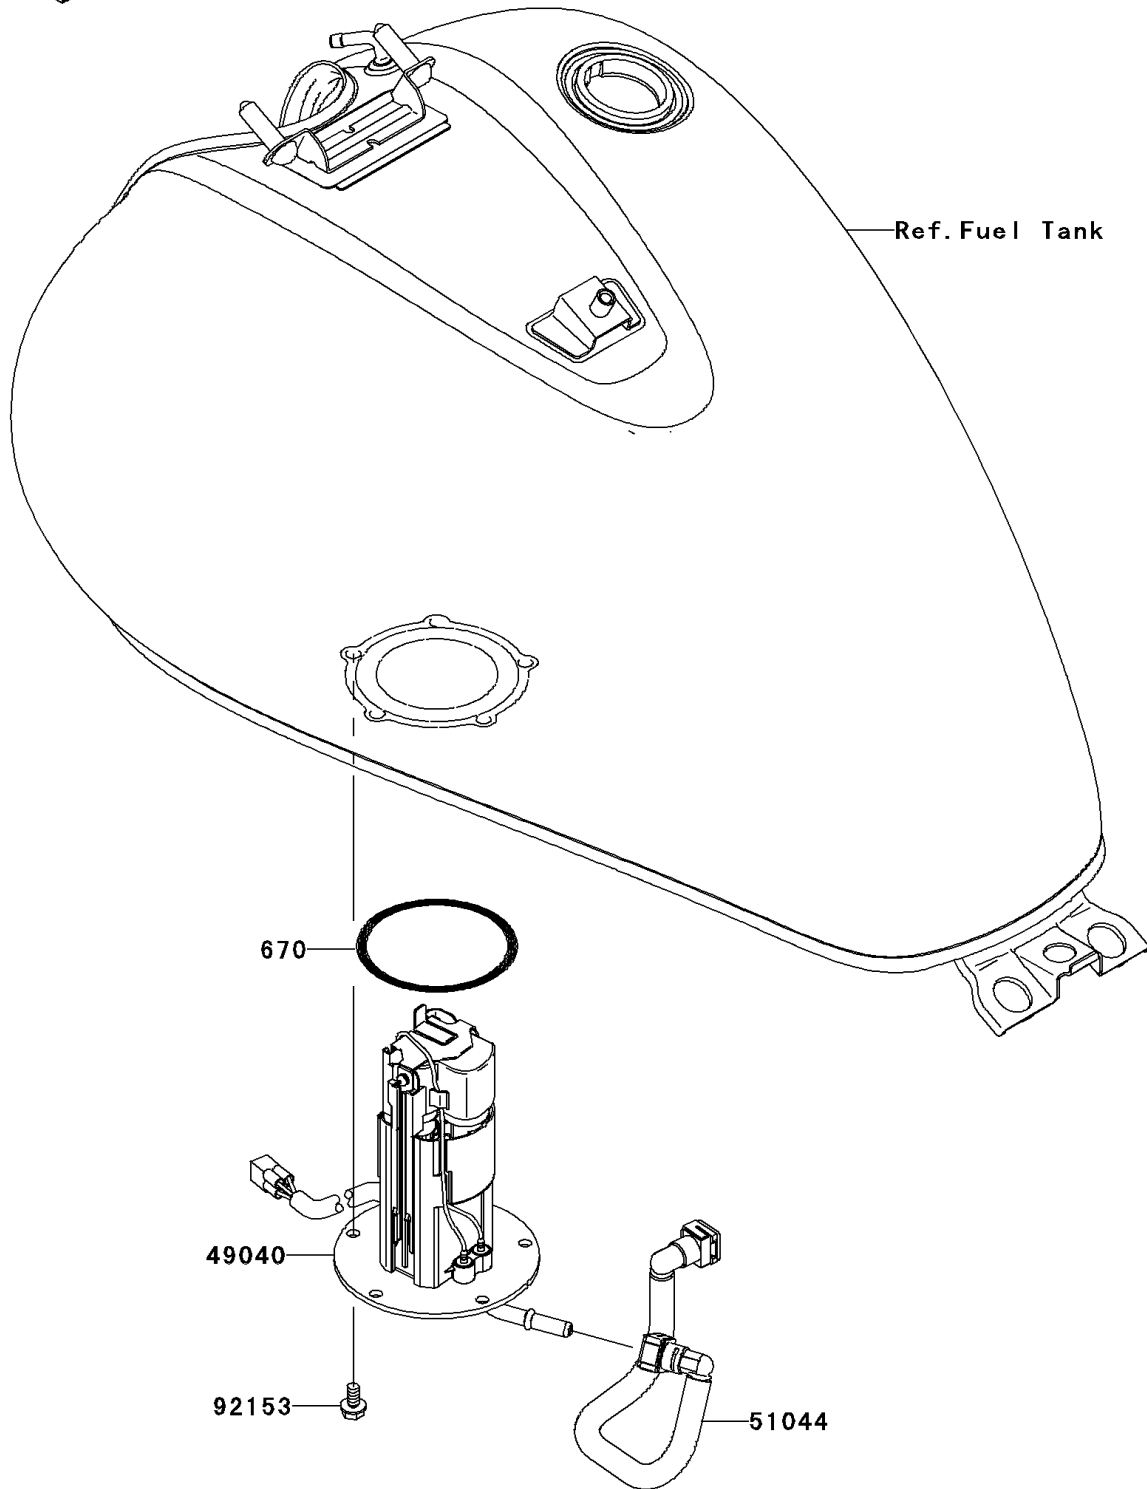

## 2006 Vulcan® 900 Classic LT PARTS DIAGRAM

Fuel Pump

E1520

## 2006 Vulcan® 900 Classic LT PARTS LIST

Fuel Pump

ITEM NAME	PART NUMBER	QUANTITY
O RING (Ref # 670)	670E5075	1
PUMP-FUEL (Ref # 49040)	49040-0022	1
TUBE-ASSY,FUEL (Ref # 51044)	51044-0027	1
BOLT,FLANGED,6X12 (Ref # 92153)	92153-1283	1