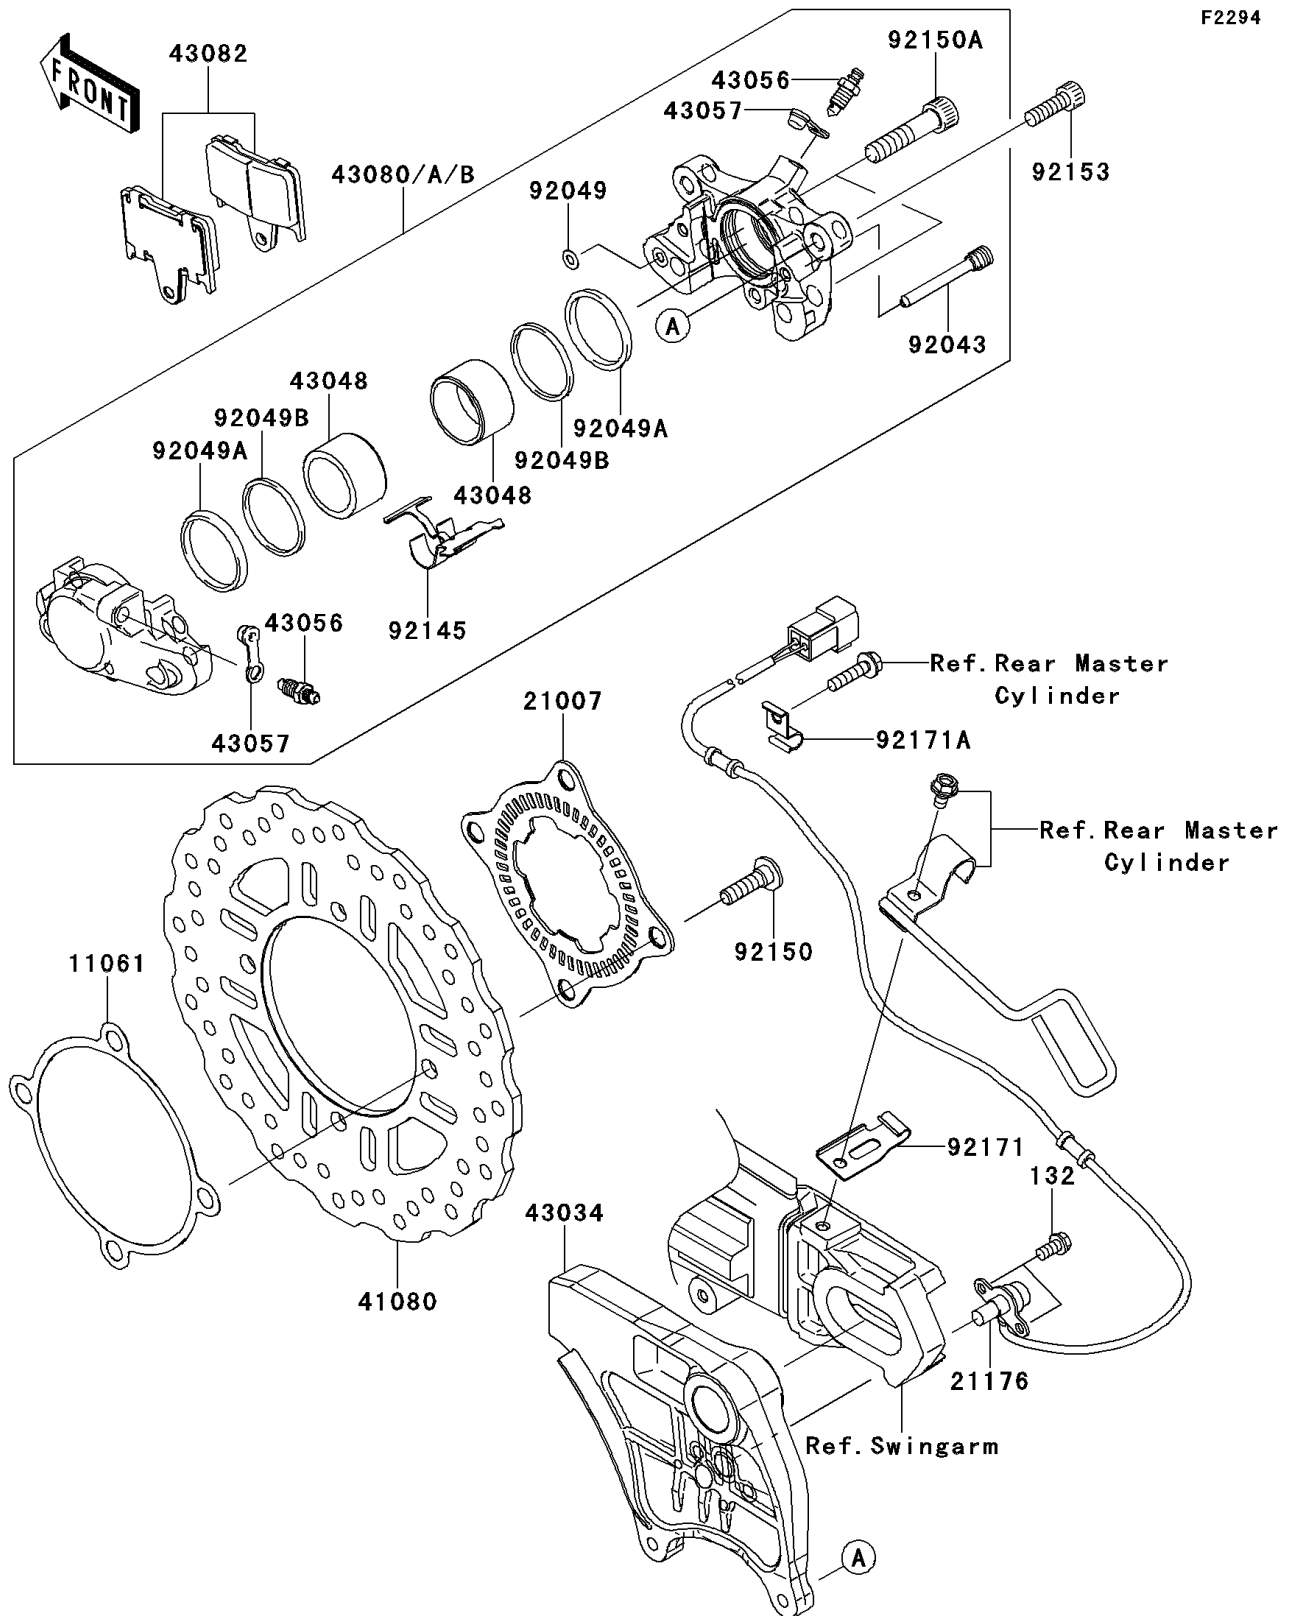

2013 NINJA® ZX™-14R ABS PARTS DIAGRAM

Rear Brake

F2294

2013 NINJA® ZX™-14R ABS PARTS LIST

Rear Brake

ITEM NAME	PART NUMBER	QUANTITY
BOLT-FLANGED-SMALL,6X12 (Ref # 132)	132BA0612	1
GASKET,DISC PLATE (Ref # 11061)	11061-0204	1
ROTOR,SENSOR,RR (Ref # 21007)	21007-0141	1
SENSOR,SPEED,RR (Ref # 21176)	21176-0060	1
DISC,RR (Ref # 41080)	41080-0089	1
HOLDER-BRAKE,REAR CALIPER (Ref # 43034)	43034-0091	1
PISTON-CALIPER (Ref # 43048)	43048-0017	1
BREATHER (Ref # 43056)	43056-1055	1
CAP-BREATHER (Ref # 43057)	43057-1001	1
CALIPER-SUB-ASSY,RR,BLACK (Ref # 43080)	43080-0088-DJ	1
PAD-ASSY-BRAKE (Ref # 43082)	43082-0055	1
PIN,PAD (Ref # 92043)	92043-0106	1
SEAL-OIL (Ref # 92049)	92049-1448	1
SEAL-OIL (Ref # 92049A)	92049-1449	1
SEAL-OIL (Ref # 92049B)	92049-1450	1
SPRING,PAD (Ref # 92145)	92145-0379	1
BOLT,SOCKET,8X30 (Ref # 92150)	92150-1771	1
BOLT (Ref # 92150A)	92150-1972	1
BOLT,SOCKET,8X25 (Ref # 92153)	92153-1625	1
CLAMP (Ref # 92171)	92171-0619	1
CLAMP (Ref # 92171A)	92171-1702	1