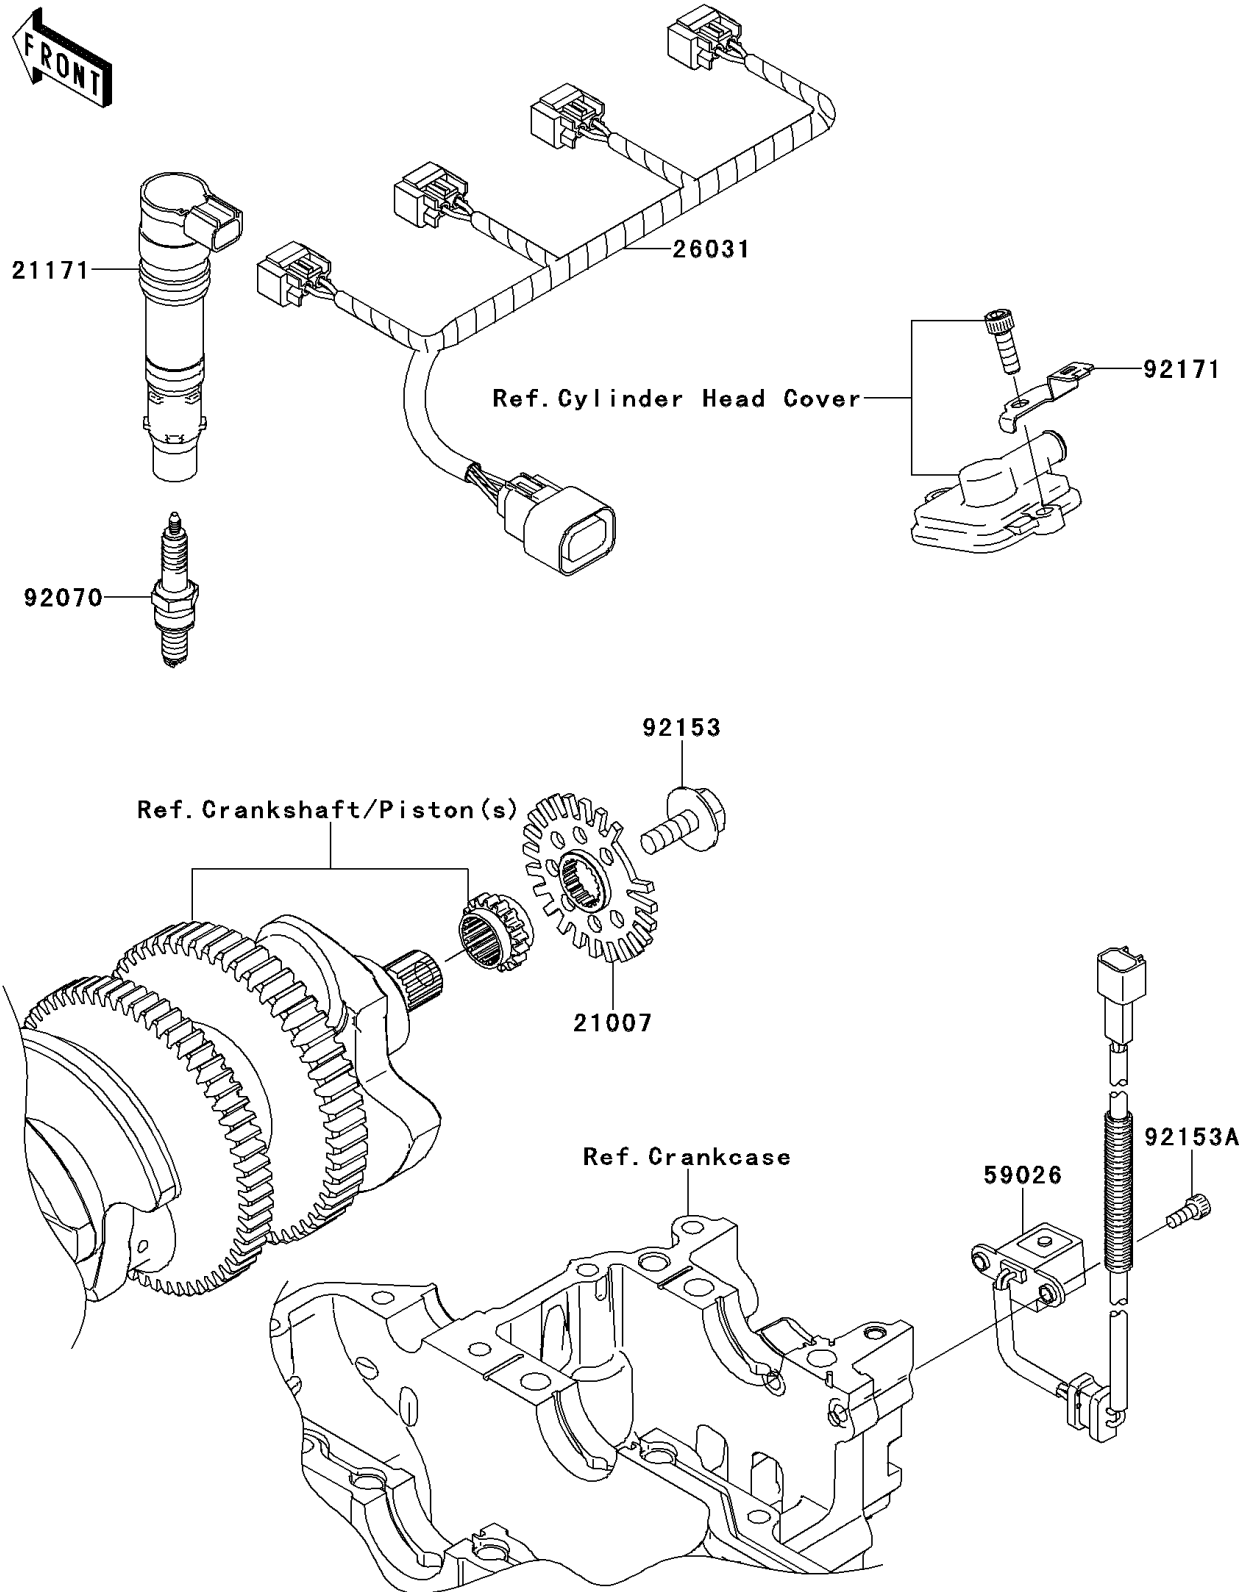

## 2013 NINJA® ZX™-14R ABS PARTS DIAGRAM

Ignition System

E1830

## 2013 NINJA® ZX™-14R ABS PARTS LIST

Ignition System

ITEM NAME	PART NUMBER	QUANTITY
ROTOR (Ref # 21007)	21007-0066	1
COIL-ASSY-IGNITION (Ref # 21171)	21171-0005	1
HARNESS (Ref # 26031)	26031-0360	1
COIL-PULSING (Ref # 59026)	59026-0028	1
PLUG-SPARK,CR9EIA(NGK) (Ref # 92070)	92070-0014	1
BOLT,FLANGED,8X23 (Ref # 92153)	92153-0549	1
BOLT,SOCKET,5X12 (Ref # 92153A)	92153-1293	1
CLAMP (Ref # 92171)	92171-0524	1