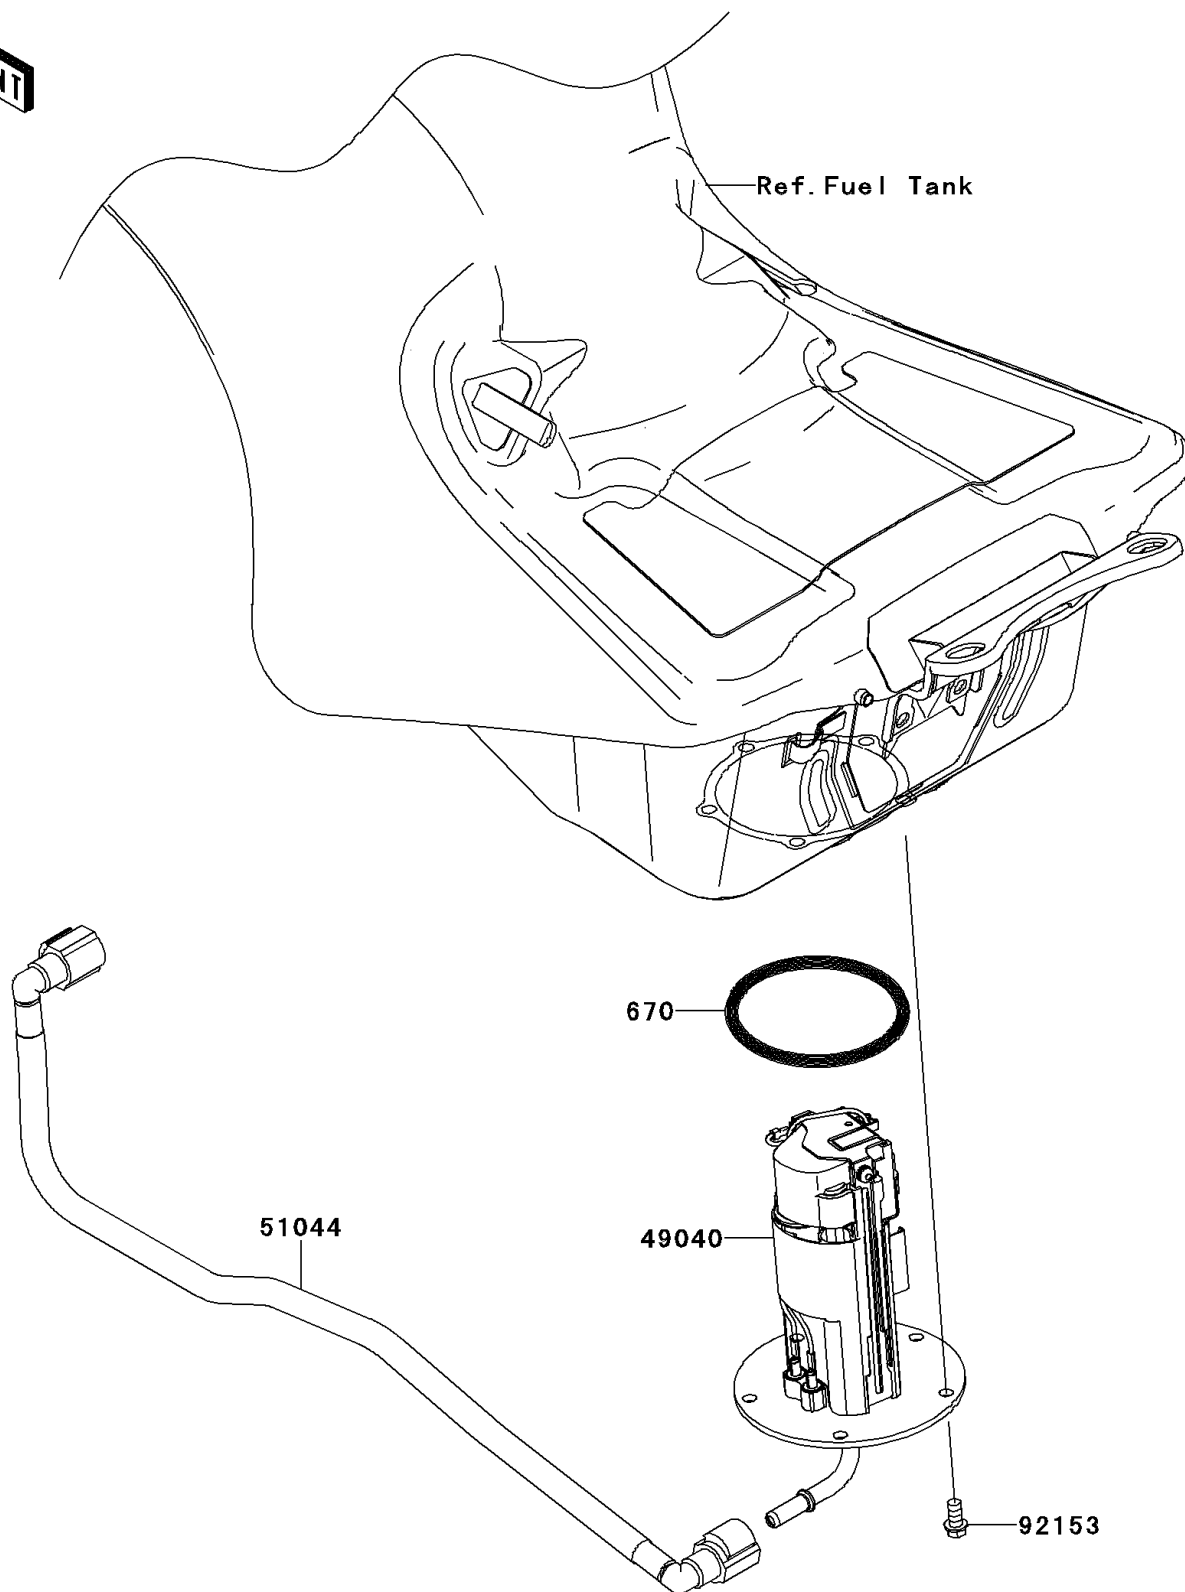

2013 NINJA® ZX™-14R ABS PARTS DIAGRAM

Fuel Pump

E1520

2013 NINJA® ZX™-14R ABS PARTS LIST

Fuel Pump

| ITEM NAME | PART NUMBER | QUANTITY |
|---------------------------------|-------------|----------|
| O RING (Ref # 670) | 670E5075 | 1 |
| PUMP-FUEL (Ref # 49040) | 49040-0024 | 1 |
| TUBE-ASSY (Ref # 51044) | 51044-0026 | 1 |
| BOLT,FLANGED,6X12 (Ref # 92153) | 92153-1295 | 1 |