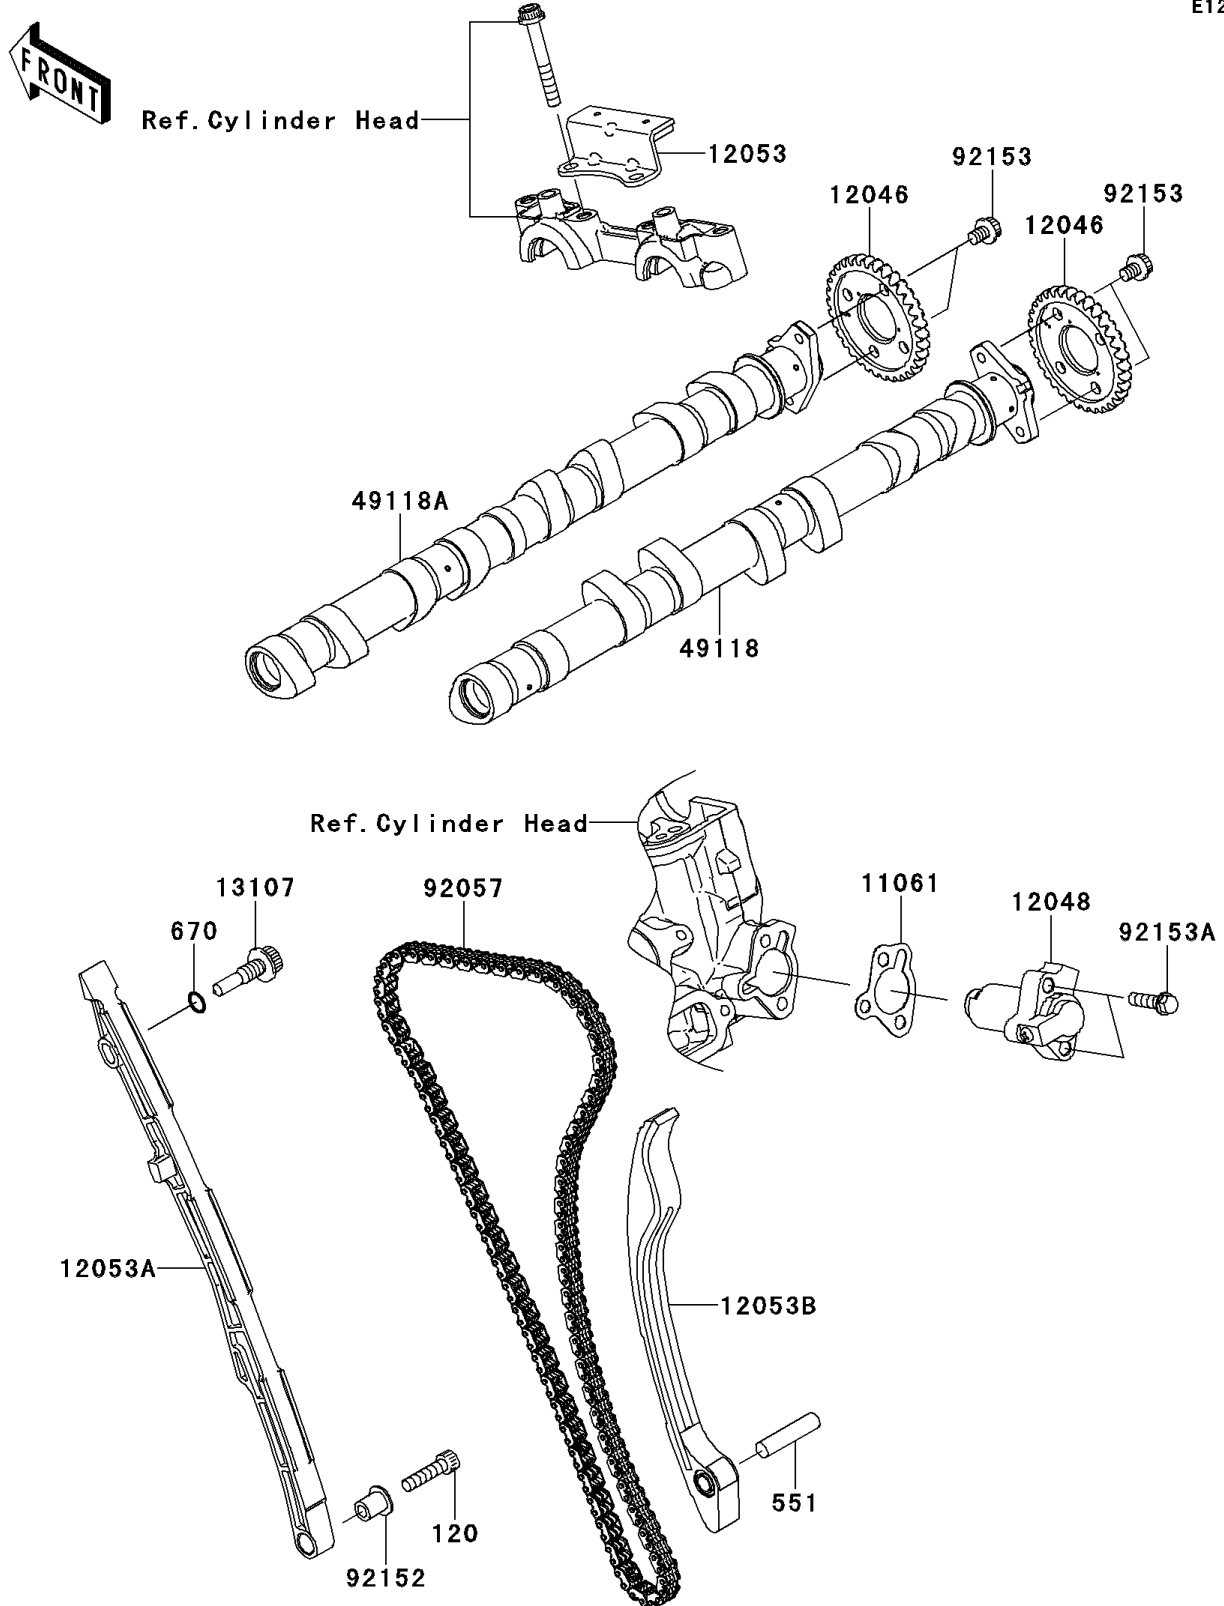

2013 NINJA® ZX™-14R ABS PARTS DIAGRAM

Camshaft(s)/Tensioner

E1230

2013 NINJA® ZX™-14R ABS PARTS LIST

Camshaft(s)/Tensioner

ITEM NAME	PART NUMBER	QUANTITY
BOLT-SOCKET,6X25 (Ref # 120)	120CA0625	1
PIN-DOWEL (Ref # 551)	551A0835	1
O RING,9MM (Ref # 670)	670D1509	1
GASKET,TENSIONER (Ref # 11061)	11061-0796	1
SPROCKET,34T (Ref # 12046)	12046-0570	1
TENSIONER-ASSY (Ref # 12048)	12048-0083	1
GUIDE-CHAIN,UPP (Ref # 12053)	12053-0067	1
GUIDE-CHAIN,FR (Ref # 12053A)	12053-0182	1
GUIDE-CHAIN,RR (Ref # 12053B)	12053-0183	1
SHAFT,CHAIN GUIDE (Ref # 13107)	13107-0157	1
CAMSHAFT-COMP,INTAKE (Ref # 49118)	49118-0739	1
CAMSHAFT-COMP,EXHAUST (Ref # 49118A)	49118-0740	1
CHAIN,98XRH2015-132M (Ref # 92057)	92057-0576	1
COLLAR (Ref # 92152)	92152-0413	1
BOLT,FLANGED,6X8 (Ref # 92153)	92153-0455	1
BOLT,FLANGED-SMALL,6X22 (Ref # 92153A)	92153-1560	1