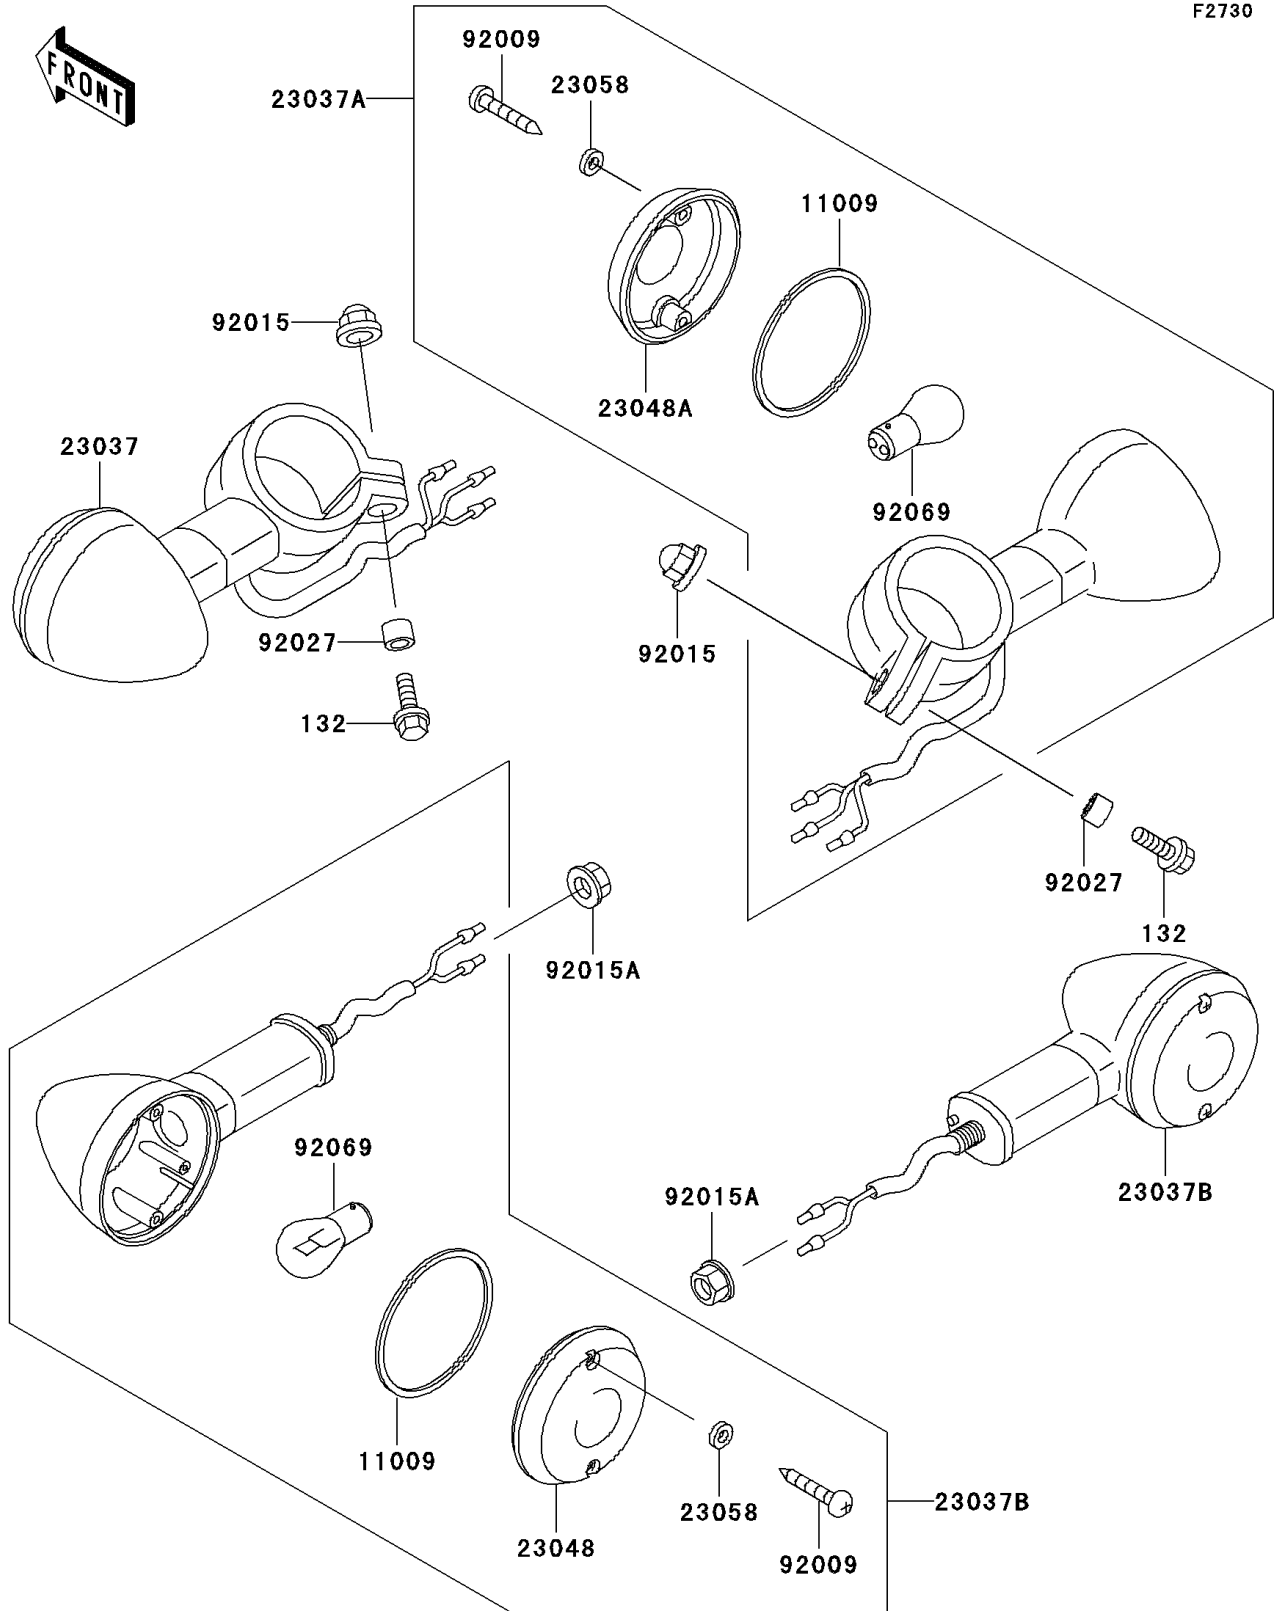

2006 Eliminator® 125 PARTS DIAGRAM

Turn Signals

F2730

2006 Eliminator® 125 PARTS LIST

Turn Signals

ITEM NAME	PART NUMBER	QUANTITY
BOLT-FLANGED-SMALL,6X20 (Ref # 132)	132E0620	1
GASKET,SIGNAL LAMP (Ref # 11009)	11009-1413	1
LAMP-ASSY-SIGNAL,FR,LH (Ref # 23037)	23037-1436	1
LAMP-ASSY-SIGNAL,FR,RH (Ref # 23037A)	23037-1437	1
LAMP-ASSY-SIGNAL,RR (Ref # 23037B)	23037-1438	1
LENS-SIGNAL LAMP (Ref # 23048)	23048-1065	1
LENS-SIGNAL LAMP (Ref # 23048A)	23048-1066	1
WASHER,PLAIN,4MM (Ref # 23058)	23058-002	1
SCREW,TAPPING,4X25 (Ref # 92009)	92009-1637	1
NUT,CAP,6MM (Ref # 92015)	92015-1385	1
NUT,FLANGED,10MM (Ref # 92015A)	92015-1428	1
COLLAR,6.8X10X12 (Ref # 92027)	92027-162	1
BULB,12V 21W (Ref # 92069)		1