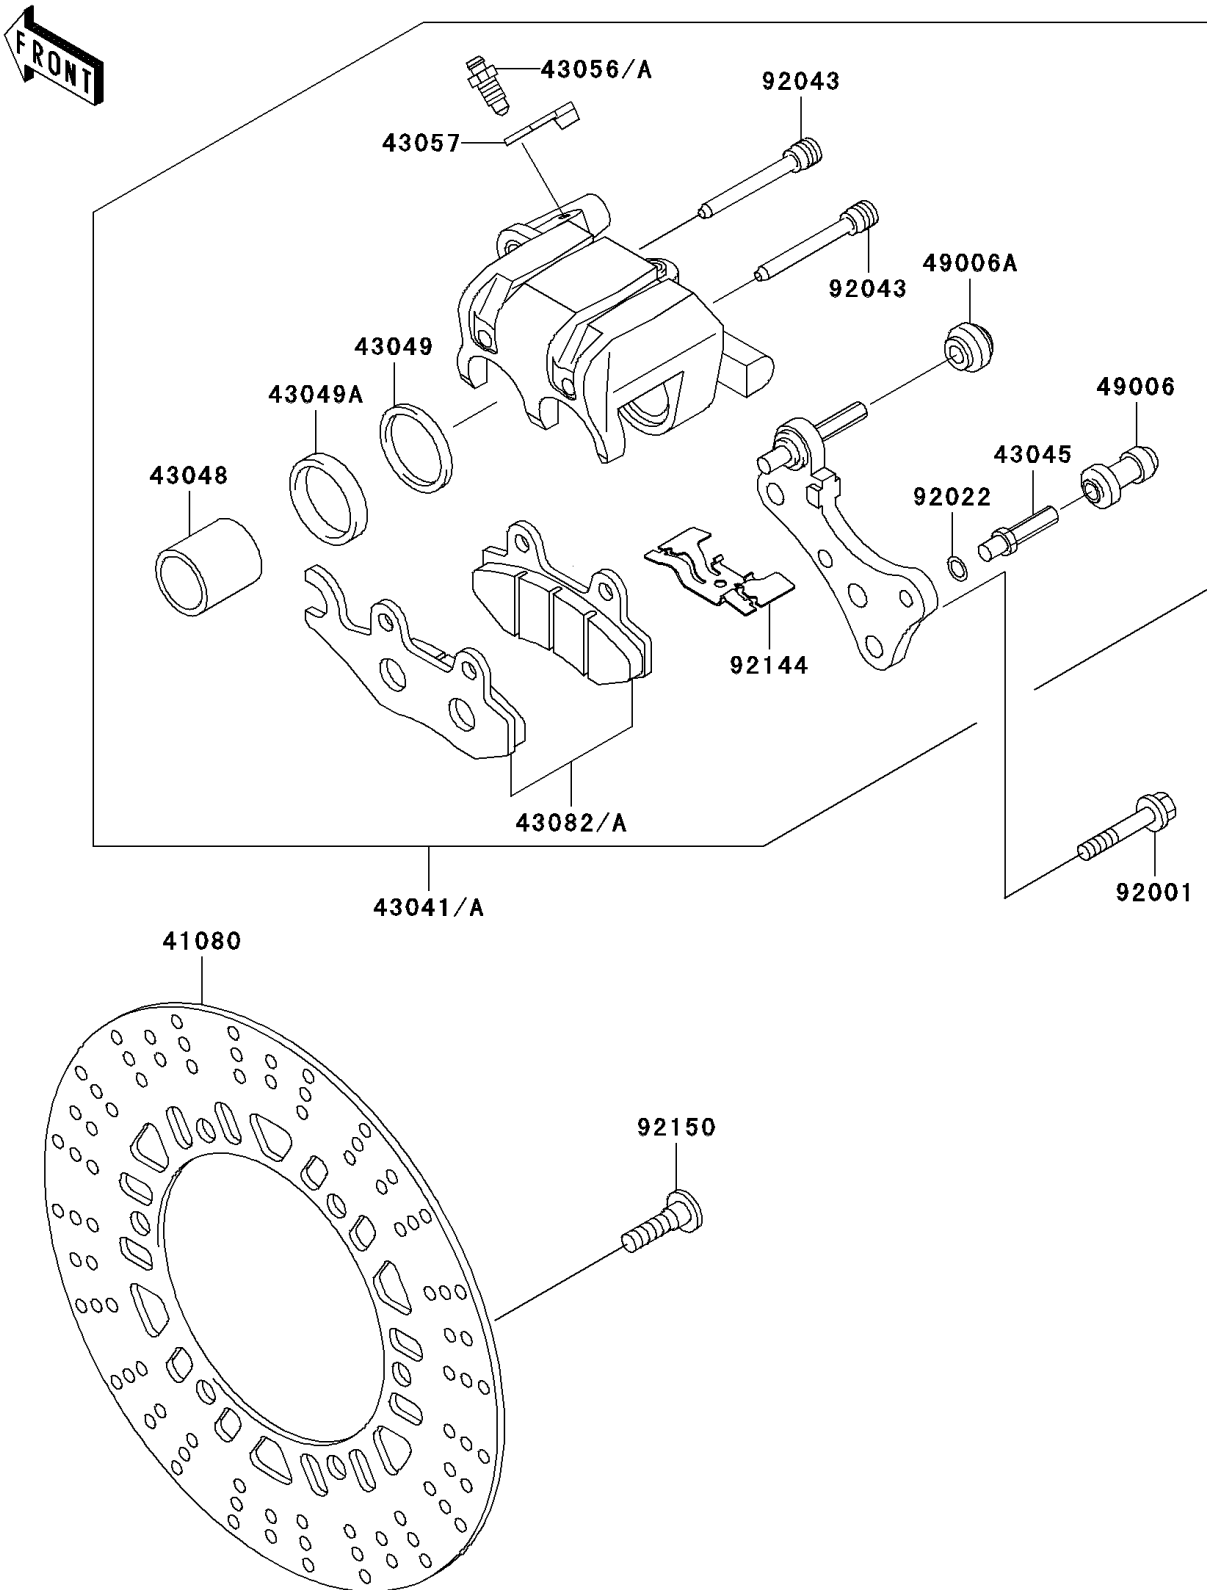

2006 Eliminator® 125 PARTS DIAGRAM

Front Brake

F2292

2006 Eliminator® 125 PARTS LIST

Front Brake

ITEM NAME	PART NUMBER	QUANTITY
DISC,FR (Ref # 41080)	41080-1451	1
CALIPER-ASSY,FR (Ref # 43041A)	43041-1695	1
SHAFT-CALIPER (Ref # 43045)	43045-1010	1
PISTON-CALIPER (Ref # 43048)	43048-1068	1
PACKING,PISTON SEAL (Ref # 43049)	43049-1060	1
PACKING,PISTON SEAL (Ref # 43049A)	43049-1061	1
BREATHER-BRAKE (Ref # 43056A)	43056-1056	1
CAP-BREATHER (Ref # 43057)	43057-1001	1
PAD-ASSY-BRAKE,FR,RH (Ref # 43082A)	43082-1238	1
BOOT,CALIPER (Ref # 49006)	49006-1088	1
BOOT,CALIPER (Ref # 49006A)	49006-1242	1
BOLT,FLANGED,8X36 (Ref # 92001)	92001-1041	1
WASHER,WAVE (Ref # 92022)	92022-1373	1
PIN,HANGER (Ref # 92043)	92043-1416	1
SPRING,PAD (Ref # 92144)	92144-1557	1
BOLT,8X25 (Ref # 92150)	92150-1858	1