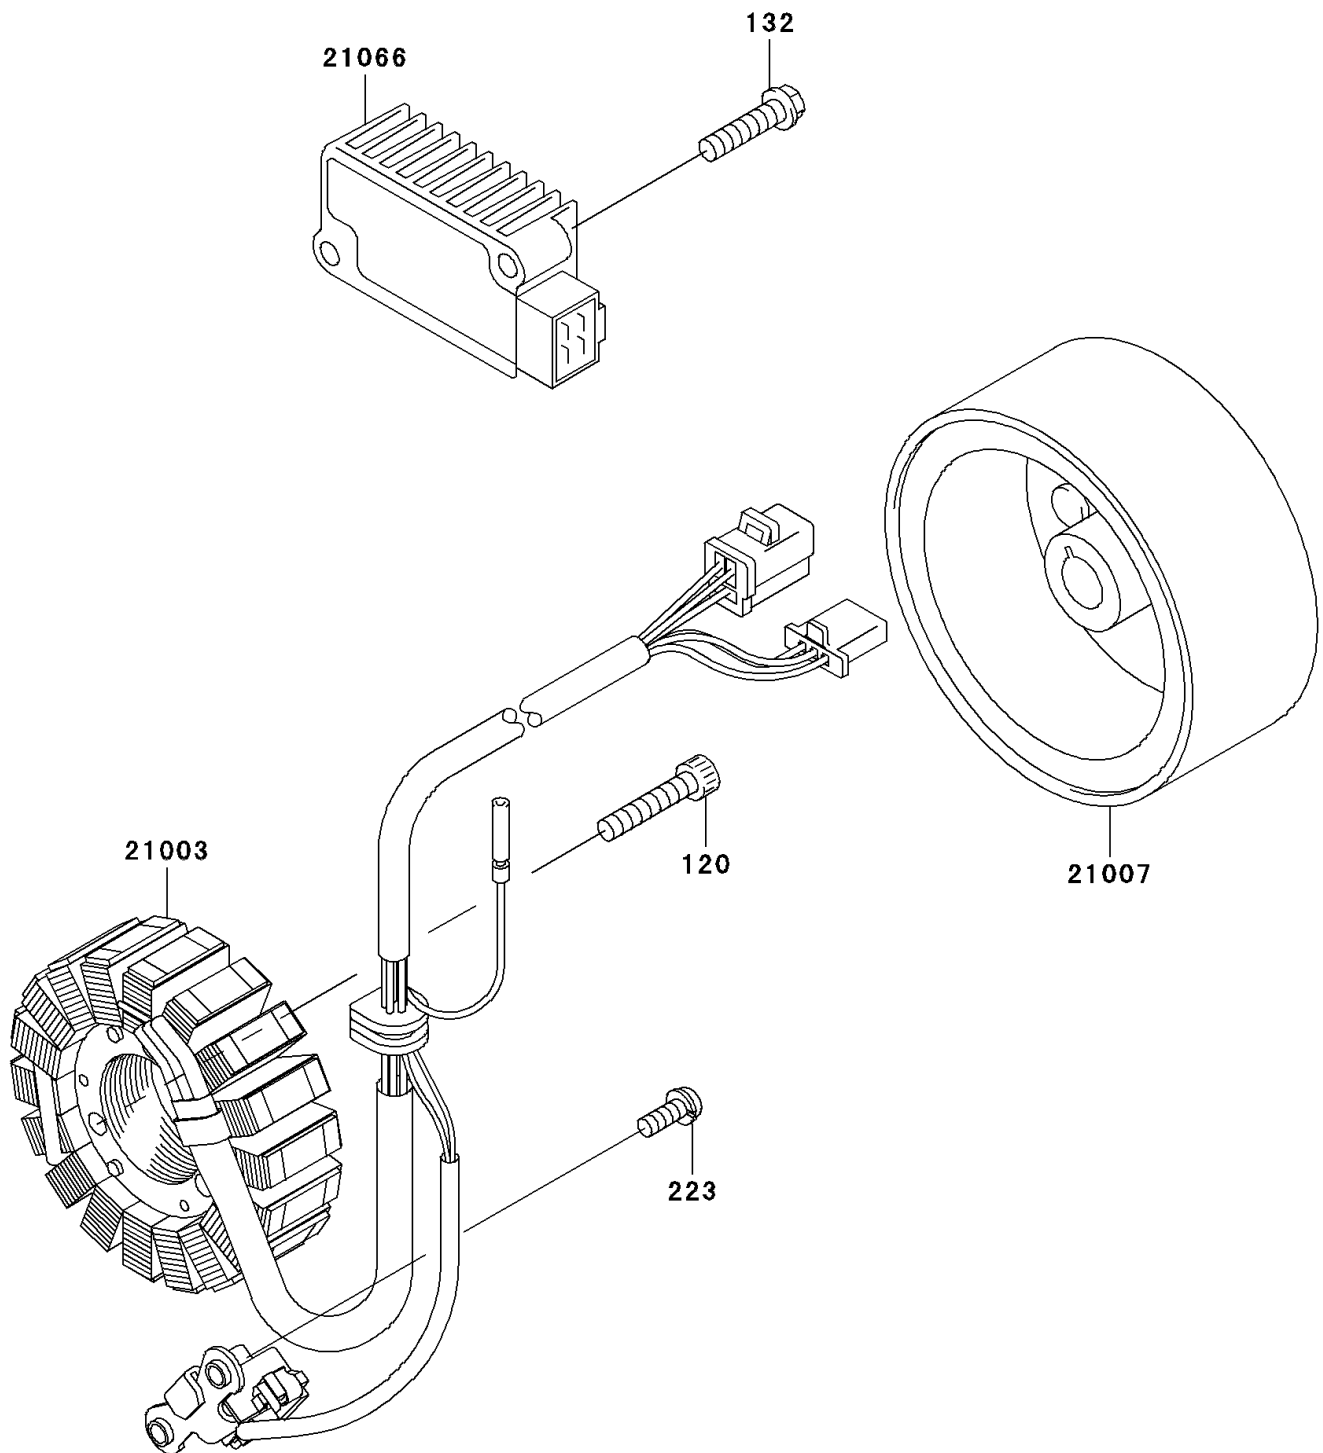

2006 Eliminator® 125 PARTS DIAGRAM

Generator

E1810

2006 Eliminator® 125 PARTS LIST

Generator

ITEM NAME	PART NUMBER	QUANTITY
BOLT-SOCKET,6X30 (Ref # 120)	120CA0630	1
BOLT-FLANGED-SMALL,6X25 (Ref # 132)	132BB0625	1
SCREW-PAN-WS-CROS,5X14 (Ref # 223)	223AA0514	1
STATOR (Ref # 21003)	21003-1342	1
ROTOR (Ref # 21007)	21007-1346	1
REGULATOR-VOLTAGE (Ref # 21066)	21066-1108	1