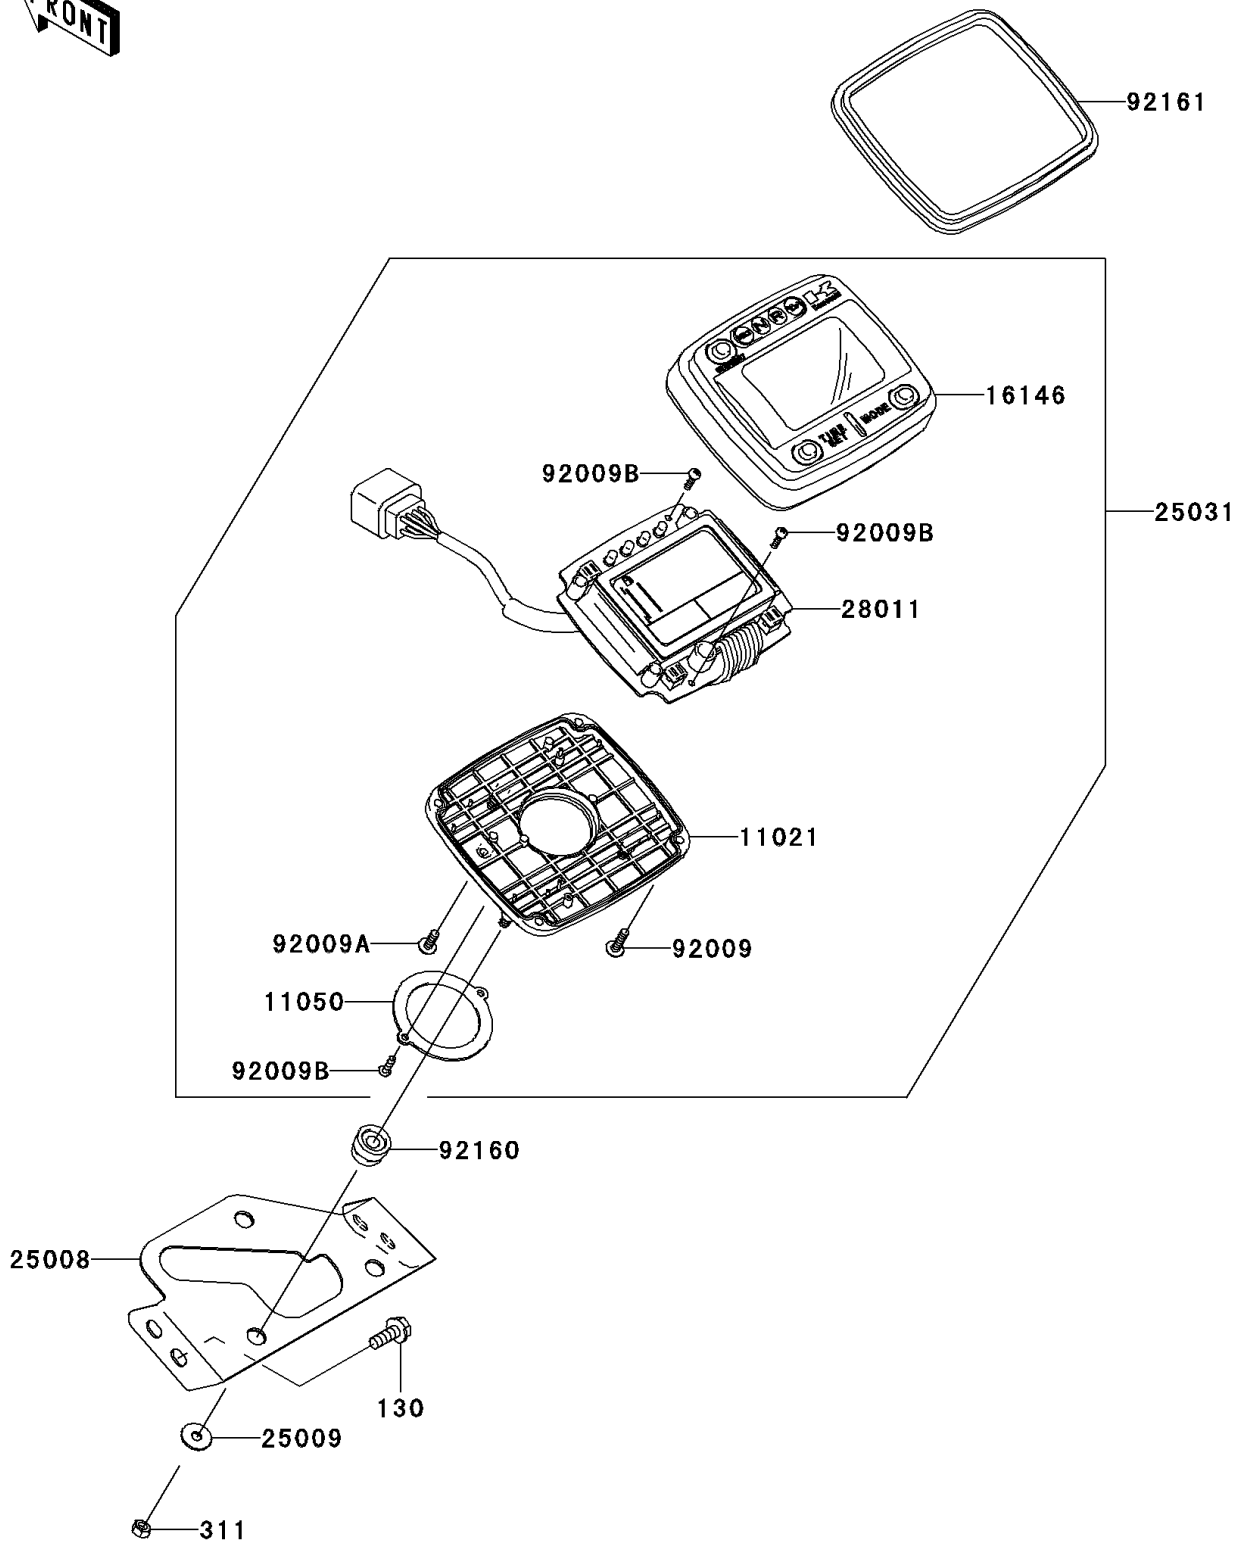

2009 Teryx® 750 4x4 NRA Outdoors™ PARTS DIAGRAM

Meter(s)

F2530

2009 Teryx® 750 4x4 NRA Outdoors™ PARTS LIST

Meter(s)

ITEM NAME	PART NUMBER	QUANTITY
BOLT-FLANGED,6X16 (Ref # 130)	130BB0616	1
NUT-HEX (Ref # 311)	311AB0500	1
CASE-ASSY,METER,LWR (Ref # 11021)	11021-0018	1
BRACKET,METER (Ref # 11050)	11050-1932	1
COVER-ASSY,UPPER (Ref # 16146)	16146-0011	1
BRACKET-METER (Ref # 25008)	25008-0021	1
WASHER,5.2X16X1.2 (Ref # 25009)	25009-004	1
METER-ASSY,LCD,MPH (Ref # 25031)	25031-0263	1
METER,LCD,MPH (Ref # 28011)	28011-0135	1
SCREW,TAPPING,4X16 (Ref # 92009)	92009-1163	1
SCREW,TAPPING,4X12 (Ref # 92009A)	92009-1254	1
SCREW,3X12 (Ref # 92009B)	92009-1326	1
DAMPER (Ref # 92160)	92160-1460	1
DAMPER,METER,UPP (Ref # 92161)	92161-1114	1