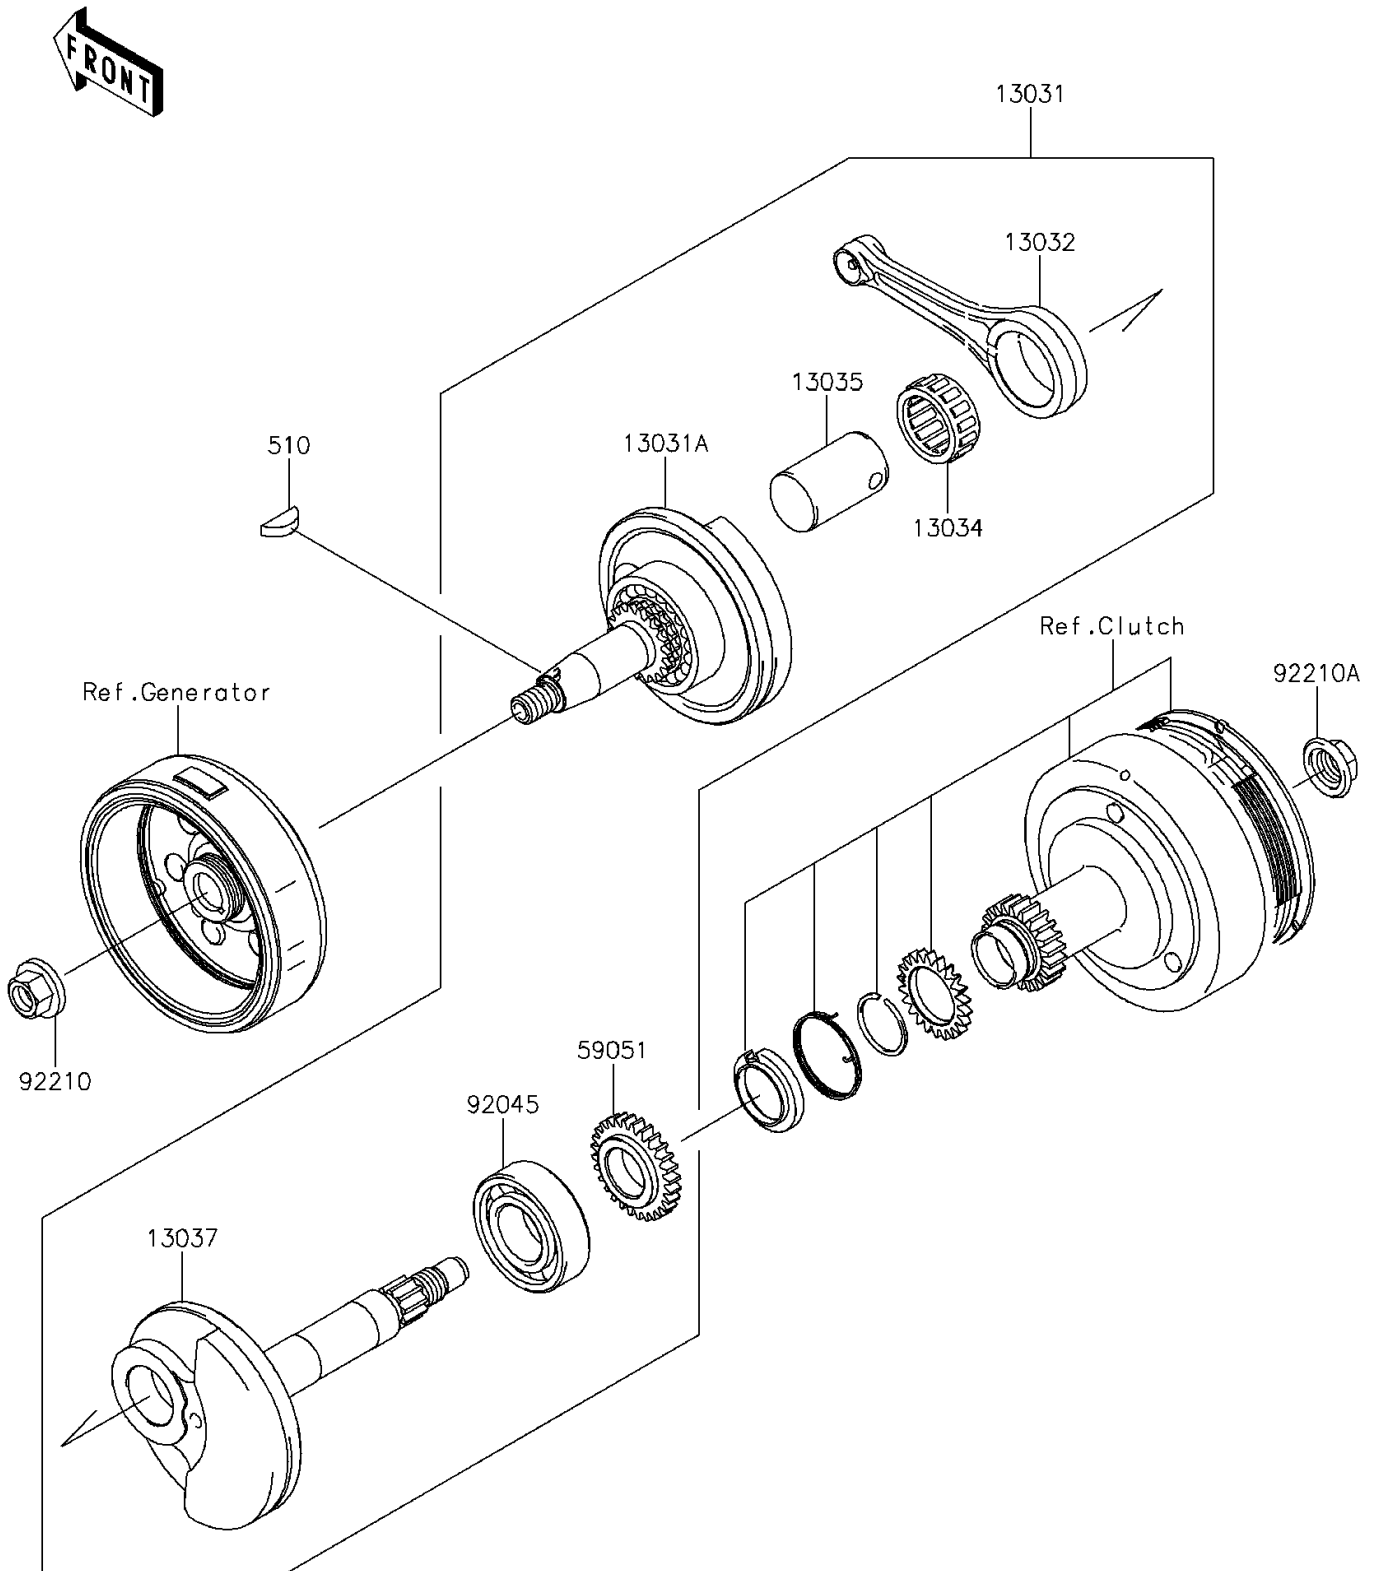

2013 KAZE HIT PARTS DIAGRAM

Crankshaft

E1321

2013 KAZE HIT PARTS LIST

Crankshaft

ITEM NAME	PART NUMBER	QUANTITY
KEY-WOODRUFF (Ref # 510)	510A3200	1
CRANKSHAFT-COMP (Ref # 13031)	13031-0721	1
CRANKSHAFT-COMP,LH (Ref # 13031A)	13031-0722	1
ROD-CONNECTING (Ref # 13032)	13032-0074	1
BEARING-BIG END,KT 263314EGC06 (Ref # 13034)	13034-0010	1
PIN-CRANK (Ref # 13035)	13035-0557	1
CRANKSHAFT,RH (Ref # 13037)	13037-0128	1
GEAR-SPUR (Ref # 59051)	59051-1402	1
BEARING-BALL,TMB205CJR2C2 (Ref # 92045)	92045-1293	1
NUT,12MM (Ref # 92210)	92210-0176	1
NUT,14MM (Ref # 92210A)	92210-1374	1