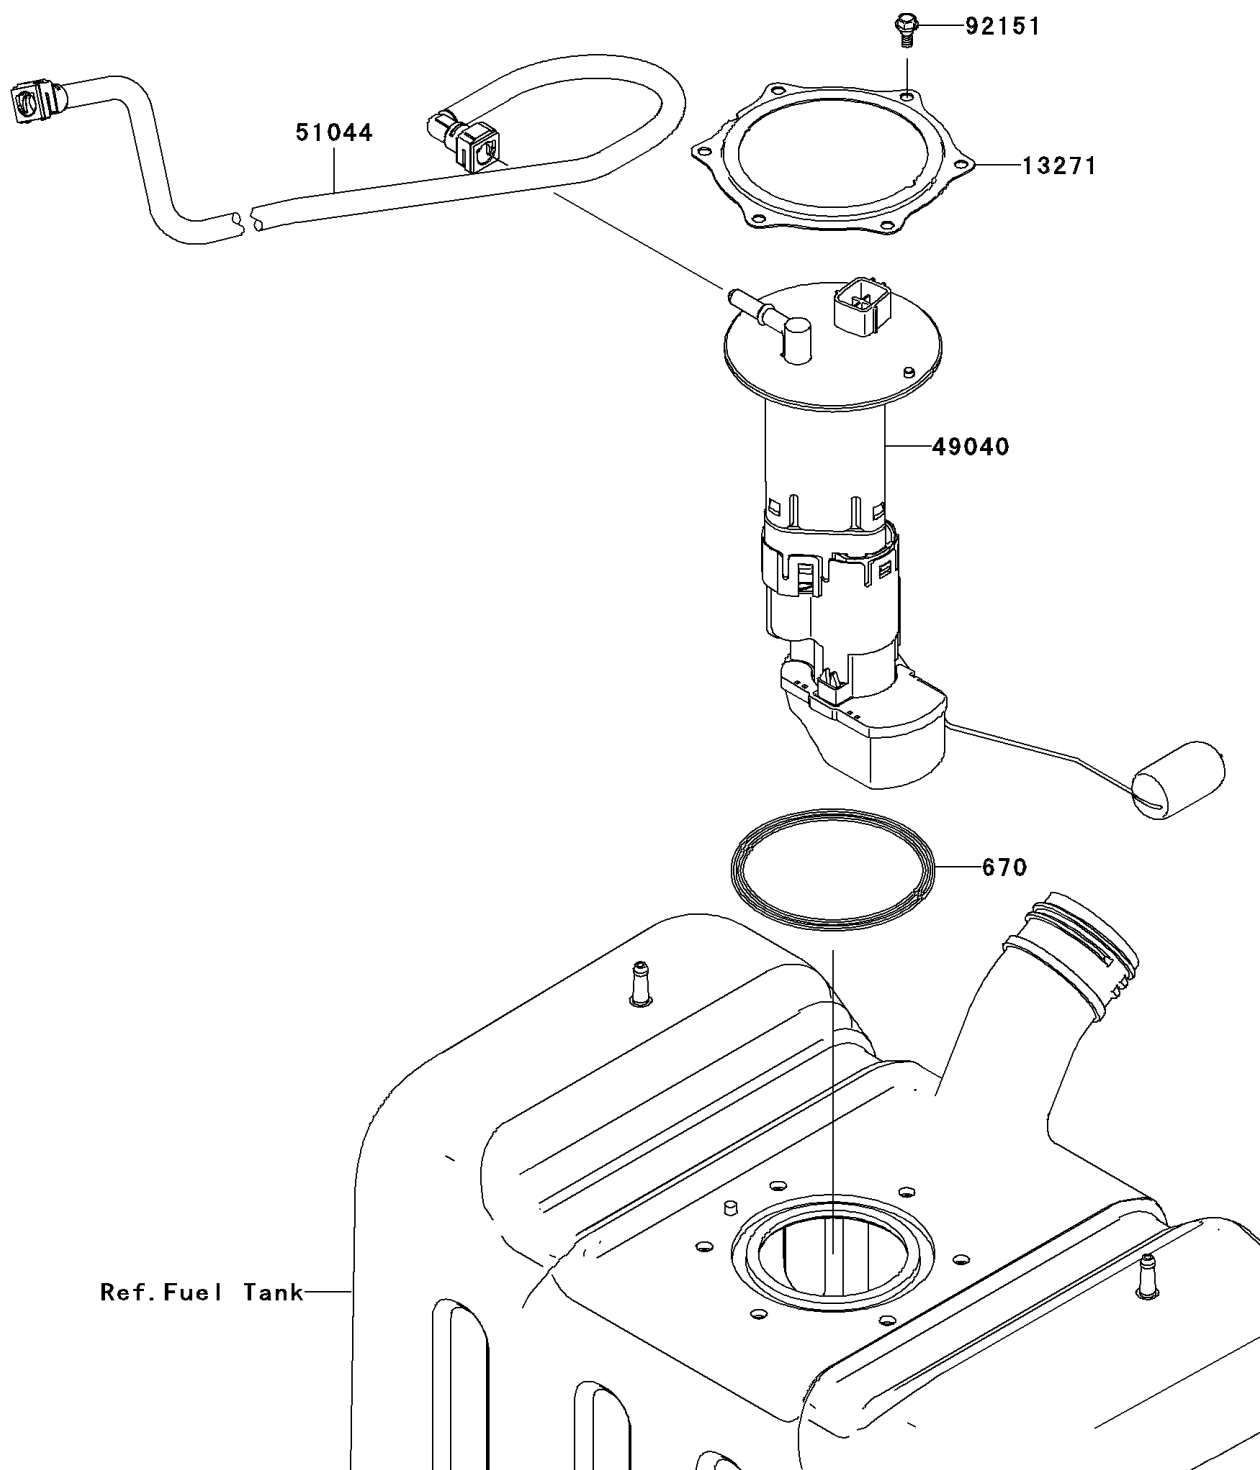

2009 Teryx® 750 4x4 NRA Outdoors™ PARTS DIAGRAM

Fuel Pump

E1520

2009 Teryx® 750 4x4 NRA Outdoors™ PARTS LIST

Fuel Pump

ITEM NAME	PART NUMBER	QUANTITY
O RING (Ref # 670)	670E5090	1
PLATE (Ref # 13271)	13271-0980	1
PUMP-FUEL (Ref # 49040)	49040-0041	1
TUBE-ASSY,FUEL (Ref # 51044)	51044-0073	1
BOLT,FLANGED,5X11.5 (Ref # 92151)	92151-1754	1