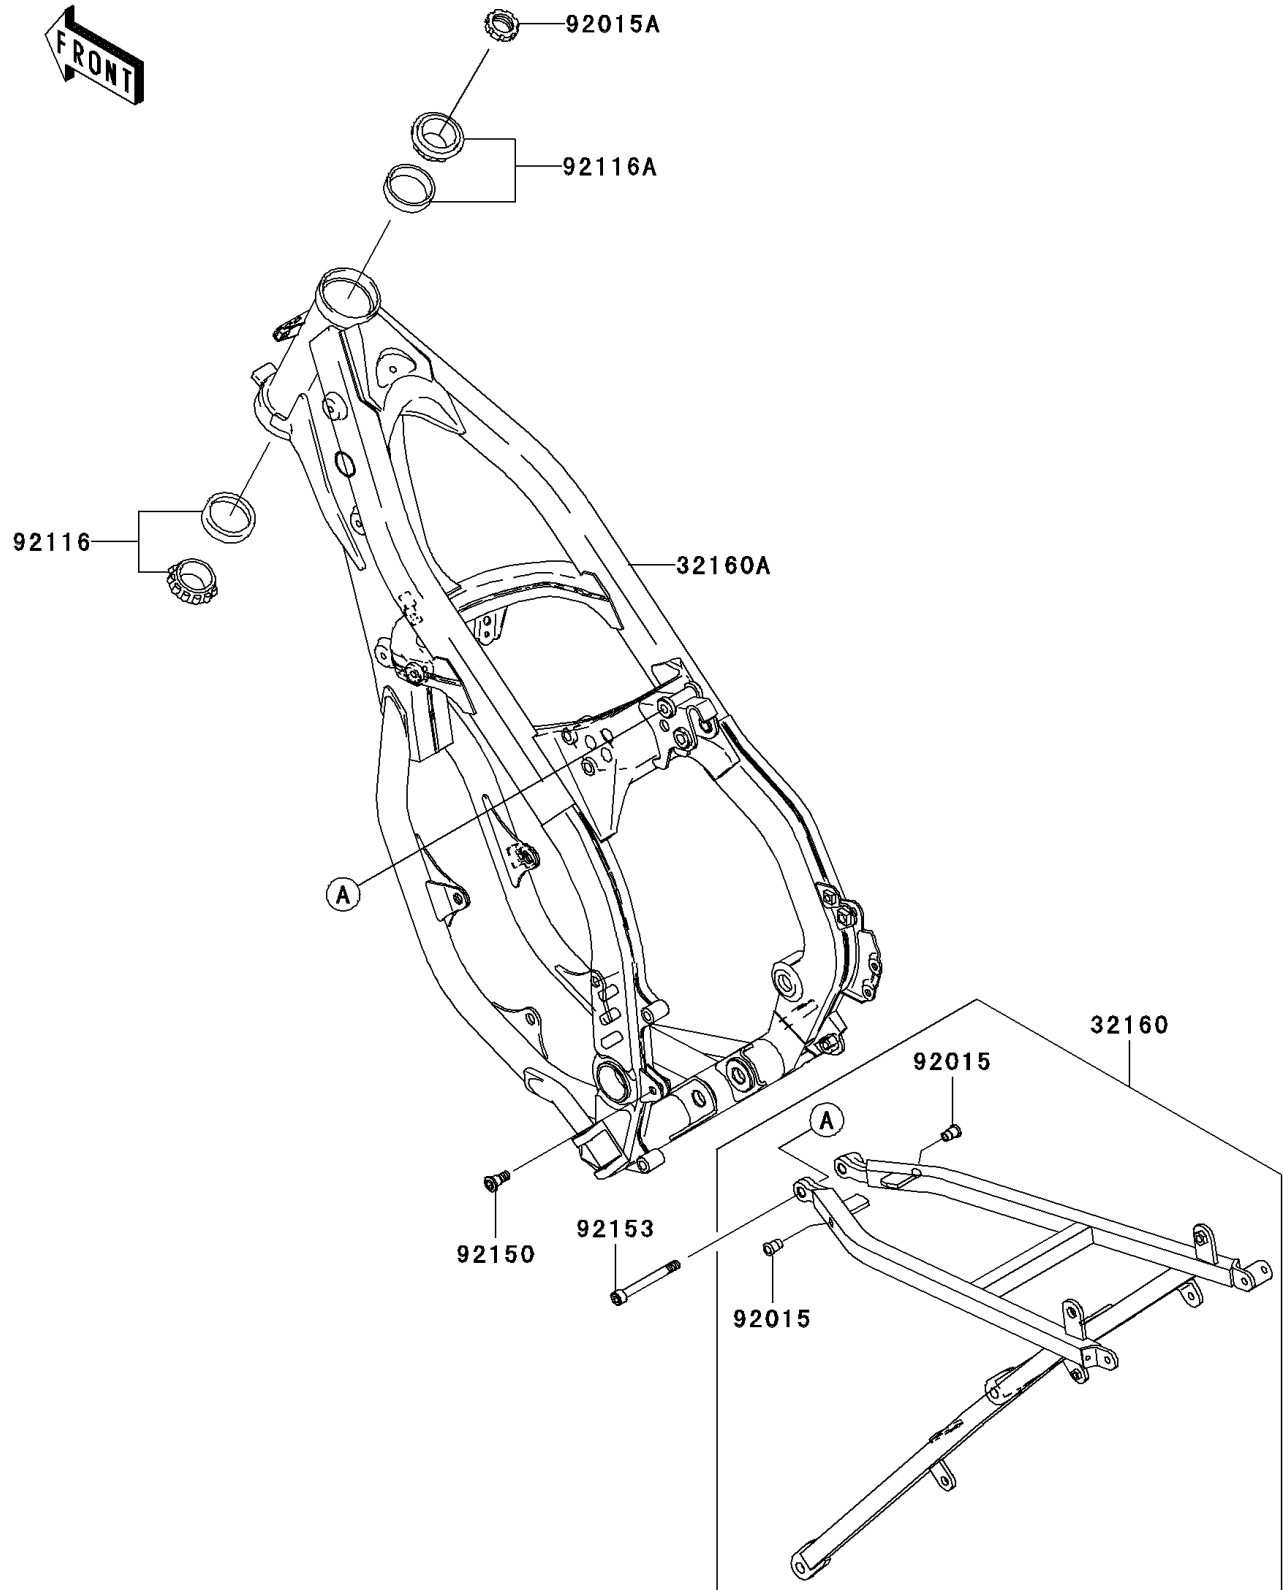

## 2005 KX™125 PARTS DIAGRAM

Frame

F2120

## 2005 KX™125 PARTS LIST

Frame

ITEM NAME	PART NUMBER	QUANTITY
FRAME-COMP,RR (Ref # 32160)	32160-0068	1
FRAME-COMP,FR,P.SILVER (Ref # 32160A)	32160-0071-458	1
NUT,POP,6MM,L=15 (Ref # 92015)	92015-1791	1
NUT,STEERING STEM,28MM (Ref # 92015A)	92015-1861	1
BEARING-ROLLER,HI-CAP32006JRRS (Ref # 92116)	92116-1069	1
BEARING-ROLLER,HI-CAP320/28JRR (Ref # 92116A)	92116-1076	1
BOLT,SOCKET,8X20 (Ref # 92150)	92150-1839	1
BOLT,SOCKET,8X74 (Ref # 92153)	92153-1124	1